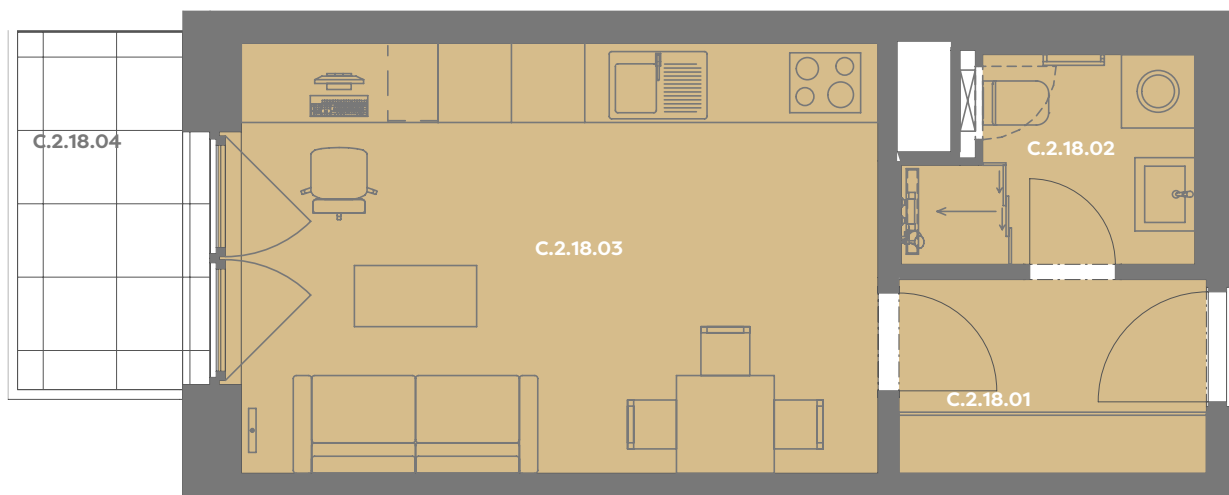

C.2.18.03 OBÝVACÍ POKOJ+KK 18,74 m<sup>2</sup>

**Užitná plocha 26,18 m<sup>2</sup>**

**Plocha příček 0,80 m<sup>2</sup>**

**Plocha dle nařízení vlády 26,98 m<sup>2</sup>**

C.2.18.04 BALKÓN 4,41 m<sup>2</sup>

Budova

Umístění na patře

**Příslušenství v ceně:** Coworkingový prostor