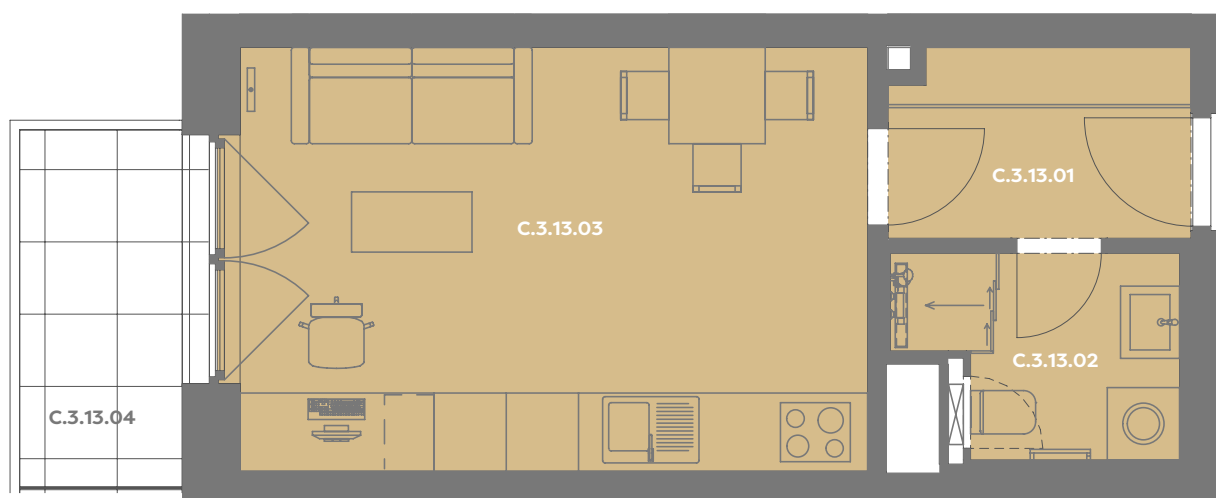

C.3.13.03 OBÝVACÍ POKOJ+KK 18,74 m<sup>2</sup>

**Užitná plocha 26,06 m<sup>2</sup>**

**Plocha příček 0,77 m<sup>2</sup>**

**Plocha dle nařízení vlády 26,83 m<sup>2</sup>**

C.3.13.04 BALKÓN 4,47 m<sup>2</sup>

Budova

Umístění na patře

**Příslušenství v ceně:** Coworkingový prostor