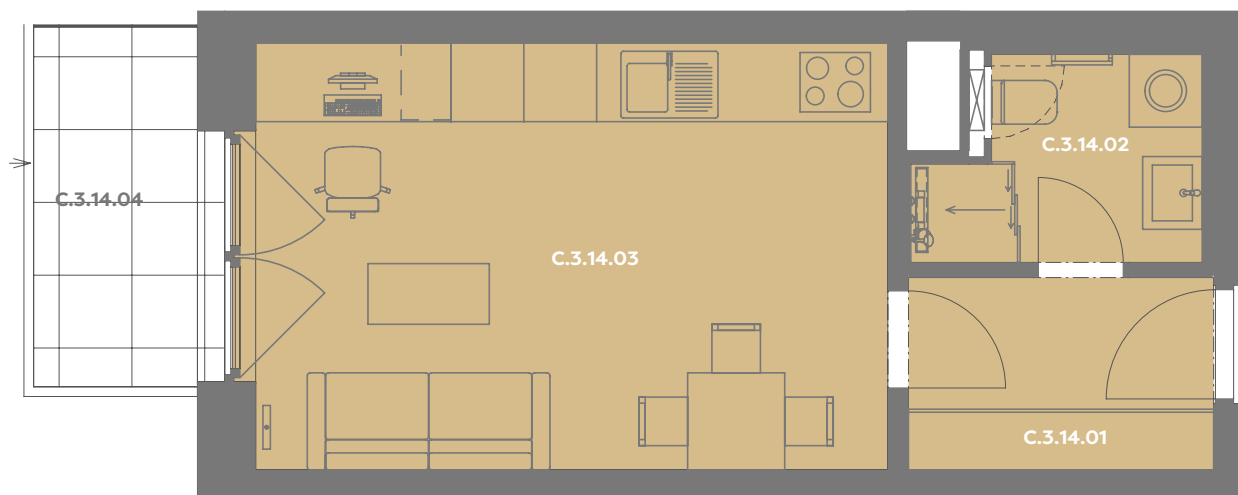

Byt C.3.14

1+kk

Dios

Budova **C**

Patro **3.np**

Energeticky štítek budovy **B**

C.3.14.01 CHODBA 3,99 m²

C.3.14.02 KOUPELNA 3,51 m²

C.3.14.03 OBÝVACÍ POKOJ+KK 18,74 m²

Užitná plocha 26,18 m²

Plocha příček 0,80 m²

Plocha dle nařízení vlády 26,98 m²

C.3.14.04 BALKÓN 4,47 m²

Budova

Umístění na patře

Příslušenství v ceně: Coworkingový prostor