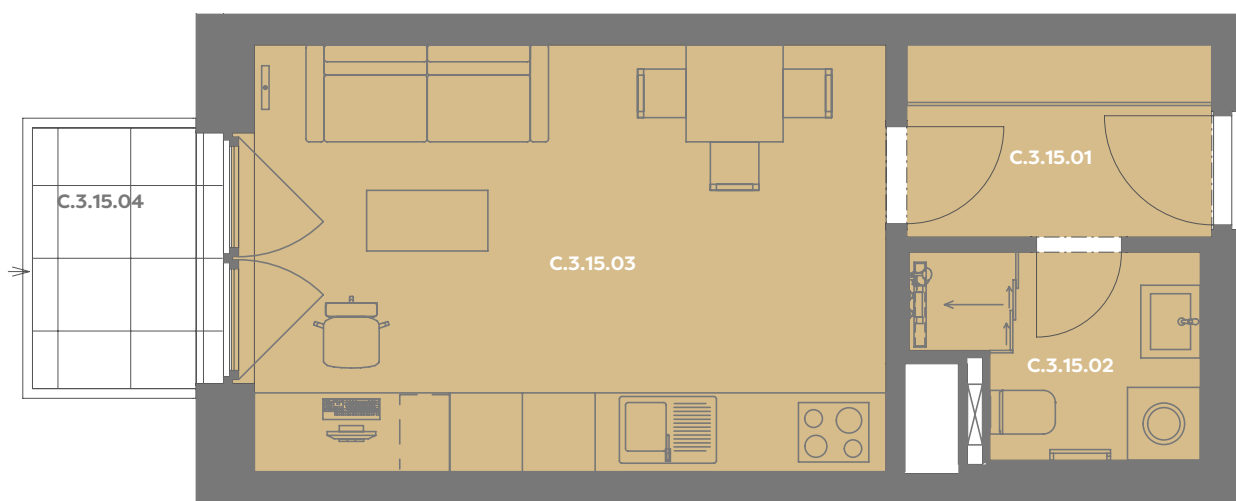

C.3.15.03 OBÝVACÍ POKOJ+KK 18,74 m<sup>2</sup>

**Užitná plocha 26,18 m<sup>2</sup>**

**Plocha příček 0,80 m<sup>2</sup>**

**Plocha dle nařízení vlády 26,98 m<sup>2</sup>**

C.3.15.04 BALKÓN 3,35 m<sup>2</sup>

Budova

Umístění na patře

**Příslušenství v ceně:** Coworkingový prostor