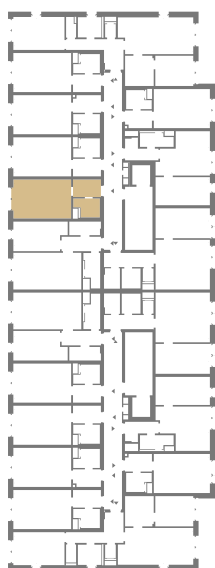

# Byt C.3.15

1+kk

Dios

Budova **C**

Patro **3.np**

Energeticky štítek budovy **B**

C.3.15.01 CHODBA 3,99 m<sup>2</sup>

C.3.15.02 KOUPELNA 3,51 m<sup>2</sup>

C.3.15.03 OBÝVACÍ POKOJ+KK 18,74 m<sup>2</sup>

**Užitná plocha 26,18 m<sup>2</sup>**

**Plocha příček 0,80 m<sup>2</sup>**

**Plocha dle nařízení vlády 26,98 m<sup>2</sup>**

C.3.15.04 BALKÓN 3,35 m<sup>2</sup>

Budova

Umístění na patře

**Příslušenství v ceně:** Coworkingový prostor