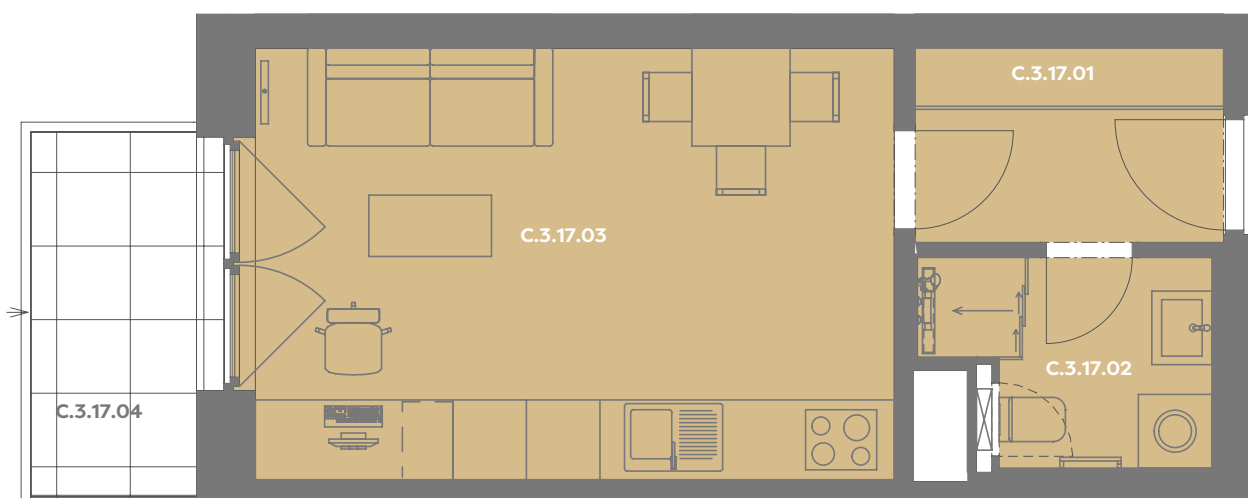

C.3.17.03 OBÝVACÍ POKOJ+KK 18,74 m²

Užitná plocha 26,18 m²

Plocha příček 0,80 m²

Plocha dle nařízení vlády 26,98 m²

C.3.17.04 BALKÓN 4,47 m²

Budova

Umístění na patře

Příslušenství v ceně: Coworkingový prostor