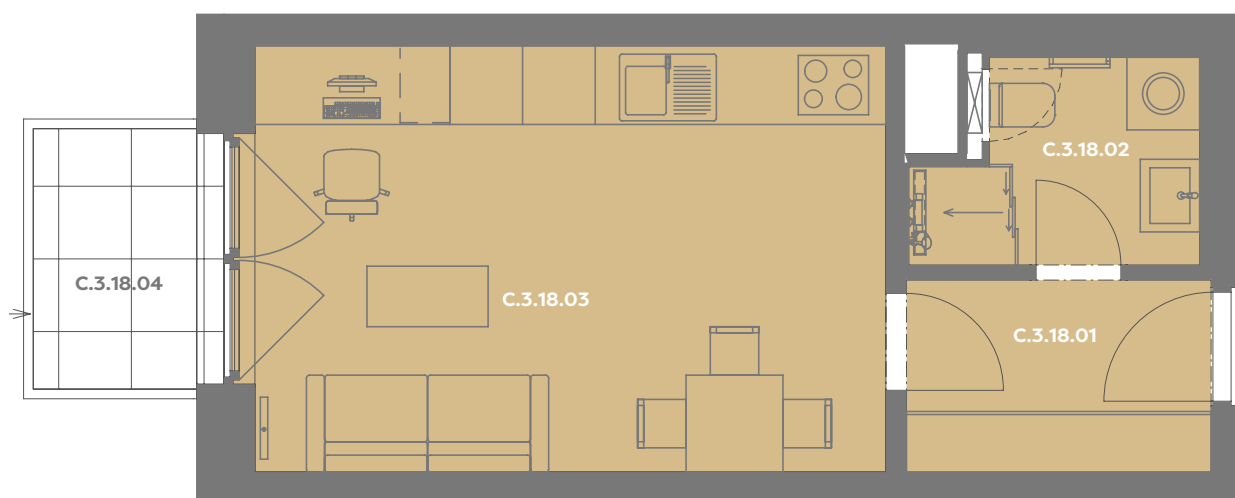

C.3.18.03 OBÝVACÍ POKOJ+KK 18,74 m²

Užitná plocha 26,18 m²

Plocha příček 0,80 m²

Plocha dle nařízení vlády 26,98 m²

C.3.18.04 BALKÓN 3,35 m²

Budova

Umístění na patře

Příslušenství v ceně: Coworkingový prostor