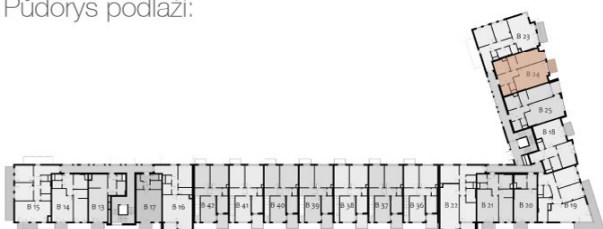

2+KK **71,9 m²** **1.patro**

Základní informace:

Celková podlahová plocha: **71,9 m²**
 Energetická náročnost budovy: **B**
 Orientace: **V**

Legenda místností:

1.01 - Chodba	(6,35 m ²)
1.02 - Koupelna	(7,65 m ²)
1.03 - Obývací pokoj + KK	(29,80 m ²)
1.04 - Ložnice	(14,40 m ²)
1.05 - Šatna	(5,15 m ²)
1.06 - Samostatné WC	(1,30 m ²)
1.07 - Tech.místnost	(3,40 m ²)
1.08 - Balkon	(3,90 m ²)

Půdorys podlaží:

Pohled na dům s vyznačením patra:

Celková podlahová plocha je vypočtena dle platných právních předpisů (nařízení vlády č.366/2013 Sb.). Jedná se o celkovou plochu, která kromě ploch všech místností bytu zahrnuje také plochy pod nosnými i nenosnými zdmi, přízdívkami a jádry. Jedná se tedy o plochu, jejíž hranici tvoří pouze obvodové zdi bytu.