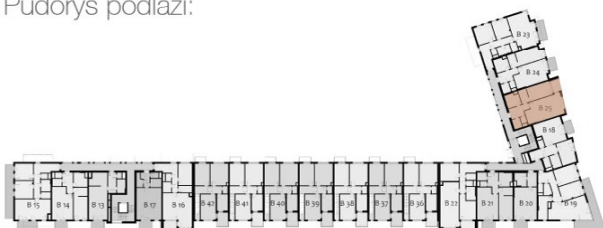

2+KK **74,5 m²** **1.patro**

Základní informace:

Celková podlahová plocha: **74,5 m²**

Energetická náročnost budovy: **B**

Orientace: **V**

Legenda místností:

1.01 - Chodba (6,50 m²)

1.02 - Koupelna (7,50 m²)

1.03 - Obývací pokoj + KK (35,15 m²)

1.04 - Ložnice (12,60 m²)

1.05 - Šatna (5,00 m²)

1.06 - Samostatné WC (1,30 m²)

1.07 - Tech. místnost (3,70 m²)

1.08 - Lodžie (4,30 m²)

Půdorys podlaží:

Pohled na dům s vyznačením patra:

Celková podlahová plocha je vypočtena dle platných právních předpisů (nařízení vlády č.366/2013 Sb.). Jedná se o celkovou plochu, která kromě ploch všech místností bytu zahrnuje také plochy pod nosnými i nenosnými zdmi, přízdívkami a jádry. Jedná se tedy o plochu, jejíž hranici tvoří pouze obvodové zdi bytu.