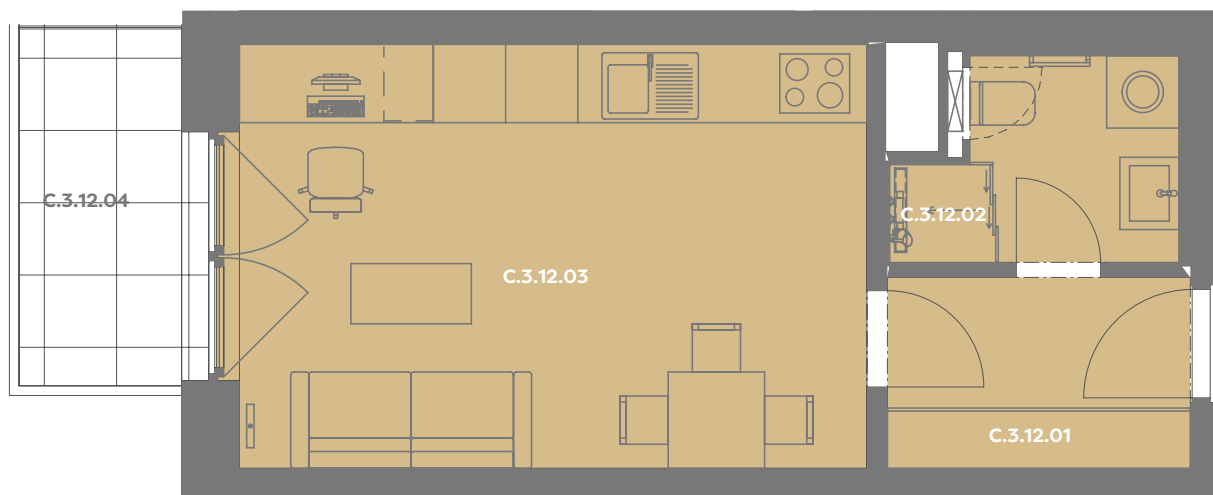

C.3.12.03 OBÝVACÍ POKOJ+KK 18,74 m²

Užitná plocha 26,18 m²

Plocha příček 0,80 m²

Plocha dle nařízení vlády 26,98 m²

C.3.12.04 BALKÓN 4,47 m²

Budova

Umístění na patře

Příslušenství v ceně: Coworkingový prostor