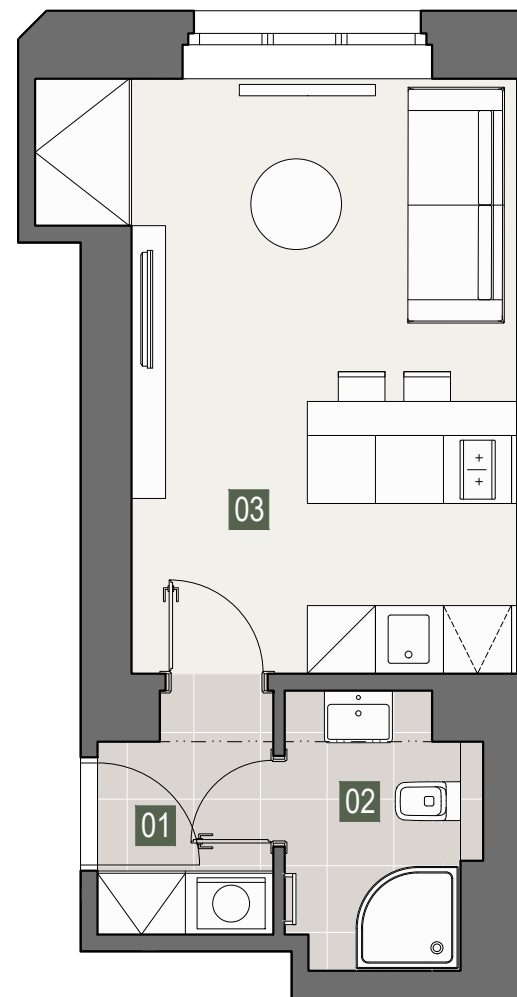

# REZIDENCE ZÁHŘEBSKÁ 28

JEDNOTKA Byt 31  
Dispozice 1+kk  
Celková plocha bytu 27.0m<sup>2</sup>  
Podlaží 3.NP  
Orientace jiho-východ

01 Zádveř 3.22m<sup>2</sup>  
02 Koupelna s WC 3.94m<sup>2</sup>  
03 Obývací pokoj s kk 18.93m<sup>2</sup>

Součástí bytu je sklepní kóje

Top lokalita, Praha 2 - Vinohrady  
Luxusní rekonstrukce s atmosférou 30.let  
Moderní dispozice

1+kk

DISPOZICE

27.0m<sup>2</sup>

PLOCHA

3.NP

PODLAŽÍ