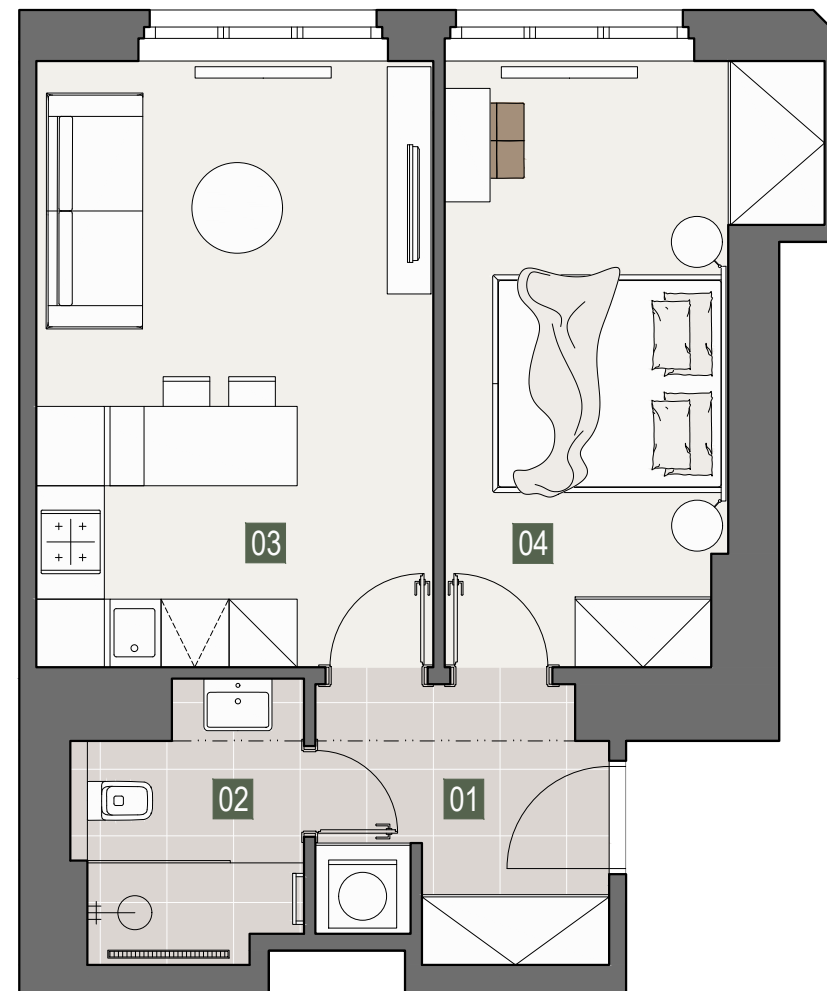

REZIDENCE ZÁHŘEBSKÁ 28

JEDNOTKA Byt 54
Dispozice 2+kk
Celková plocha bytu 46.1m²
Podlaží 5.NP
Orientace jiho-východ

01 Zádveř 6.19m²
02 Koupelna s WC 4.52m²
03 Obývací pokoj s kk 18.71m²
04 Ložnice 14.44m²

Součástí bytu je sklepní kóje

Top lokalita, Praha 2 - Vinohrady
Luxusní rekonstrukce s atmosférou 30.let
Moderní dispozice

2+kk

DISPOZICE

46.1m²

PLOCHA

5.NP

PODLAŽÍ