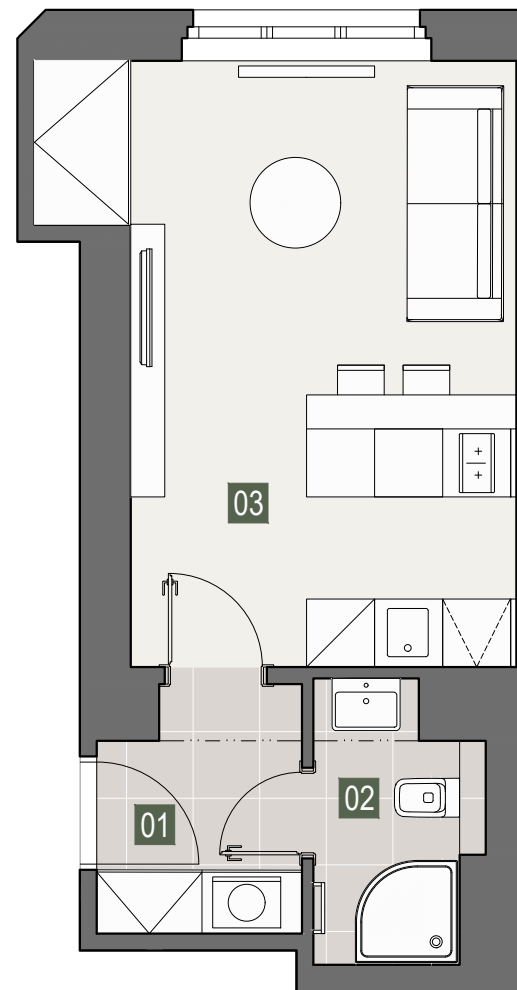

REZIDENCE ZÁHŘEBSKÁ 28

JEDNOTKA Byt 61
Dispozice 1+kk
Celková plocha bytu 27.6m²
Podlaží 6.NP
Orientace jiho-východ

01 Zádveř 3.84m²
02 Koupelna s WC 3.37m²
03 Obývací pokoj s kk 19.40m²

Top lokalita, Praha 2 - Vinohrady
Luxusní rekonstrukce s atmosférou 30.let
Moderní dispozice

1+kk

DISPOZICE

27.6m²

PLOCHA

6.NP

PODLAŽÍ

VÝTAH

Rezidenční projekt Záhřebská 28 | www.zahrebska28.cz | kucera@prazskerezidence.cz | +420 604 789 867 | www.prazskerezidence.cz