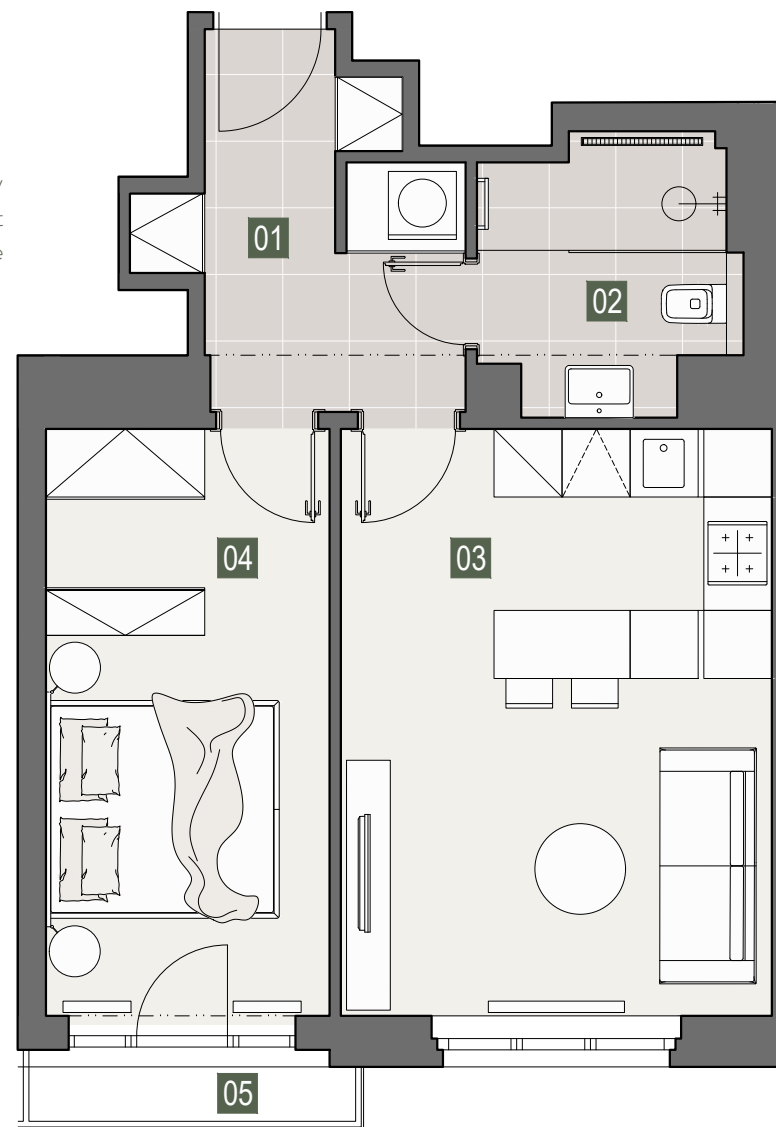

# REZIDENCE ZÁHŘEBSKÁ 28

JEDNOTKA Byt 62  
Dispozice 2+kk  
Celková plocha bytu 47.9m<sup>2</sup>  
Podlaží 6.NP  
Orientace severo-západ

01 Zádveř 7.50m<sup>2</sup>  
02 Koupelna s WC 5.03m<sup>2</sup>  
03 Obývací pokoj s kk 19.66m<sup>2</sup>  
04 Ložnice 13.09m<sup>2</sup>  
05 Terasa 1.83m<sup>2</sup>

Součástí bytu je sklepní kóje

Top lokalita, Praha 2 - Vinohrady  
Luxusní rekonstrukce s atmosférou 30.let  
Moderní dispozice

2+kk

DISPOZICE

47.9m<sup>2</sup>

PLOCHA

6.NP

PODLAŽÍ