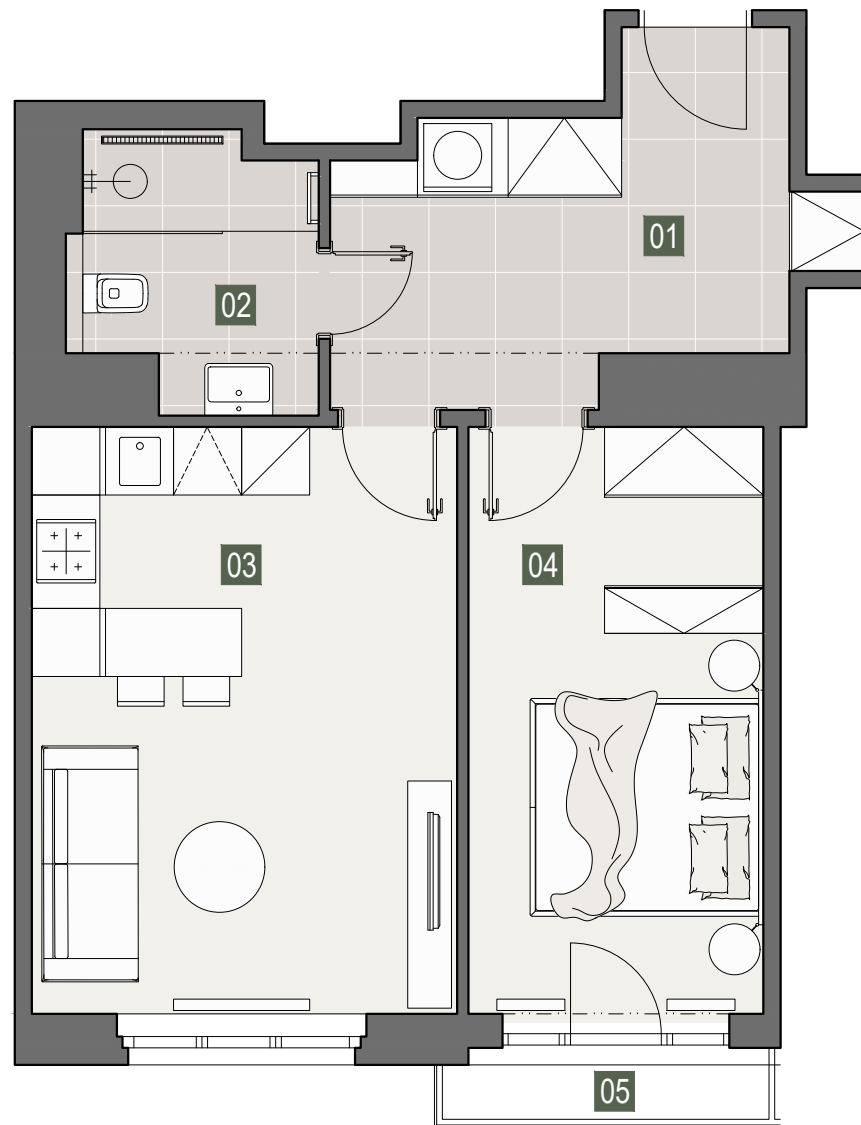

REZIDENCE ZÁHŘEBSKÁ 28

JEDNOTKA Byt 63
Dispozice 2+kk
Celková plocha bytu 52.0m²
Podlaží 6.NP
Orientace severo-západ

01 Zádveř 11.22m²
02 Koupelna s WC 4.93m²
03 Obývací pokoj s kk 19.41m²
04 Ložnice 13.61m²
05 Terasa 1.83m²

Součástí bytu je sklepní kóje

Top lokalita, Praha 2 - Vinohrady
Luxusní rekonstrukce s atmosférou 30.let
Moderní dispozice

2+kk

DISPOZICE

52.0m²

PLOCHA

6.NP

PODLAŽÍ