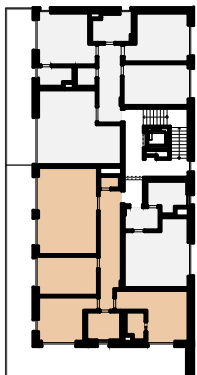

PŮDORYS PATRA

ŘEZ

BYT **A32**
4+KK 111,8 m²

TERASA 66,1 m²

LEGENDA		m ²
01	předsíň	16,2
02	obývací pokoj + kk	32,9
03	ložnice	14,7
04	ložnice	14,1
05	ložnice	17,4
06	koupelna	3,1
07	koupelna	5,9
08	WC	1,5
CELKEM		105,8
PLOCHA BYTU DLE NV č. 366/2013		111,8
09	terasa	66,1

Tento plán je pouze ilustrační. Vyobrazené zařízení interiéru v plánech bytů (kuchyňské linky, nábytek, květiny apod.) není předmětem dodávky. Developer si vyhrazuje právo na změnu.

10/2023