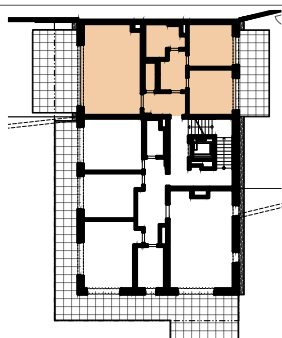

# VILADOMY KOŠÍŘE

SITUACE

PŮDORYS PATRA

ŘEZ

**BYT B11**  
**3+KK 86,5 m<sup>2</sup>**

**PŘEDZAHŘÁDKA 95,7 m<sup>2</sup>**  
**TERASA 41,7 m<sup>2</sup>**

LEGENDA		m <sup>2</sup>
01	předsíň	6,5
02	obývací pokoj + kk	33,5
03	ložnice	13,4
04	ložnice	12,6
05	koupelna	7,1
06	WC	2,1
07	chodba	6,7
<b>CELKEM</b>		<b>81,9</b>
<b>PLOCHA BYTU DLE NV č. 366/2013</b>		<b>86,5</b>
08	terasa	24,3
09	terasa	17,4
10	předzahrádka	38,0
11	předzahrádka	57,7

Tento plán je pouze ilustrační. Vyobrazené zařízení interiéru v plánech bytů (kuchyňské linky, nábytek, květiny apod.) není předmětem dodávky. Developer si vyhrazuje právo na změnu.

10/2023