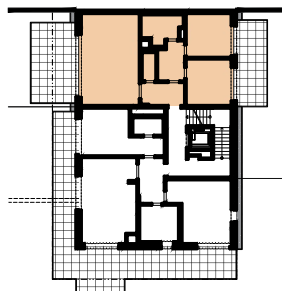

VILADOMY KOŠÍŘE

SITUACE

PŮDORYS PATRA

ŘEZ

BYT C11
3+KK 86,1 m²

PŘEDZAHŘÁDKA 118,7 m²
TERASA 41,0 m²

LEGENDA		m ²
01	předsíň	6,5
02	obývací pokoj + kk	34,0
03	ložnice	13,4
04	ložnice	12,6
05	koupelna	6,5
06	WC	2,4
07	chodba	6,5
CELKEM		81,9
PLOCHA BYTU DLE NV č. 366/2013		86,1
<hr/>		
08	terasa	23,6
09	terasa	17,4
10	předzahrádka	43,1
11	předzahrádka	75,6

Tento plán je pouze ilustrační. Vyobrazené zařízení interiéru v plánech bytů (kuchyňské linky, nábytek, květiny apod.) není předmětem dodávky. Developer si vyhrazuje právo na změnu.

10/2023