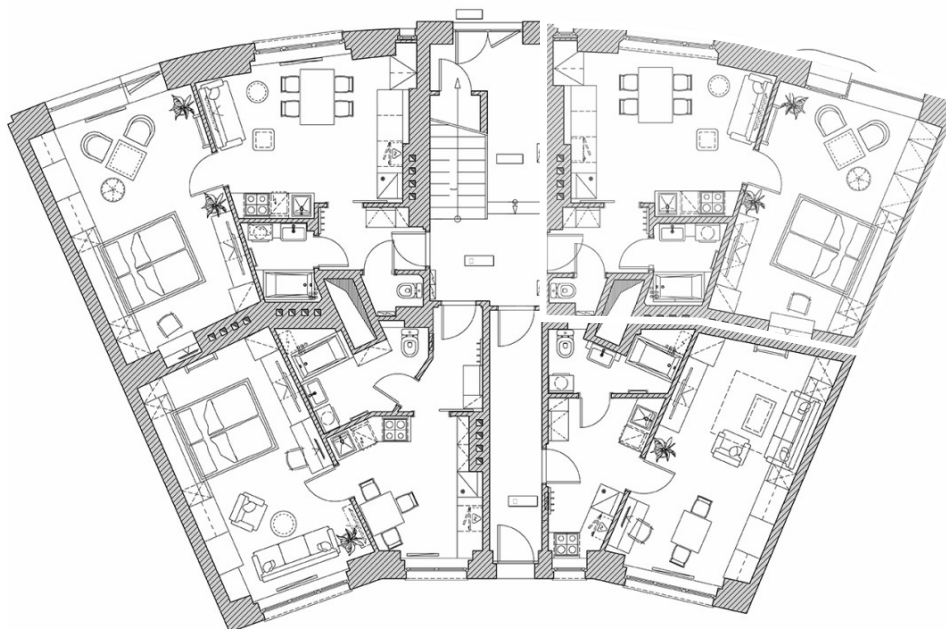

2+kk-pokojovy byt N°1, Rezidence Veleslavinská 47

Rezidence Veleslavinská 47 Sekce domu: 1 Patro: 1 Plocha: **52.24 m²** Cena: **6 791 200 CZK**

Charakteristiky

| | | | |
|----------------|----------------------------|-------------------|----------------------------|
| Počet pokojů: | 2+kk | Celková plocha: | 52.24 m² |
| Užitná plocha: | 48.08 m² | Kuchyňská plocha: | 15.7 m² |
| Rekonstrukce: | Shell & Core | Výhled z oken: | Na ulici |

2+kk-pokojovy byt N°1, Rezidence Veleslavínská 47

Rezidence Veleslavínská 47 Sekce domu: 1 Patro: 1 Plocha: 52.24 m² Cena: 6 791 200 CZK

Celkový půdorys objektu

Jedinečné byty pro zdravý život a úspěšné investice. Byty se nacházejí na skvělém místě: v nejzelenější pražské čtvrti v blízkosti stanice metra Nádraží Veleslavín.

2+kk-pokojoyvy byt N°1, Rezidence Veleslavínská 47

Rezidence Veleslavínská 47 Sekce domu: 1 Patro: 1 Plocha: 52.24 m² Cena: 6 791 200 CZK

Celkový půdorys domu

| | | | |
|-----------------------------|----------------------------|-----------------|------------------|
| Typ budovy: | Cihlový | Etapa výstavby: | Postaven |
| Dokončení stavebních prací: | 2 kvartál, 2024 rok | Zabezpečení: | Ano |
| Video interkom: | Ano | Univerzity: | 500 metrů |
| Kavárna: | 50 metrů | Obchody: | 300 metrů |
| Polikliniky: | 50 metrů | Nemocnice: | 700 metrů |
| Škola: | 250 metrů | Školka: | 200 metrů |

2+kk-pokojoyvý byt N°1, Rezidence Veleslavínská 47

Rezidence Veleslavínská 47 Sekce domu: 1 Patro: 1 Plocha: 52.24 m² Cena: 6 791 200 CZK

Půdorys patra

2+kk-pokojovy byt N°1, Rezidence Vešlavinská 47

Rezidence Vešlavinská 47 Sekce domu: 1 Patro: 1 Plocha: 52.24 m² Cena: 6 791 200 CZK