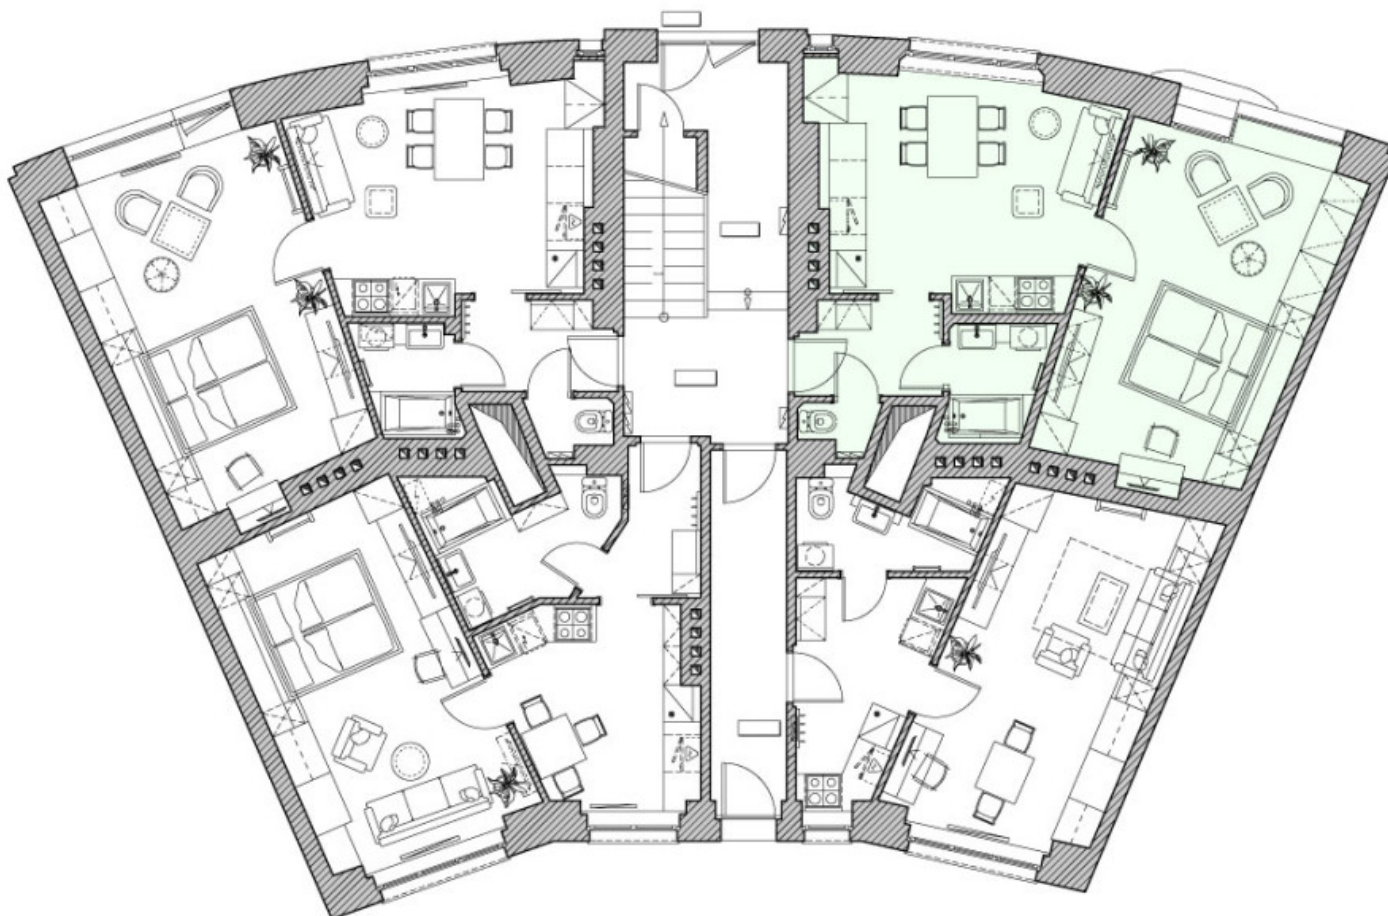

2+kk-pokojovy byt N°1, Rezidence Veleslavinská 47

Rezidence Veleslavinská 47 Sekce domu: 1 Patro: 1 Plocha: **52.24 m²** Cena: **6 791 200 CZK**

Charakteristiky

| | | | |
|----------------|----------------------------|-------------------|----------------------------|
| Počet pokojů: | 2+kk | Celková plocha: | 52.24 m² |
| Užitná plocha: | 48.08 m² | Kuchyňská plocha: | 15.7 m² |
| Rekonstrukce: | Shell & Core | Výhled z oken: | Na ulici |

2+kk-pokojoyvy byt N°1, Rezidence Veleslavínská 47

Rezidence Veleslavínská 47 Sekce domu: 1 Patro: 1 Plocha: 52.24 m² Cena: 6 791 200 CZK

Celkový půdorys domu

| | | | |
|-----------------------------|----------------------------|-----------------|------------------|
| Typ budovy: | Cihlový | Etapa výstavby: | Postaven |
| Dokončení stavebních prací: | 2 kvartál, 2024 rok | Zabezpečení: | Ano |
| Video interkom: | Ano | Univerzity: | 500 metrů |
| Kavárna: | 50 metrů | Obchody: | 300 metrů |
| Polikliniky: | 50 metrů | Nemocnice: | 700 metrů |
| Škola: | 250 metrů | Školka: | 200 metrů |

2+kk-pokojoyvý byt N°1, Rezidence Veleslavínská 47

Rezidence Veleslavínská 47 Sekce domu: 1 Patro: 1 Plocha: 52.24 m² Cena: 6 791 200 CZK

Půdorys patra

2+kk-pokojovy byt N°1, Rezidence Vešlavinská 47

Rezidence Vešlavinská 47 Sekce domu: 1 Patro: 1 Plocha: 52.24 m² Cena: 6 791 200 CZK

Příklad finální úpravy bytu

2+kk-pokojovy byt N°1, Rezidence Veleslavinská 47

Rezidence Veleslavinská 47 Sekce domu: 1 Patro: 1 Plocha: 52.24 m² Cena: 6 791 200 CZK