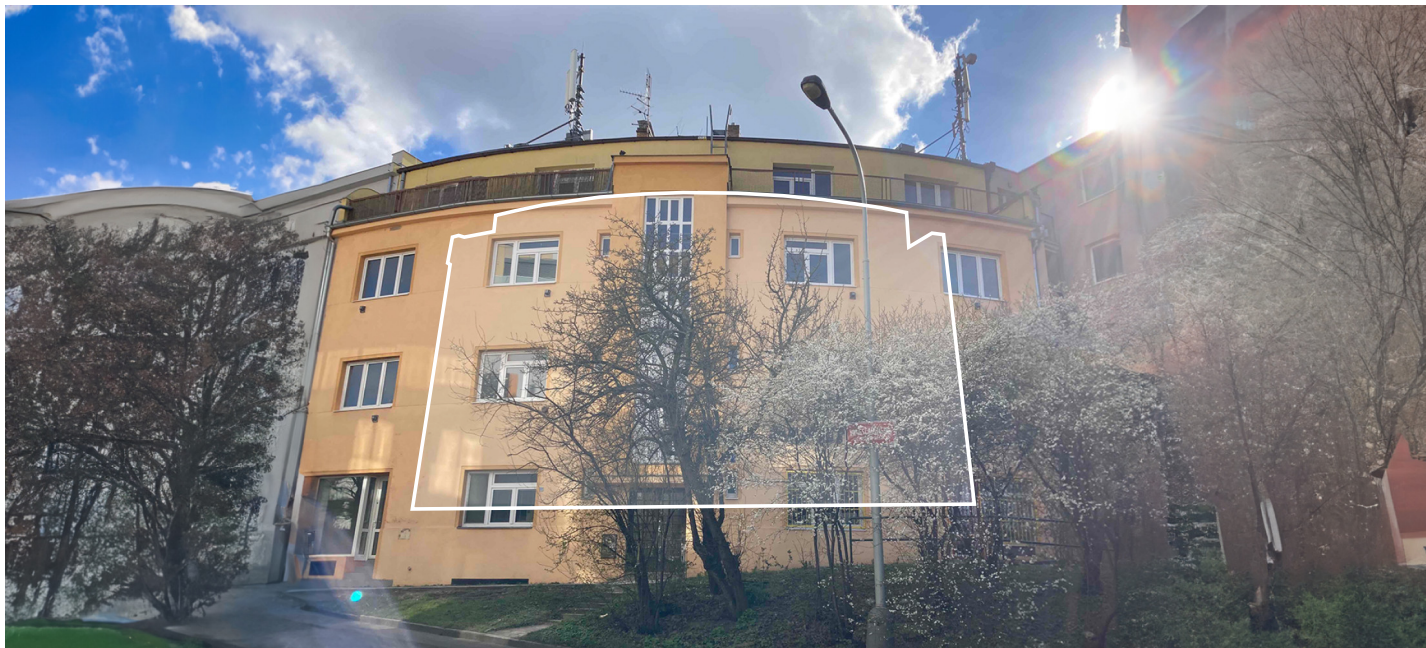

2+kk-pokojovy byt N°1, Rezidence Veleslavinská 47

Rezidence Veleslavinská 47 Sekce domu: 1 Patro: 1 Plocha: **52.24 m²** Cena: **6 791 200 CZK**

Charakteristiky

| | | | |
|----------------|----------------------------|-------------------|----------------------------|
| Počet pokojů: | 2+kk | Celková plocha: | 52.24 m² |
| Užitná plocha: | 48.08 m² | Kuchyňská plocha: | 15.7 m² |
| Rekonstrukce: | Shell & Core | Výhled z oken: | Na ulici |

2+kk-pokojovy byt N°1, Rezidence Veleslavínská 47

Rezidence Veleslavínská 47 Sekce domu: 1 Patro: 1 Plocha: 52.24 m² Cena: 6 791 200 CZK

Celkový půdorys objektu

Jedinečné byty pro zdravý život a úspěšné investice. Byty se nacházejí na skvělém místě: v nejzelenější pražské čtvrti v blízkosti stanice metra Nádraží Veleslavín.

2+kk-pokojoyvy byt N°1, Rezidence Veleslavínská 47

Rezidence Veleslavínská 47 Sekce domu: 1 Patro: 1 Plocha: 52.24 m² Cena: 6 791 200 CZK

Celkový půdorys domu

| | | | |
|-----------------------------|----------------------------|-----------------|------------------|
| Typ budovy: | Cihlový | Etapa výstavby: | Postaven |
| Dokončení stavebních prací: | 2 kvartál, 2024 rok | Zabezpečení: | Ano |
| Video interkom: | Ano | Univerzity: | 500 metrů |
| Kavárna: | 50 metrů | Obchody: | 300 metrů |
| Polikliniky: | 50 metrů | Nemocnice: | 700 metrů |
| Škola: | 250 metrů | Školka: | 200 metrů |