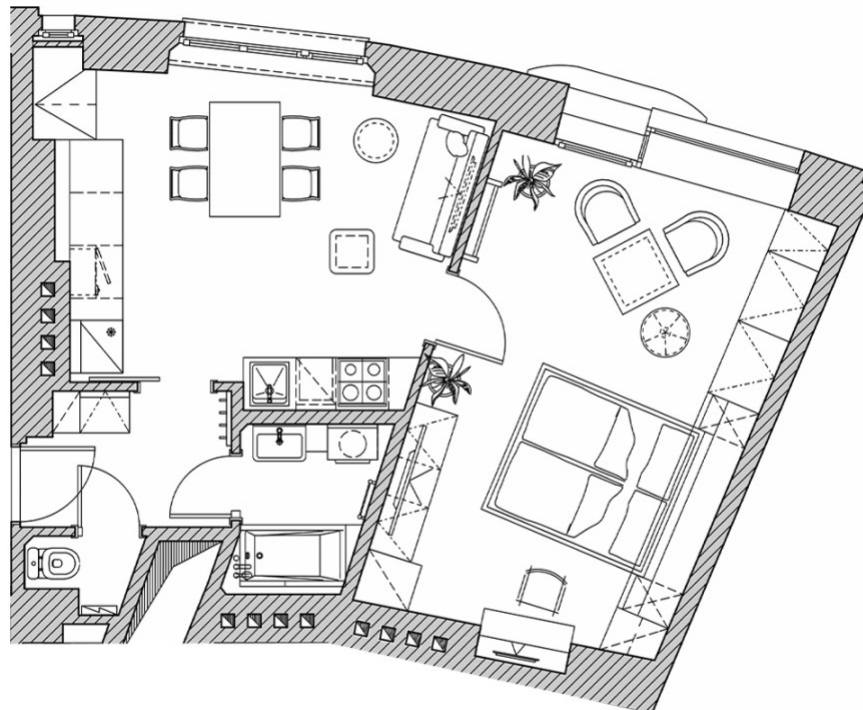

2+kk-pokojovy byt N°1, Rezidence Veleslavinská 47

Rezidence Veleslavinská 47 Sekce domu: 1 Patro: 1 Plocha: **52.24 m²** Cena: **6 791 200 CZK**

Charakteristiky

| | | | |
|----------------|----------------------------|-------------------|----------------------------|
| Počet pokojů: | 2+kk | Celková plocha: | 52.24 m² |
| Užitná plocha: | 48.08 m² | Kuchyňská plocha: | 15.7 m² |
| Rekonstrukce: | Shell & Core | Výhled z oken: | Na ulici |

2+kk-pokojovy byt N°1, Rezidence Veleslavínská 47

Rezidence Veleslavínská 47 Sekce domu: 1 Patro: 1 Plocha: 52.24 m² Cena: 6 791 200 CZK

Celkový půdorys objektu

Jedinečné byty pro zdravý život a úspěšné investice. Byty se nacházejí na skvělém místě: v nejzelenější pražské čtvrti v blízkosti stanice metra Nádraží Veleslavín.

2+kk-pokojoyvy byt N°1, Rezidence Veleslavínská 47

Rezidence Veleslavínská 47 Sekce domu: 1 Patro: 1 Plocha: 52.24 m² Cena: 6 791 200 CZK

Celkový půdorys domu

| | | | |
|-----------------------------|----------------------------|-----------------|------------------|
| Typ budovy: | Cihlový | Etapa výstavby: | Postaven |
| Dokončení stavebních prací: | 2 kvartál, 2024 rok | Zabezpečení: | Ano |
| Video interkom: | Ano | Univerzity: | 500 metrů |
| Kavárna: | 50 metrů | Obchody: | 300 metrů |
| Polikliniky: | 50 metrů | Nemocnice: | 700 metrů |
| Škola: | 250 metrů | Školka: | 200 metrů |