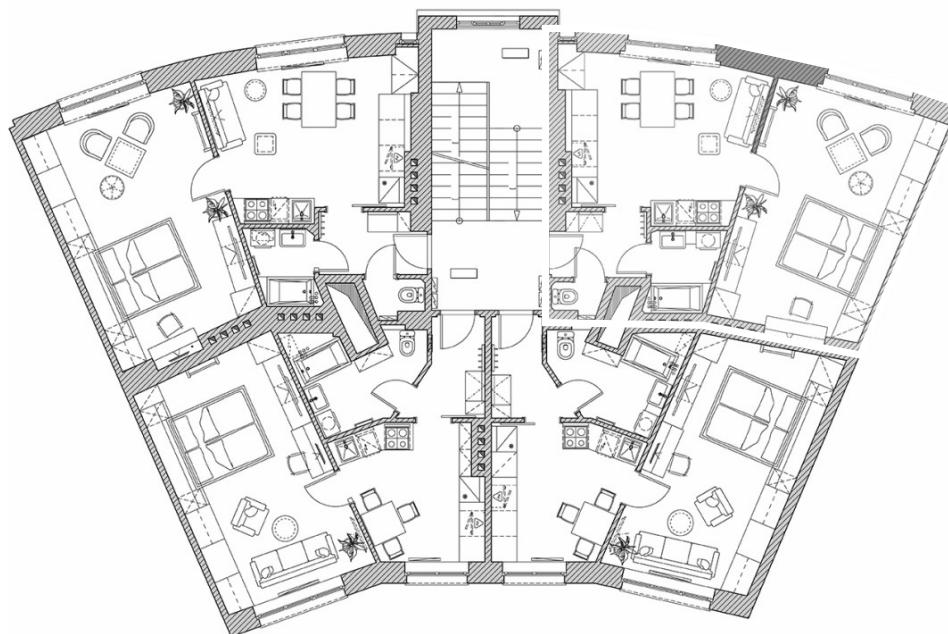

2+kk-pokojovy byt N°5, Residence Veleslavínská 47

Residence Veleslavínská 47 Sekce domu: 1 Patro: 2 Plocha: 53.38 m² Cena: 6 939 400 CZK

Charakteristiky

Počet pokojů:	2+kk	Celková plocha:	53.38 m²
Užitná plocha:	49.45 m²	Kuchyňská plocha:	15.8 m²
Rekonstrukce:	Shell & Core	Výhled z oken:	Na ulici

2+kk-pokojovy byt N°5, Rezidence Veleslavínská 47

Rezidence Veleslavínská 47 Sekce domu: 1 Patro: 2 Plocha: 53.38 m² Cena: 6 939 400 CZK

Celkový půdorys objektu

Jedinečné byty pro zdravý život a úspěšné investice. Byty se nacházejí na skvělém místě: v nejzelenější pražské čtvrti v blízkosti stanice metra Nádraží Veleslavín.

2+kk-pokojoyvy byt N°5, Rezidence Veleslavínská 47

Rezidence Veleslavínská 47 Sekce domu: 1 Patro: 2 Plocha: 53.38 m² Cena: 6 939 400 CZK

Celkový půdorys domu

Typ budovy:	Cihlový	Etapa výstavby:	Postaven
Dokončení stavebních prací:	2 kvartál, 2024 rok	Zabezpečení:	Ano
Video interkom:	Ano	Univerzity:	500 metrů
Kavárna:	50 metrů	Obchody:	300 metrů
Polikliniky:	50 metrů	Nemocnice:	700 metrů
Škola:	250 metrů	Školka:	200 metrů

2+kk-pokojoyvý byt N°5, Rezidence Veleslavínská 47

Rezidence Veleslavínská 47 Sekce domu: 1 Patro: 2 Plocha: 53.38 m² Cena: 6 939 400 CZK

Půdorys patra

2+kk-pokojový byt №5, Rezidence Veleslavínská 47

Rezidence Veleslavínská 47 Sekce domu: 1 Patro: 2 Plocha: 53.38 m² Cena: 6 939 400 CZK