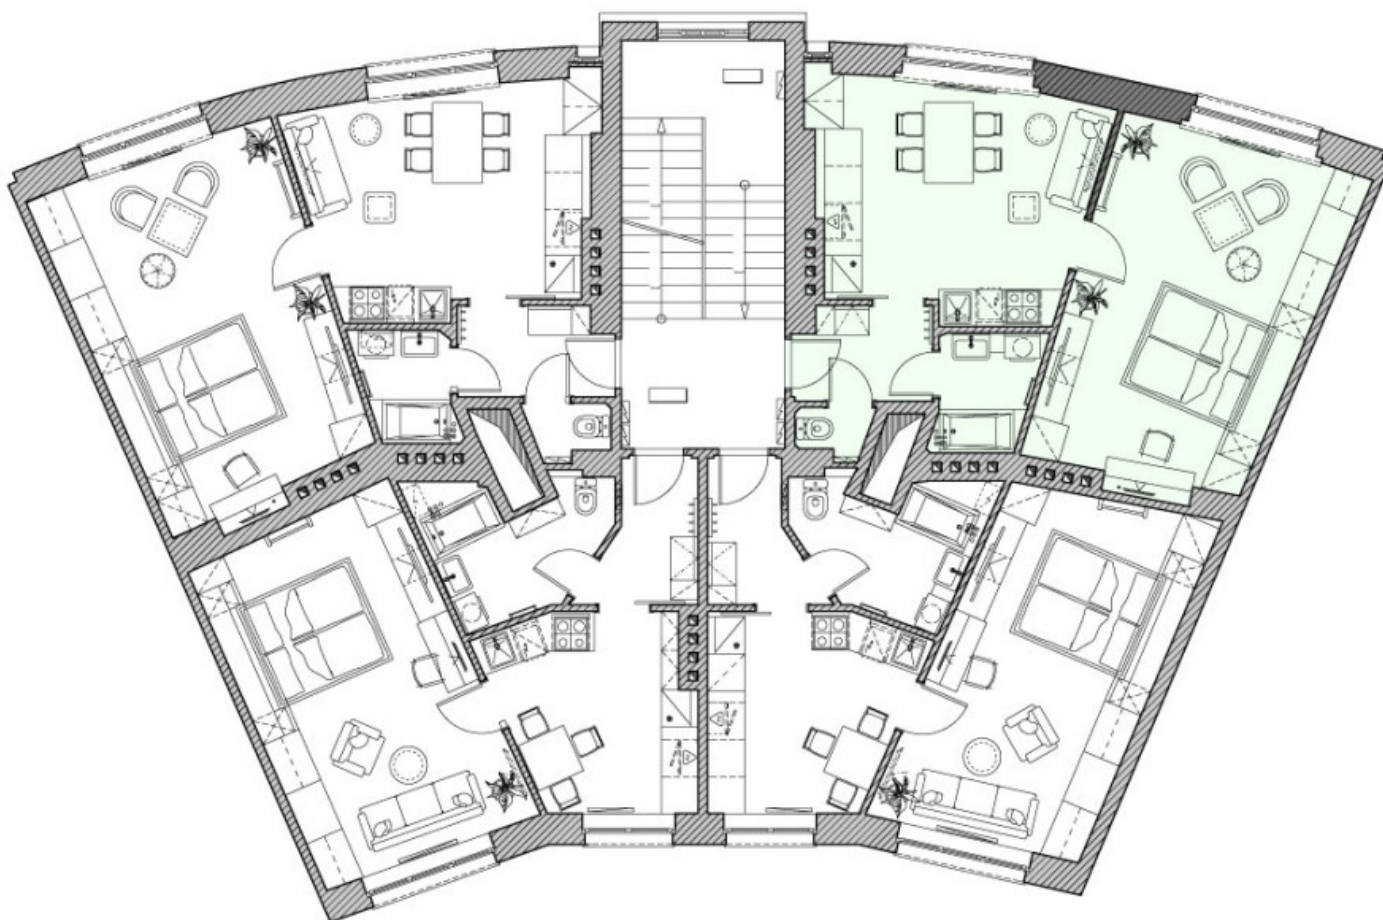

2+kk-pokojovy byt N°5, Residence Veleslavínská 47

Residence Veleslavínská 47 Sekce domu: 1 Patro: 2 Plocha: 53.38 m² Cena: 6 939 400 CZK

Charakteristiky

Počet pokojů:	2+kk	Celková plocha:	53.38 m²
Užitná plocha:	49.45 m²	Kuchyňská plocha:	15.8 m²
Rekonstrukce:	Shell & Core	Výhled z oken:	Na ulici

2+kk-pokojoyvy byt N°5, Rezidence Veleslavínská 47

Rezidence Veleslavínská 47 Sekce domu: 1 Patro: 2 Plocha: 53.38 m² Cena: 6 939 400 CZK

Celkový půdorys domu

Typ budovy:	Cihlový	Etapa výstavby:	Postaven
Dokončení stavebních prací:	2 kvartál, 2024 rok	Zabezpečení:	Ano
Video interkom:	Ano	Univerzity:	500 metrů
Kavárna:	50 metrů	Obchody:	300 metrů
Polikliniky:	50 metrů	Nemocnice:	700 metrů
Škola:	250 metrů	Školka:	200 metrů

2+kk-pokojoyvý byt N°5, Rezidence Veleslavínská 47

Rezidence Veleslavínská 47 Sekce domu: 1 Patro: 2 Plocha: 53.38 m² Cena: 6 939 400 CZK

Půdorys patra

2+kk-pokojový byt №5, Rezidence Veleslavínská 47

Rezidence Veleslavínská 47 Sekce domu: 1 Patro: 2 Plocha: 53.38 m² Cena: 6 939 400 CZK

Příklad finální úpravy bytu

2+kk-pokojovy byt N°5, Rezidence Veleslavinská 47

Rezidence Veleslavinská 47 Sekce domu: 1 Patro: 2 Plocha: 53.38 m² Cena: 6 939 400 CZK