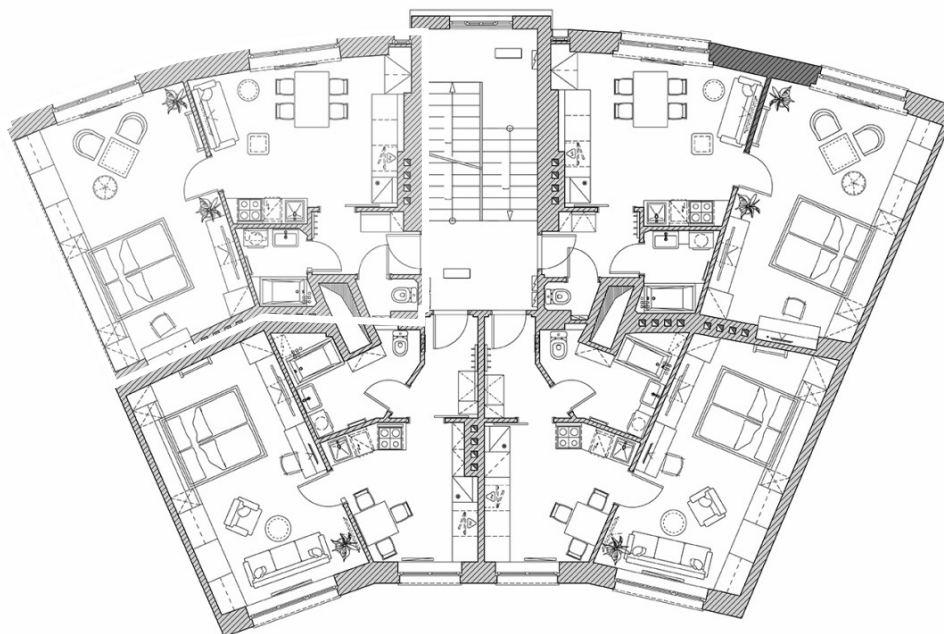

2+kk-pokojoy byt N°8, Rezidence Veleslavínská 47

Rezidence Veleslavínská 47 Sekce domu: 1 Patro: 2 Plocha: 54.62 m²

Charakteristiky

Počet pokojů:	2+kk	Celková plocha:	54.62 m²
Užitná plocha:	50.8 m²	Kuchyňská plocha:	15.8 m²
Rekonstrukce:	Shell & Core	Výhled z oken:	Na ulici

2+kk-pokojovy byt N°8, Rezidence Veleslavínská 47

Rezidence Veleslavínská 47 Sekce domu: 1 Patro: 2 Plocha: 54.62 m²

Celkový půdorys objektu

Jedinečné byty pro zdravý život a úspěšné investice. Byty se nacházejí na skvělém místě: v nejzelenější pražské čtvrti v blízkosti stanice metra Nádraží Veleslavín.

2+kk-pokojoy byt N°8, Rezidence Veleslavinská 47

Rezidence Veleslavinská 47 Sekce domu: 1 Patro: 2 Plocha: 54.62 m²

Celkový půdorys domu

Typ budovy:	Cihlový	Etapa výstavby:	Postaven
Dokončení stavebních prací:	2 kvartál, 2024 rok	Zabezpečení:	Ano
Video interkom:	Ano	Univerzity:	500 metrů
Kavárna:	50 metrů	Obchody:	300 metrů
Polikliniky:	50 metrů	Nemocnice:	700 metrů
Škola:	250 metrů	Školka:	200 metrů

2+kk-pokojový byt N°8, Rezidence Veleslavínská 47

Rezidence Veleslavínská 47 Sekce domu: 1 Patro: 2 Plocha: 54.62 m²

Půdorys patra

2+kk-pokojovy byt N°8, Rezidence Veleslavínská 47

Rezidence Veleslavínská 47 Sekce domu: 1 Patro: 2 Plocha: 54.62 m²