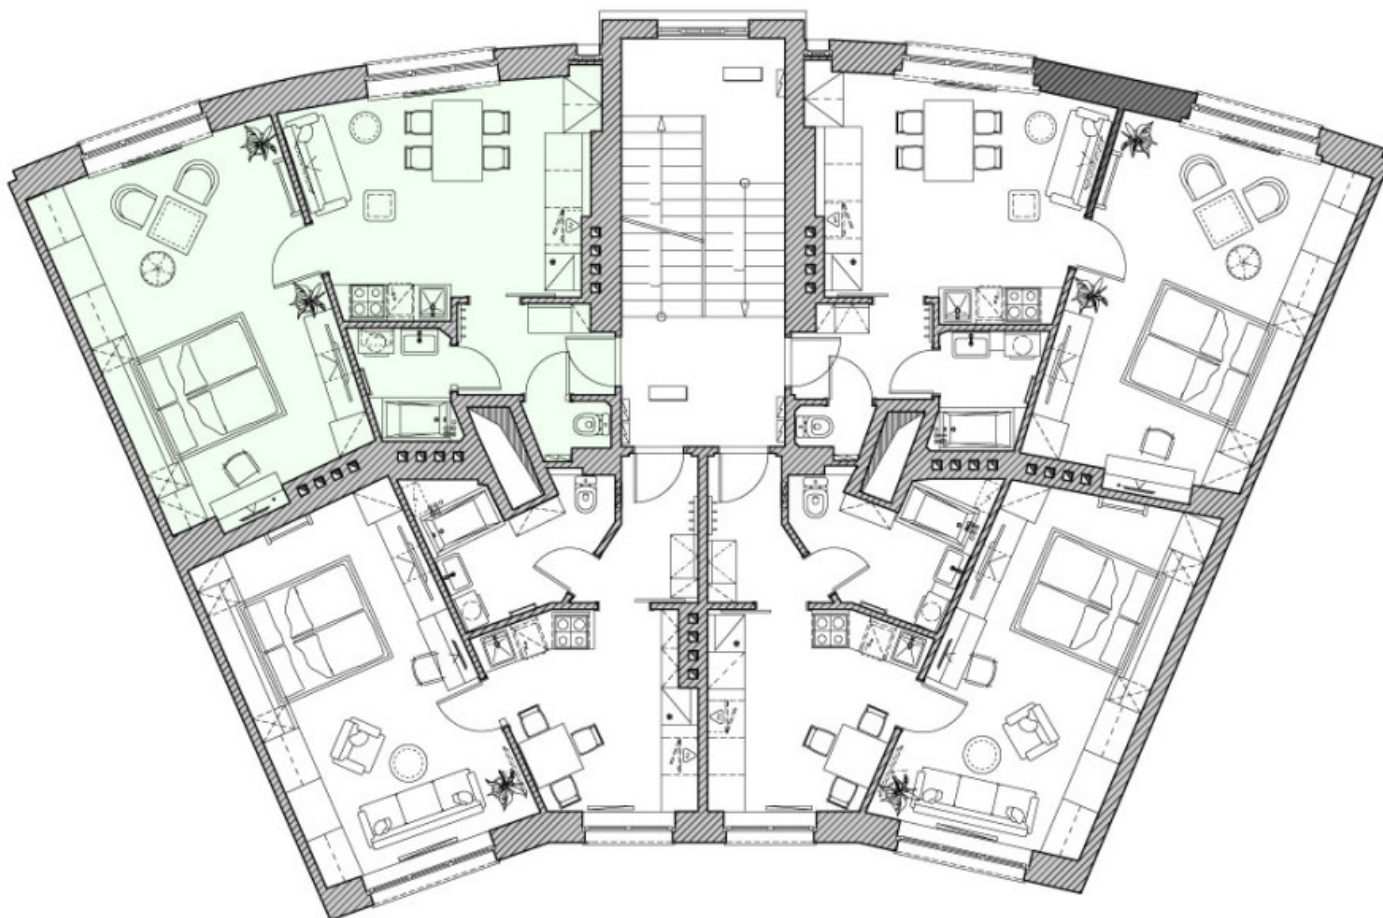

2+kk-pokojoy byt N°8, Rezidence Veleslavínská 47

Rezidence Veleslavínská 47 Sekce domu: 1 Patro: 2 Plocha: 54.62 m²

Charakteristiky

Počet pokojů:	2+kk	Celková plocha:	54.62 m²
Užitná plocha:	50.8 m²	Kuchyňská plocha:	15.8 m²
Rekonstrukce:	Shell & Core	Výhled z oken:	Na ulici

2+kk-pokojovy byt N°8, Rezidence Veleslavínská 47

Rezidence Veleslavínská 47 Sekce domu: 1 Patro: 2 Plocha: 54.62 m²

Celkový půdorys objektu

Jedinečné byty pro zdravý život a úspěšné investice. Byty se nacházejí na skvělém místě: v nejzelenější pražské čtvrti v blízkosti stanice metra Nádraží Veleslavín.

2+kk-pokojový byt N°8, Rezidence Veleslavínská 47

Rezidence Veleslavínská 47 Sekce domu: 1 Patro: 2 Plocha: 54.62 m²

Půdorys patra

2+kk-pokojovy byt N°8, Rezidence Veleslavínská 47

Rezidence Veleslavínská 47 Sekce domu: 1 Patro: 2 Plocha: 54.62 m²

Příklad finální úpravy bytu

2+kk-pokojovy byt N°8, Rezidence Veleslavinská 47

Rezidence Veleslavinská 47 Sekce domu: 1 Patro: 2 Plocha: 54.62 m²