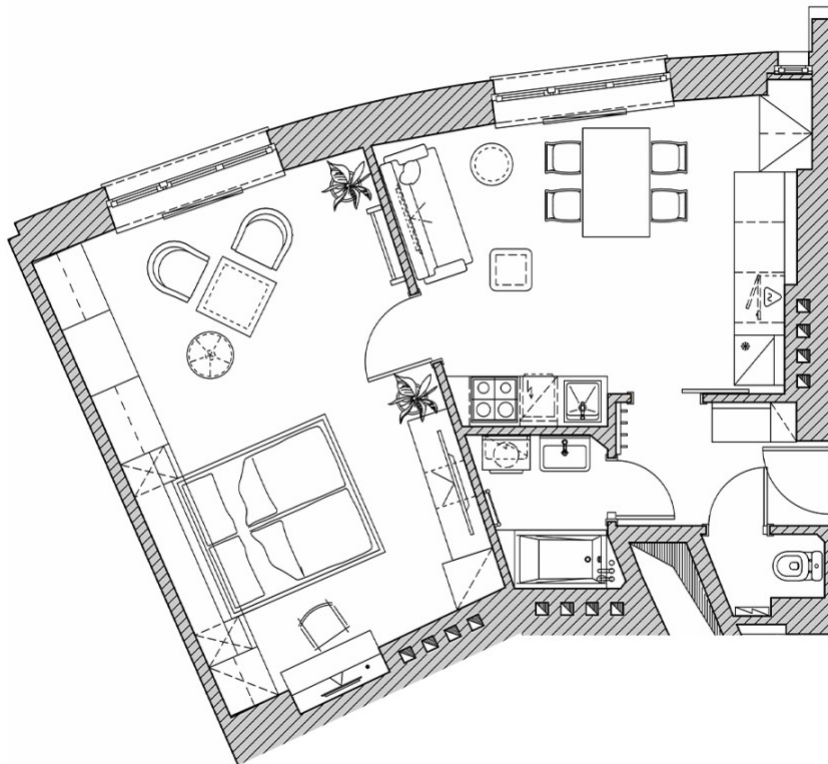

2+kk-pokojoy byt N°8, Rezidence Veleslavínská 47

Rezidence Veleslavínská 47 Sekce domu: 1 Patro: 2 Plocha: 54.62 m²

Charakteristiky

Počet pokojů:	2+kk	Celková plocha:	54.62 m²
Užitná plocha:	50.8 m²	Kuchyňská plocha:	15.8 m²
Rekonstrukce:	Shell & Core	Výhled z oken:	Na ulici

2+kk-pokojovy byt N°8, Rezidence Veleslavínská 47

Rezidence Veleslavínská 47 Sekce domu: 1 Patro: 2 Plocha: 54.62 m²

Celkový půdorys objektu

Jedinečné byty pro zdravý život a úspěšné investice. Byty se nacházejí na skvělém místě: v nejzelenější pražské čtvrti v blízkosti stanice metra Nádraží Veleslavín.

2+kk-pokojoy byt N°8, Rezidence Veleslavinská 47

Rezidence Veleslavinská 47 Sekce domu: 1 Patro: 2 Plocha: 54.62 m²

Celkový půdorys domu

Typ budovy:	Cihlový	Etapa výstavby:	Postaven
Dokončení stavebních prací:	2 kvartál, 2024 rok	Zabezpečení:	Ano
Video interkom:	Ano	Univerzity:	500 metrů
Kavárna:	50 metrů	Obchody:	300 metrů
Polikliniky:	50 metrů	Nemocnice:	700 metrů
Škola:	250 metrů	Školka:	200 metrů

2+kk-pokojový byt N°8, Rezidence Veleslavínská 47

Rezidence Veleslavínská 47 Sekce domu: 1 Patro: 2 Plocha: 54.62 m²

Půdorys patra

2+kk-pokojovy byt N°8, Rezidence Veleslavínská 47

Rezidence Veleslavínská 47 Sekce domu: 1 Patro: 2 Plocha: 54.62 m²