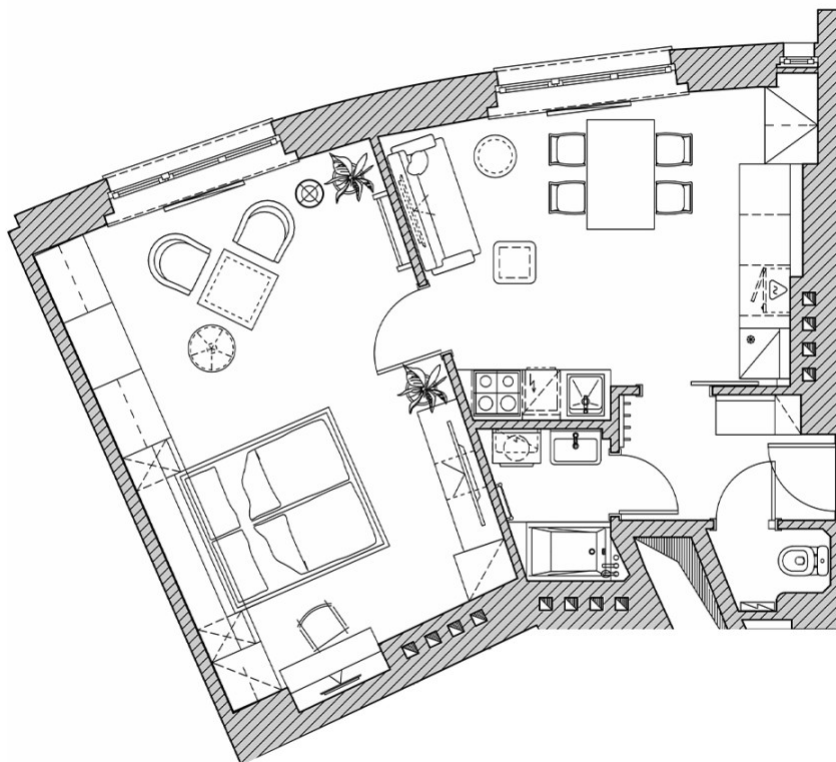

2+kk-pokojoy byt N°12, Residence Veleslavínská 47

Residence Veleslavínská 47 Sekce domu: 1 Patro: 3 Plocha: 54.32 m²

Charakteristiky

Počet pokojů:	2+kk	Celková plocha:	54.32 m²
Užitná plocha:	50.8 m²	Kuchyňská plocha:	16.2 m²
Rekonstrukce:	Shell & Core	Výhled z oken:	Na ulici

2+kk-pokojovy byt N°12, Rezidence Veleslavínská 47

Rezidence Veleslavínská 47 Sekce domu: 1 Patro: 3 Plocha: 54.32 m²

Celkový půdorys objektu

Jedinečné byty pro zdravý život a úspěšné investice. Byty se nacházejí na skvělém místě: v nejzelenější pražské čtvrti v blízkosti stanice metra Nádraží Veleslavín.

2+kk-pokojoyvy byt N°12, Rezidence Veleslavínská 47

Rezidence Veleslavínská 47 Sekce domu: 1 Patro: 3 Plocha: 54.32 m²

Celkový půdorys domu

Typ budovy:	Cihlový	Etapa výstavby:	Postaven
Dokončení stavebních prací:	2 kvartál, 2024 rok	Zabezpečení:	Ano
Video interkom:	Ano	Univerzity:	500 metrů
Kavárna:	50 metrů	Obchody:	300 metrů
Polikliniky:	50 metrů	Nemocnice:	700 metrů
Škola:	250 metrů	Školka:	200 metrů

2+kk-pokojoyvý byt N°12, Rezidence Veleslavínská 47

Rezidence Veleslavínská 47 Sekce domu: 1 Patro: 3 Plocha: 54.32 m²

Půdorys patra

2+kk-pokojovy byt N°12, Rezidence Veleslavínská 47

Rezidence Veleslavínská 47 Sekce domu: 1 Patro: 3 Plocha: 54.32 m²