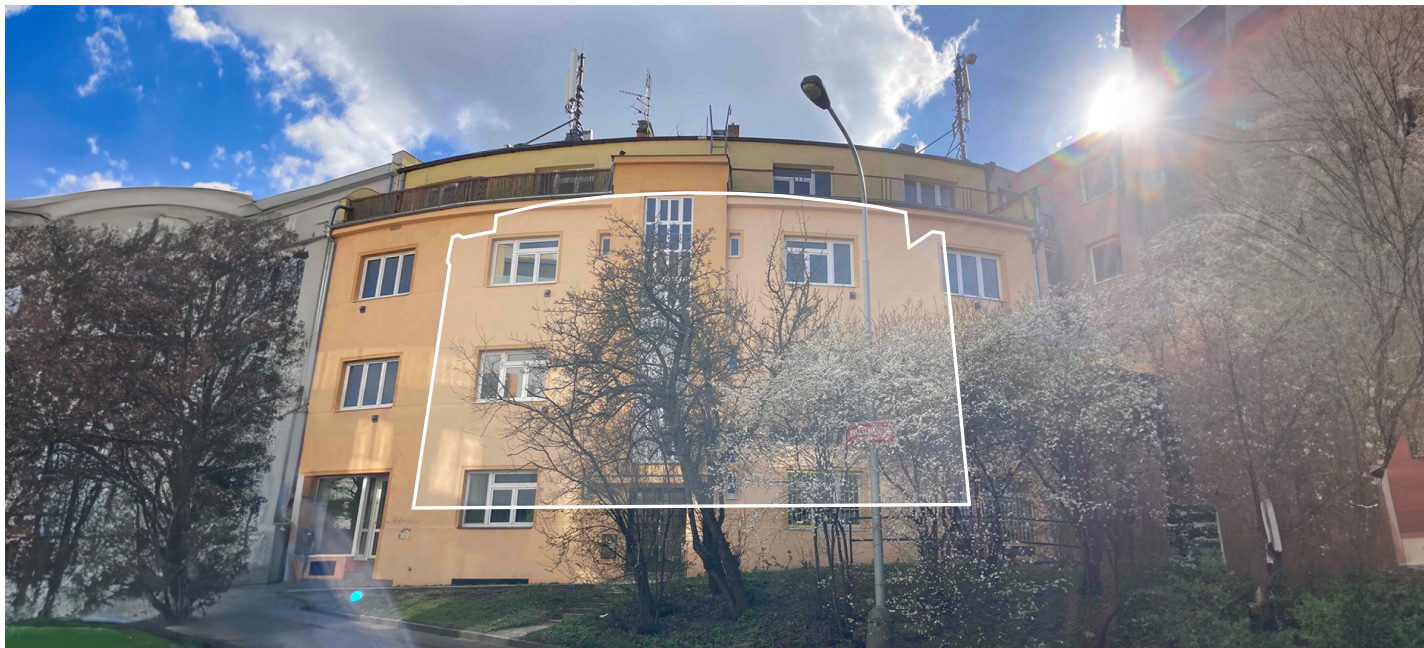

2+kk-pokojoy byt N°12, Residence Veleslavínská 47

Residence Veleslavínská 47 Sekce domu: 1 Patro: 3 Plocha: 54.32 m²

Charakteristiky

Počet pokojů:	2+kk	Celková plocha:	54.32 m²
Užitná plocha:	50.8 m²	Kuchyňská plocha:	16.2 m²
Rekonstrukce:	Shell & Core	Výhled z oken:	Na ulici

2+kk-pokojovy byt N°12, Rezidence Veleslavínská 47

Rezidence Veleslavínská 47 Sekce domu: 1 Patro: 3 Plocha: 54.32 m²

Celkový půdorys objektu

Jedinečné byty pro zdravý život a úspěšné investice. Byty se nacházejí na skvělém místě: v nejzelenější pražské čtvrti v blízkosti stanice metra Nádraží Veleslavín.

2+kk-pokojoyvy byt N°12, Rezidence Veleslavínská 47

Rezidence Veleslavínská 47 Sekce domu: 1 Patro: 3 Plocha: 54.32 m²

Celkový půdorys domu

Typ budovy:	Cihlový	Etapa výstavby:	Postaven
Dokončení stavebních prací:	2 kvartál, 2024 rok	Zabezpečení:	Ano
Video interkom:	Ano	Univerzity:	500 metrů
Kavárna:	50 metrů	Obchody:	300 metrů
Polikliniky:	50 metrů	Nemocnice:	700 metrů
Škola:	250 metrů	Školka:	200 metrů