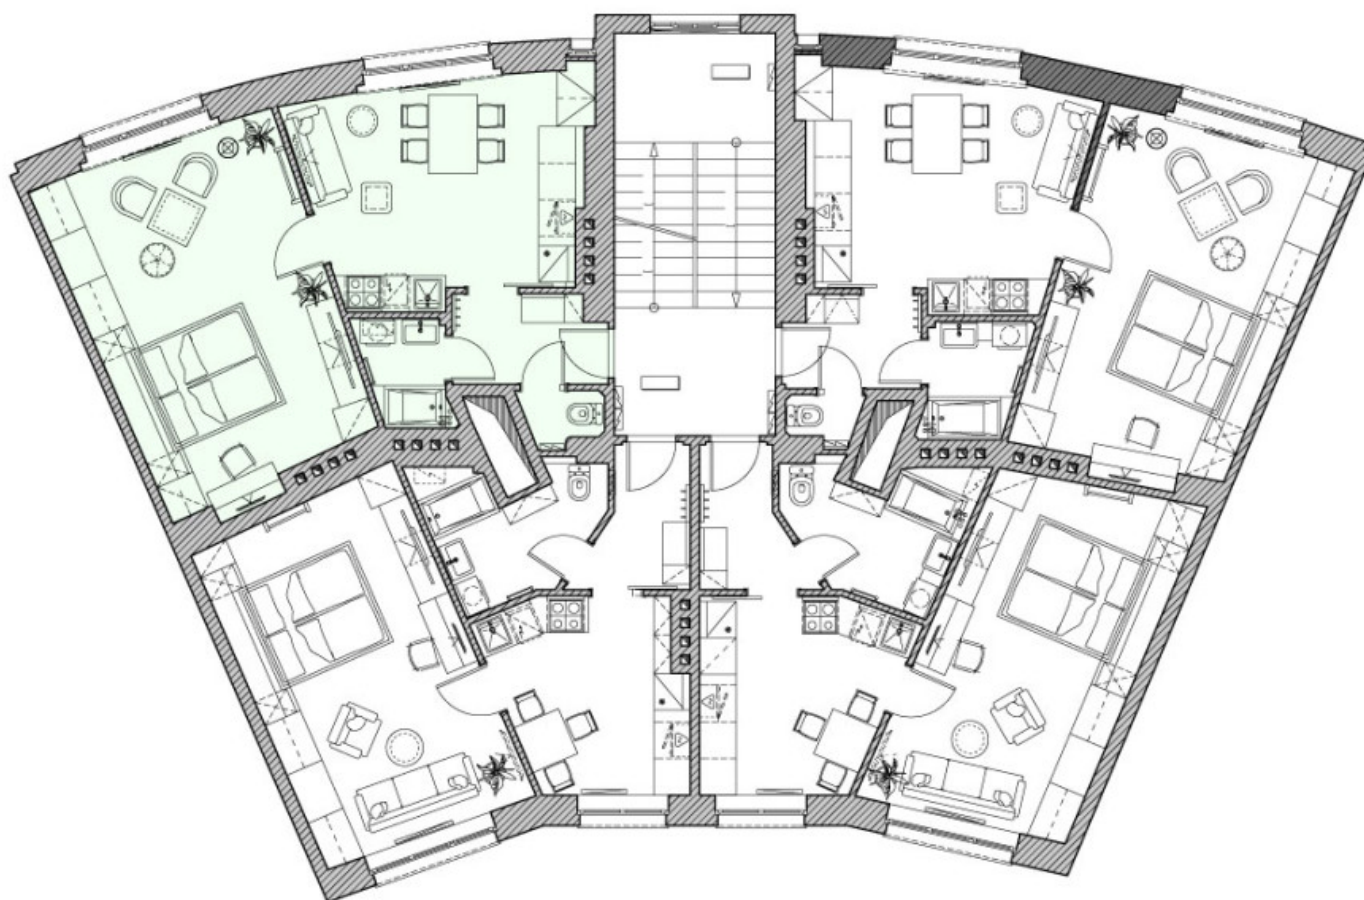

2+kk-pokojoy byt N°12, Residence Veleslavínská 47

Residence Veleslavínská 47 Sekce domu: 1 Patro: 3 Plocha: 54.32 m²

Charakteristiky

Počet pokojů:	2+kk	Celková plocha:	54.32 m²
Užitná plocha:	50.8 m²	Kuchyňská plocha:	16.2 m²
Rekonstrukce:	Shell & Core	Výhled z oken:	Na ulici

2+kk-pokojovy byt N°12, Rezidence Veleslavínská 47

Rezidence Veleslavínská 47 Sekce domu: 1 Patro: 3 Plocha: 54.32 m²

Celkový půdorys objektu

Jedinečné byty pro zdravý život a úspěšné investice. Byty se nacházejí na skvělém místě: v nejzelenější pražské čtvrti v blízkosti stanice metra Nádraží Veleslavín.

2+kk-pokojoyvý byt N°12, Rezidence Veleslavínská 47

Rezidence Veleslavínská 47 Sekce domu: 1 Patro: 3 Plocha: 54.32 m²

Půdorys patra

2+kk-pokojovy byt N°12, Rezidence Veleslavínská 47

Rezidence Veleslavínská 47 Sekce domu: 1 Patro: 3 Plocha: 54.32 m²

Příklad finální úpravy bytu

2+kk-pokojovy byt N°12, Residence Veleslavinská 47

Residence Veleslavinská 47 Sekce domu: 1 Patro: 3 Plocha: 54.32 m²