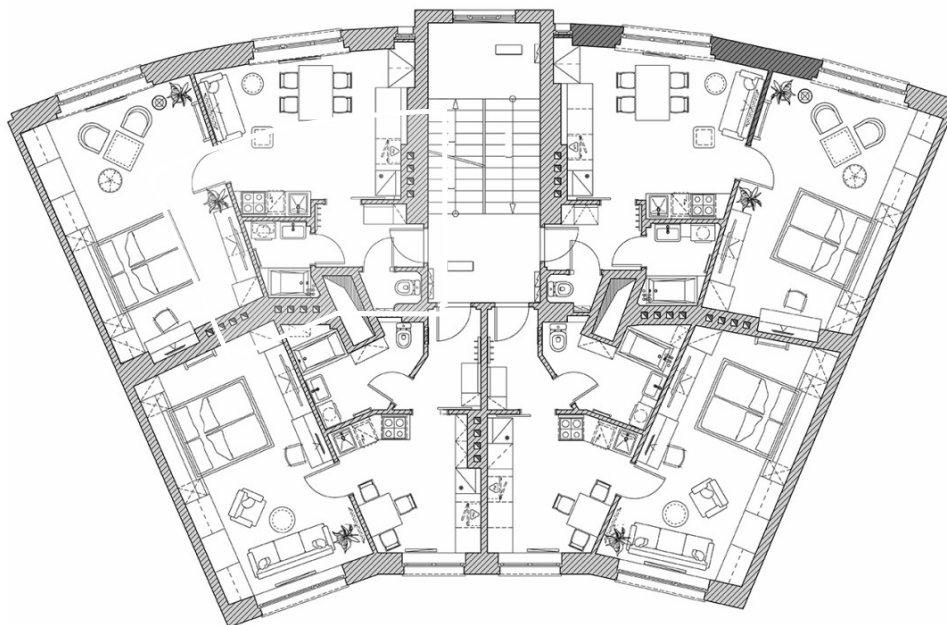

2+kk-pokojoy byt N°12, Residence Veleslavínská 47

Residence Veleslavínská 47 Sekce domu: 1 Patro: 3 Plocha: 54.32 m²

Charakteristiky

Počet pokojů:	2+kk	Celková plocha:	54.32 m²
Užitná plocha:	50.8 m²	Kuchyňská plocha:	16.2 m²
Rekonstrukce:	Shell & Core	Výhled z oken:	Na ulici

2+kk-pokojovy byt N°12, Rezidence Veleslavínská 47

Rezidence Veleslavínská 47 Sekce domu: 1 Patro: 3 Plocha: 54.32 m²

Celkový půdorys objektu

Jedinečné byty pro zdravý život a úspěšné investice. Byty se nacházejí na skvělém místě: v nejzelenější pražské čtvrti v blízkosti stanice metra Nádraží Veleslavín.

2+kk-pokojoyvy byt N°12, Rezidence Veleslavínská 47

Rezidence Veleslavínská 47 Sekce domu: 1 Patro: 3 Plocha: 54.32 m²

Celkový půdorys domu

Typ budovy:	Cihlový	Etapa výstavby:	Postaven
Dokončení stavebních prací:	2 kvartál, 2024 rok	Zabezpečení:	Ano
Video interkom:	Ano	Univerzity:	500 metrů
Kavárna:	50 metrů	Obchody:	300 metrů
Polikliniky:	50 metrů	Nemocnice:	700 metrů
Škola:	250 metrů	Školka:	200 metrů

2+kk-pokojoyvý byt N°12, Rezidence Veleslavínská 47

Rezidence Veleslavínská 47 Sekce domu: 1 Patro: 3 Plocha: 54.32 m²

Půdorys patra

2+kk-pokojovy byt N°12, Rezidence Veleslavínská 47

Rezidence Veleslavínská 47 Sekce domu: 1 Patro: 3 Plocha: 54.32 m²