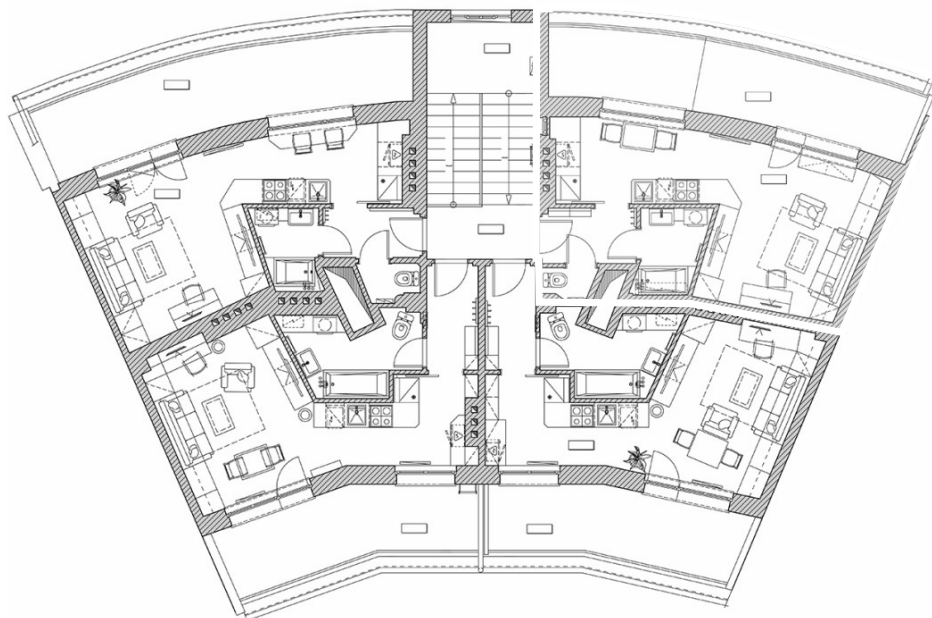

1+kk-pokojevy byt N°13, Rezidence Veleslavinská 47

Rezidence Veleslavinská 47 Sekce domu: 1 Patro: 4 Plocha: 53.97 m² Cena: 7 285 950 CZK

Celkový půdorys domu

Typ budovy:	Cihlový	Etapa výstavby:	Postaven
Dokončení stavebních prací:	2 kvartál, 2024 rok	Zabezpečení:	Ano
Video interkom:	Ano	Univerzity:	500 metrů
Kavárna:	50 metrů	Obchody:	300 metrů
Polikliniky:	50 metrů	Nemocnice:	700 metrů
Škola:	250 metrů	Školka:	200 metrů

1+kk-pokojový byt N°13, Rezidence Veleslavinská 47

Rezidence Veleslavinská 47 Sekce domu: 1 Patro: 4 Plocha: 53.97 m² Cena: 7 285 950 CZK

Půdorys patra

1+kk-pokojový byt N°13, Rezidence Vešlavinská 47

Rezidence Vešlavinská 47 Sekce domu: 1 Patro: 4 Plocha: 53.97 m² Cena: 7 285 950 CZK