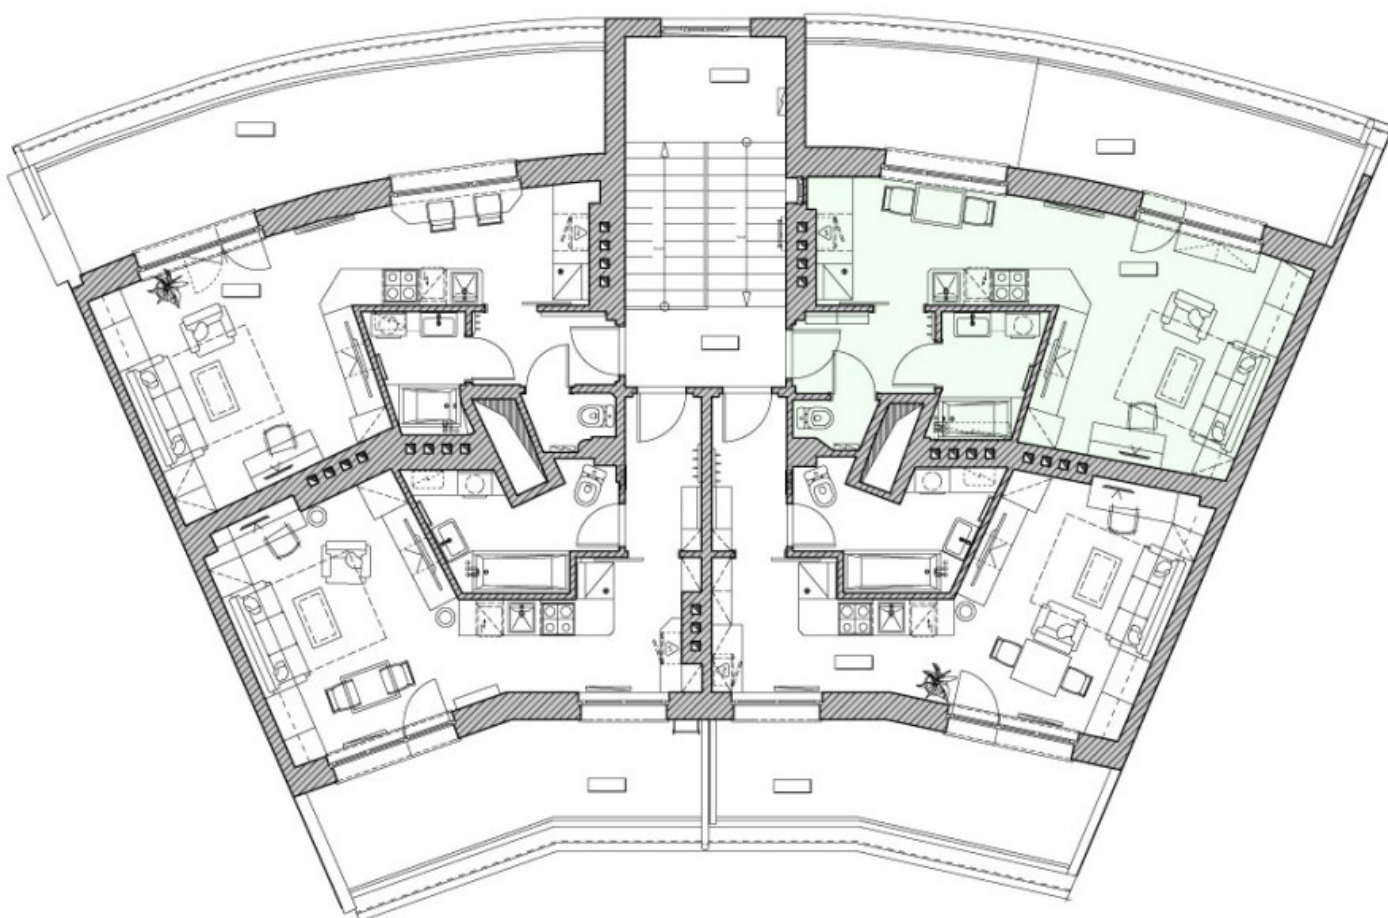

1+kk-pokojevy byt N°13, Rezidence Veleslavinská 47

Rezidence Veleslavinská 47 Sekce domu: 1 Patro: 4 Plocha: 53.97 m² Cena: 7 285 950 CZK

Celkový půdorys domu

Typ budovy:	Cihlový	Etapa výstavby:	Postaven
Dokončení stavebních prací:	2 kvartál, 2024 rok	Zabezpečení:	Ano
Video interkom:	Ano	Univerzity:	500 metrů
Kavárna:	50 metrů	Obchody:	300 metrů
Polikliniky:	50 metrů	Nemocnice:	700 metrů
Škola:	250 metrů	Školka:	200 metrů

1+kk-pokojový byt N°13, Rezidence Veleslavinská 47

Rezidence Veleslavinská 47 Sekce domu: 1 Patro: 4 Plocha: 53.97 m² Cena: 7 285 950 CZK

Půdorys patra

1+kk-pokojový byt N°13, Rezidence Vešlavinská 47

Rezidence Vešlavinská 47 Sekce domu: 1 Patro: 4 Plocha: 53.97 m² Cena: 7 285 950 CZK

Příklad finální úpravy bytu

1+kk-pokojovy byt N°13, Rezidence Veleslavinská 47

Rezidence Veleslavinská 47 Sekce domu: 1 Patro: 4 Plocha: 53.97 m² Cena: 7 285 950 CZK