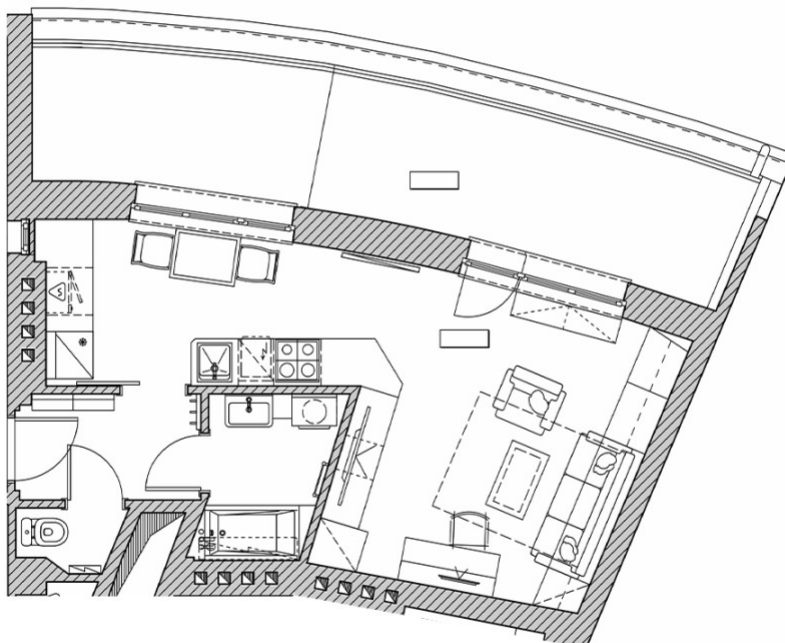

1+kk-pokojovy byt N°13, Rezidence Veleslavinská 47

Rezidence Veleslavinská 47 Sekce domu: 1 Patro: 4 Plocha: 53.97 m² Cena: 7 285 950 CZK

Charakteristiky

Počet pokojů:	1+kk	Celková plocha:	53.97 m²
Užitná plocha:	33.14 m²	Kuchyňská plocha:	7.8 m²
Rekonstrukce:	Po kompletní rekonstrukci	Počet balkonů:	1
Výhled z oken:	Na ulici		

1+kk-pokojovy byt N°13, Rezidence Veleslavinská 47

Rezidence Veleslavinská 47 Sekce domu: 1 Patro: 4 Plocha: 53.97 m² Cena: 7 285 950 CZK

Celkový půdorys objektu

Jedinečné byty pro zdravý život a úspěšné investice. Byty se nacházejí na skvělém místě: v nejzelenější pražské čtvrti v blízkosti stanice metra Nádraží Veleslavín.

1+kk-pokojevy byt N°13, Rezidence Veleslavinská 47

Rezidence Veleslavinská 47 Sekce domu: 1 Patro: 4 Plocha: 53.97 m² Cena: 7 285 950 CZK

Celkový půdorys domu

Typ budovy:	Cihlový	Etapa výstavby:	Postaven
Dokončení stavebních prací:	2 kvartál, 2024 rok	Zabezpečení:	Ano
Video interkom:	Ano	Univerzity:	500 metrů
Kavárna:	50 metrů	Obchody:	300 metrů
Polikliniky:	50 metrů	Nemocnice:	700 metrů
Škola:	250 metrů	Školka:	200 metrů