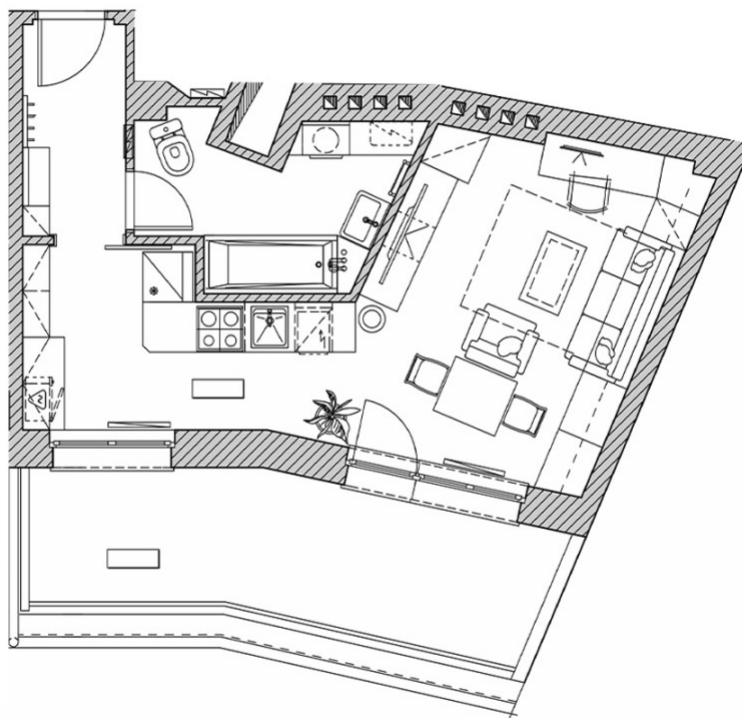

1+kk-pokojovy byt N°14, Residence Veleslavinská 47

Residence Veleslavinská 47 Sekce domu: 1 Patro: 4 Plocha: 46.72 m² Cena: 6 073 600 CZK

Charakteristiky

Počet pokojů:	1+kk	Celková plocha:	46.72 m²
Užitná plocha:	31.55 m²	Kuchyňská plocha:	7 m²
Rekonstrukce:	Shell & Core	Výhled z oken:	Do dvoru

1+kk-pokojovy byt N°14, Rezidence Veleslavinská 47

Rezidence Veleslavinská 47 Sekce domu: 1 Patro: 4 Plocha: 46.72 m² Cena: 6 073 600 CZK

Celkový půdorys objektu

Jedinečné byty pro zdravý život a úspěšné investice. Byty se nacházejí na skvělém místě: v nejzelenější pražské čtvrti v blízkosti stanice metra Nádraží Veleslavín.

1+kk-pokojevy byt N°14, Residence Veleslavinská 47

Residence Veleslavinská 47 Sekce domu: 1 Patro: 4 Plocha: 46.72 m² Cena: 6 073 600 CZK

Celkový půdorys domu

Typ budovy:	Cihlový	Etapa výstavby:	Postaven
Dokončení stavebních prací:	2 kvartál, 2024 rok	Zabezpečení:	Ano
Video interkom:	Ano	Univerzity:	500 metrů
Kavárna:	50 metrů	Obchody:	300 metrů
Polikliniky:	50 metrů	Nemocnice:	700 metrů
Škola:	250 metrů	Školka:	200 metrů