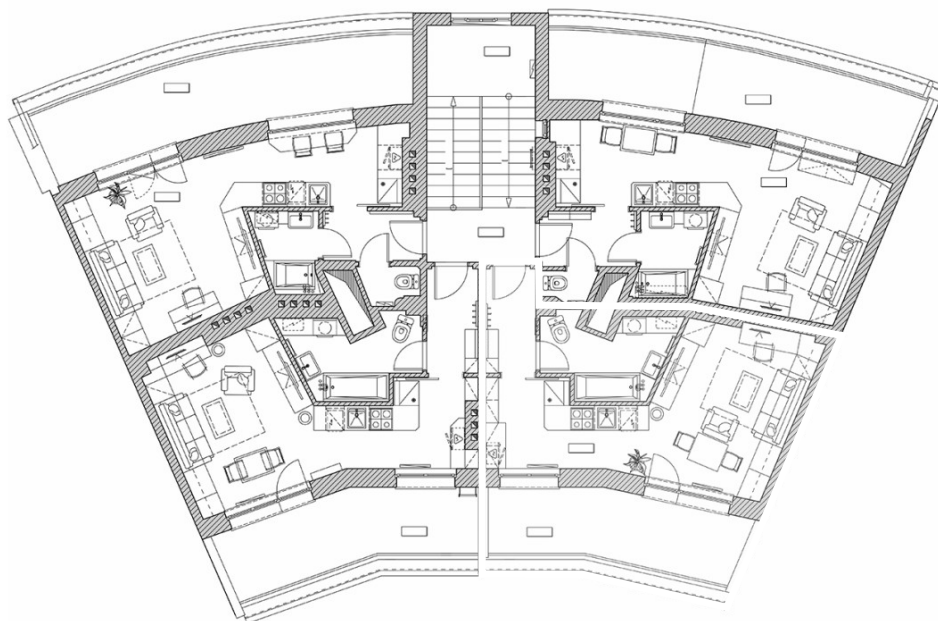

1+kk-pokojovy byt N°14, Residence Veleslavinská 47

Residence Veleslavinská 47 Sekce domu: 1 Patro: 4 Plocha: 46.72 m² Cena: 6 073 600 CZK

Charakteristiky

Počet pokojů:	1+kk	Celková plocha:	46.72 m²
Užitná plocha:	31.55 m²	Kuchyňská plocha:	7 m²
Rekonstrukce:	Shell & Core	Výhled z oken:	Do dvoru

1+kk-pokojevy byt N°14, Residence Veleslavinská 47

Residence Veleslavinská 47 Sekce domu: 1 Patro: 4 Plocha: 46.72 m² Cena: 6 073 600 CZK

Celkový půdorys domu

Typ budovy:	Cihlový	Etapa výstavby:	Postaven
Dokončení stavebních prací:	2 kvartál, 2024 rok	Zabezpečení:	Ano
Video interkom:	Ano	Univerzity:	500 metrů
Kavárna:	50 metrů	Obchody:	300 metrů
Polikliniky:	50 metrů	Nemocnice:	700 metrů
Škola:	250 metrů	Školka:	200 metrů

1+kk-pokojový byt №14, Rezidence Veleslavinská 47

Rezidence Veleslavinská 47 Sekce domu: 1 Patro: 4 Plocha: 46.72 m² Cena: 6 073 600 CZK

Půdorys patra

1+kk-pokojový byt N°14, Rezidence Vešlavinská 47

Rezidence Vešlavinská 47 Sekce domu: 1 Patro: 4 Plocha: 46.72 m² Cena: 6 073 600 CZK