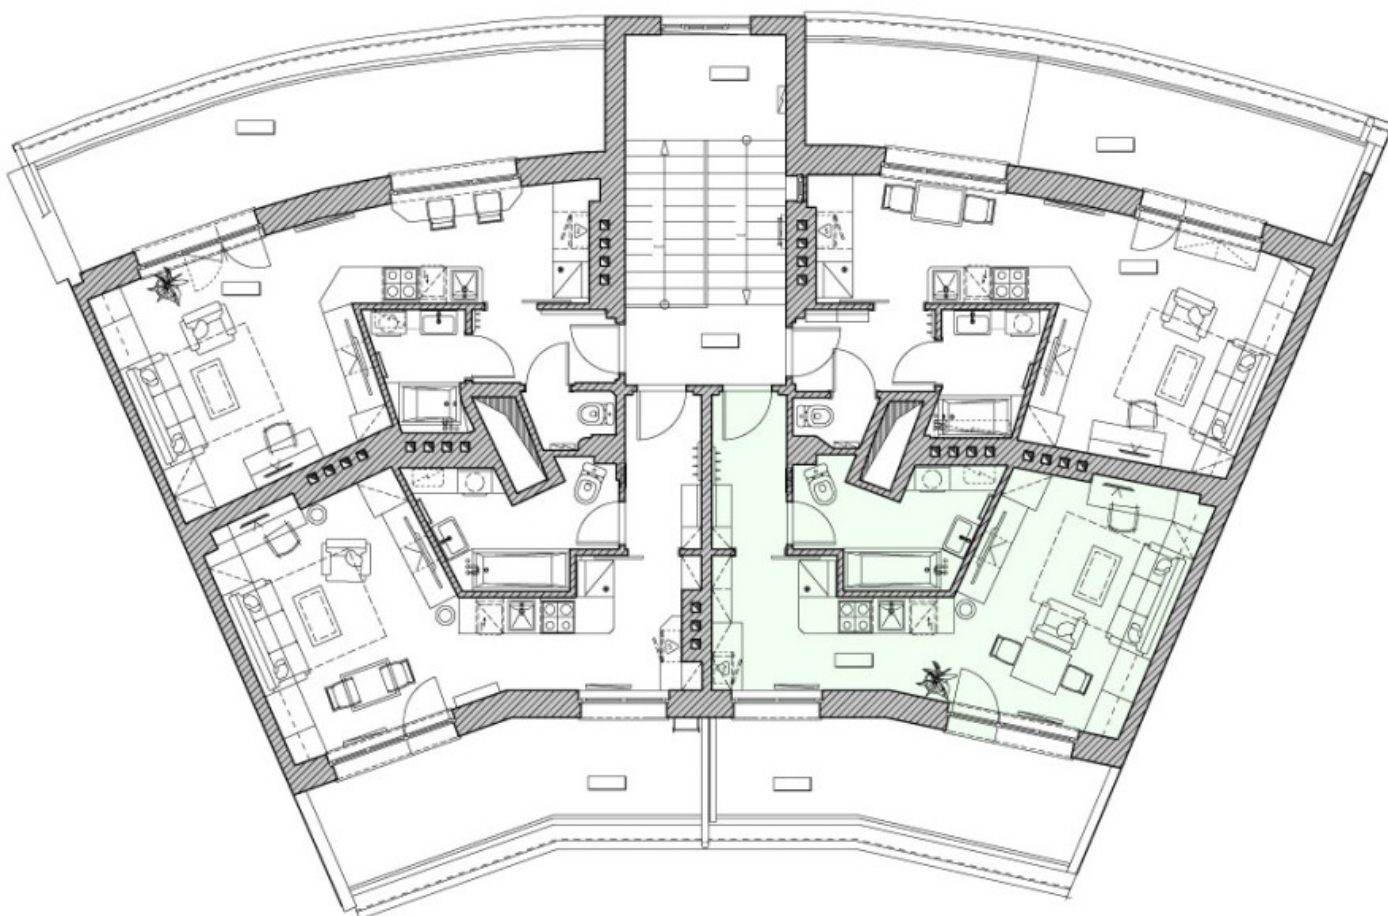

1+kk-pokojovy byt N°14, Residence Veleslavinská 47

Residence Veleslavinská 47 Sekce domu: 1 Patro: 4 Plocha: 46.72 m² Cena: 6 073 600 CZK

Charakteristiky

Počet pokojů:	1+kk	Celková plocha:	46.72 m²
Užitná plocha:	31.55 m²	Kuchyňská plocha:	7 m²
Rekonstrukce:	Shell & Core	Výhled z oken:	Do dvoru

1+kk-pokojevy byt N°14, Residence Veleslavinská 47

Residence Veleslavinská 47 Sekce domu: 1 Patro: 4 Plocha: 46.72 m² Cena: 6 073 600 CZK

Celkový půdorys domu

Typ budovy:	Cihlový	Etapa výstavby:	Postaven
Dokončení stavebních prací:	2 kvartál, 2024 rok	Zabezpečení:	Ano
Video interkom:	Ano	Univerzity:	500 metrů
Kavárna:	50 metrů	Obchody:	300 metrů
Polikliniky:	50 metrů	Nemocnice:	700 metrů
Škola:	250 metrů	Školka:	200 metrů

1+kk-pokojový byt №14, Rezidence Veleslavinská 47

Rezidence Veleslavinská 47 Sekce domu: 1 Patro: 4 Plocha: 46.72 m² Cena: 6 073 600 CZK

Půdorys patra

1+kk-pokojový byt N°14, Rezidence Vešlavinská 47

Rezidence Vešlavinská 47 Sekce domu: 1 Patro: 4 Plocha: 46.72 m² Cena: 6 073 600 CZK

Příklad finální úpravy bytu

1+kk-pokojovy byt N°14, Residence Veleslavinská 47

Residence Veleslavinská 47 Sekce domu: 1 Patro: 4 Plocha: 46.72 m² Cena: 6 073 600 CZK