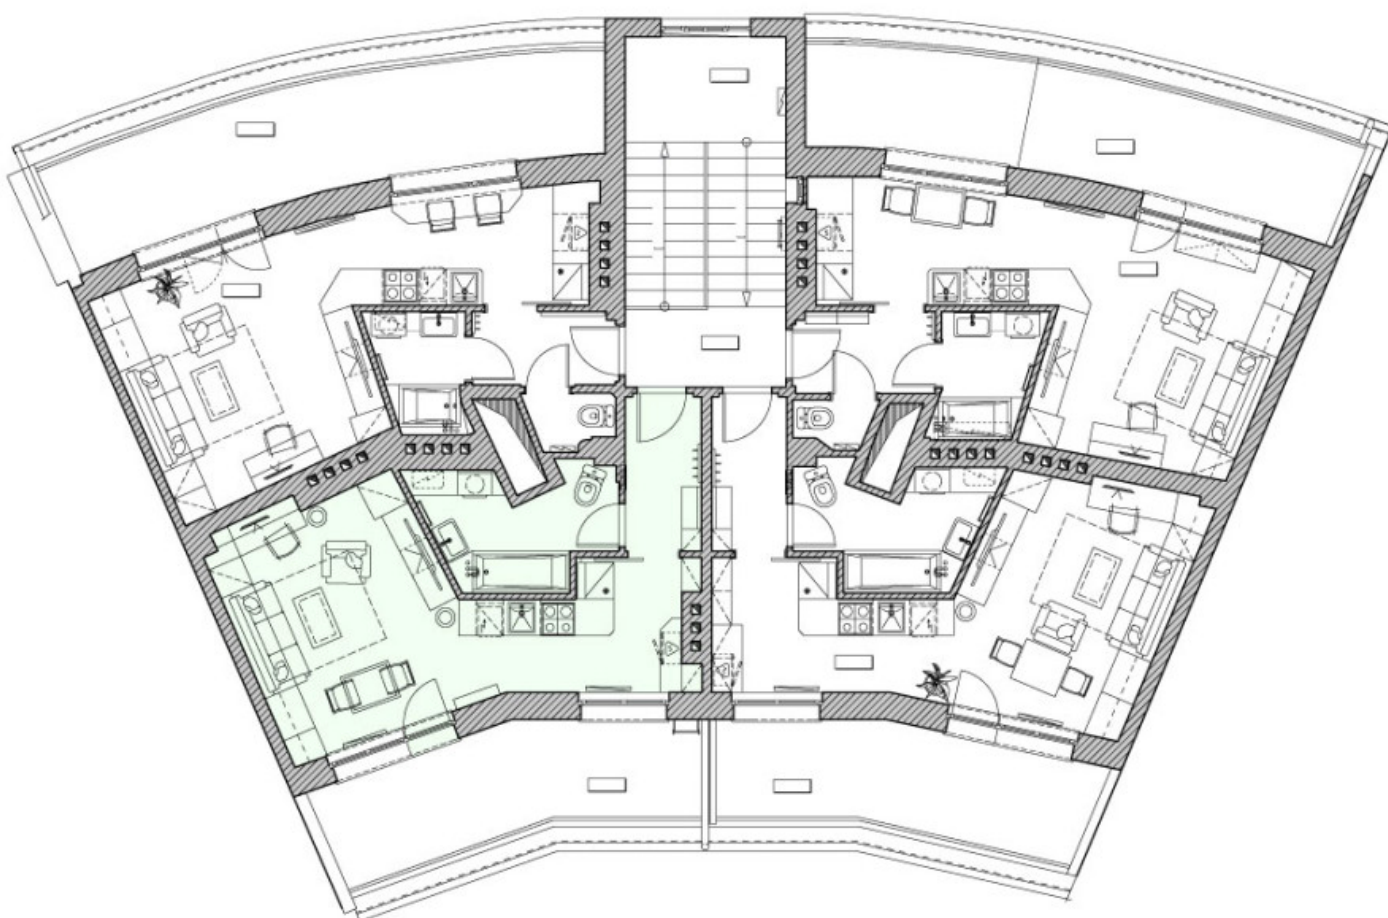

1+kk-pokojovy byt N°15, Rezidence Veleslavinská 47

Rezidence Veleslavinská 47 Sekce domu: 1 Patro: 4 Plocha: 48.11 m² Cena: 6 254 300 CZK

Celkový půdorys domu

Typ budovy:	Cihlový	Etapa výstavby:	Postaven
Dokončení stavebních prací:	2 kvartál, 2024 rok	Zabezpečení:	Ano
Video interkom:	Ano	Univerzity:	500 metrů
Kavárna:	50 metrů	Obchody:	300 metrů
Polikliniky:	50 metrů	Nemocnice:	700 metrů
Škola:	250 metrů	Školka:	200 metrů

1+kk-pokojový byt N°15, Rezidence Veleslavinská 47

Rezidence Veleslavinská 47 Sekce domu: 1 Patro: 4 Plocha: 48.11 m² Cena: 6 254 300 CZK

Půdorys patra

1+kk-pokojový byt N°15, Rezidence Vešlavinská 47

Rezidence Vešlavinská 47 Sekce domu: 1 Patro: 4 Plocha: 48.11 m² Cena: 6 254 300 CZK

Příklad finální úpravy bytu

1+kk-pokojovy byt N°15, Rezidence Veleslavinská 47

Rezidence Veleslavinská 47 Sekce domu: 1 Patro: 4 Plocha: 48.11 m² Cena: 6 254 300 CZK