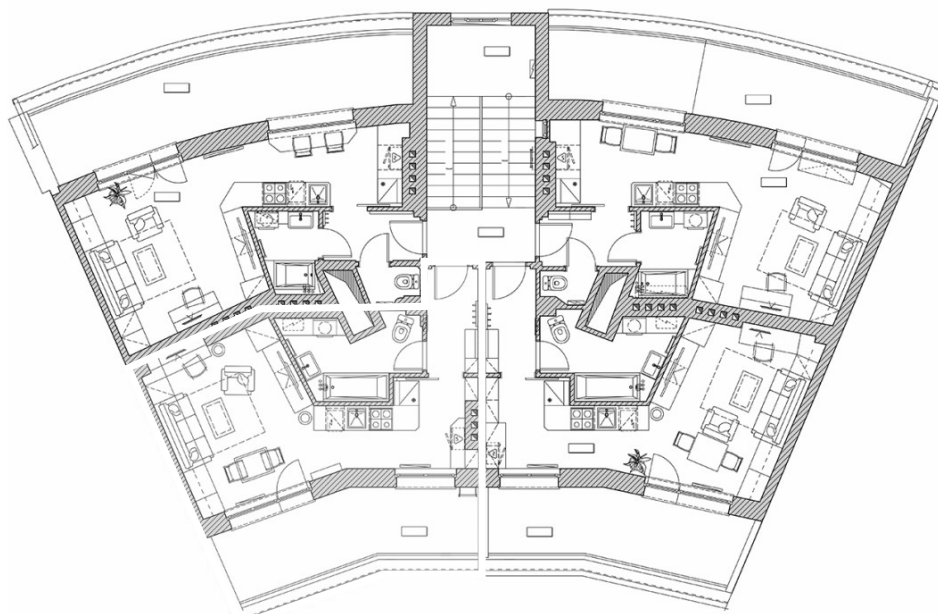

1+kk-pokojovy byt N°15, Rezidence Veleslavinská 47

Rezidence Veleslavinská 47 Sekce domu: 1 Patro: 4 Plocha: 48.11 m² Cena: 6 254 300 CZK

Celkový půdorys domu

Typ budovy:	Cihlový	Etapa výstavby:	Postaven
Dokončení stavebních prací:	2 kvartál, 2024 rok	Zabezpečení:	Ano
Video interkom:	Ano	Univerzity:	500 metrů
Kavárna:	50 metrů	Obchody:	300 metrů
Polikliniky:	50 metrů	Nemocnice:	700 metrů
Škola:	250 metrů	Školka:	200 metrů

1+kk-pokojový byt N°15, Rezidence Veleslavinská 47

Rezidence Veleslavinská 47 Sekce domu: 1 Patro: 4 Plocha: 48.11 m² Cena: 6 254 300 CZK

Půdorys patra

1+kk-pokojový byt N°15, Rezidence Vešlavinská 47

Rezidence Vešlavinská 47 Sekce domu: 1 Patro: 4 Plocha: 48.11 m² Cena: 6 254 300 CZK