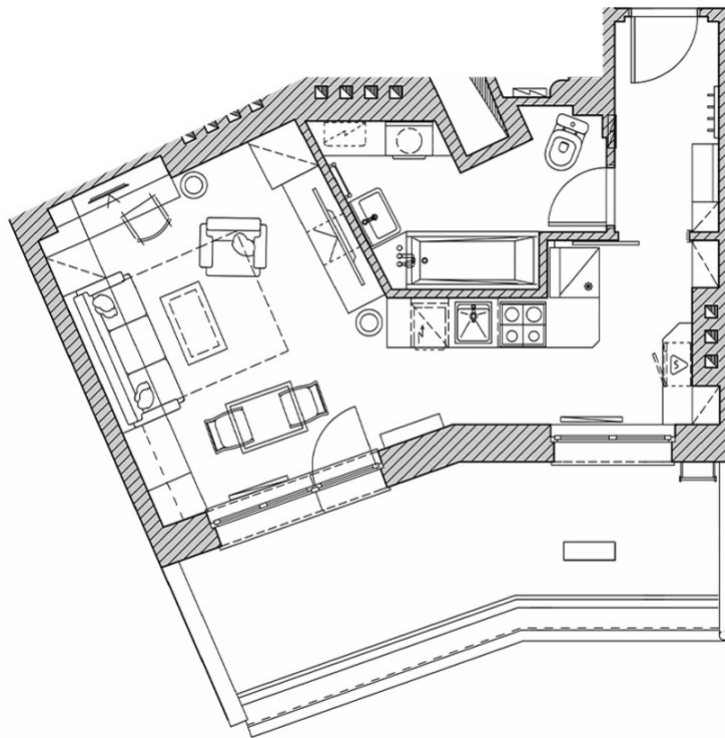

1+kk-pokojový byt N°15, Rezidence Vešlavinská 47

Rezidence Vešlavinská 47 Sekce domu: 1 Patro: 4 Plocha: 48.11 m² Cena: 6 254 300 CZK

Charakteristiky

Počet pokojů:	1+kk	Celková plocha:	48.11 m²
Užitná plocha:	31.55 m²	Kuchyňská plocha:	7 m²
Rekonstrukce:	Shell & Core	Výhled z oken:	Do dvoru

1+kk-pokojovy byt N°15, Rezidence Veleslavinská 47

Rezidence Veleslavinská 47 Sekce domu: 1 Patro: 4 Plocha: 48.11 m² Cena: 6 254 300 CZK

Celkový půdorys objektu

Jedinečné byty pro zdravý život a úspěšné investice. Byty se nacházejí na skvělém místě: v nejzelenější pražské čtvrti v blízkosti stanice metra Nádraží Veleslavín.

1+kk-pokojovy byt N°15, Rezidence Veleslavinská 47

Rezidence Veleslavinská 47 Sekce domu: 1 Patro: 4 Plocha: 48.11 m² Cena: 6 254 300 CZK

Celkový půdorys domu

Typ budovy:	Cihlový	Etapa výstavby:	Postaven
Dokončení stavebních prací:	2 kvartál, 2024 rok	Zabezpečení:	Ano
Video interkom:	Ano	Univerzity:	500 metrů
Kavárna:	50 metrů	Obchody:	300 metrů
Polikliniky:	50 metrů	Nemocnice:	700 metrů
Škola:	250 metrů	Školka:	200 metrů