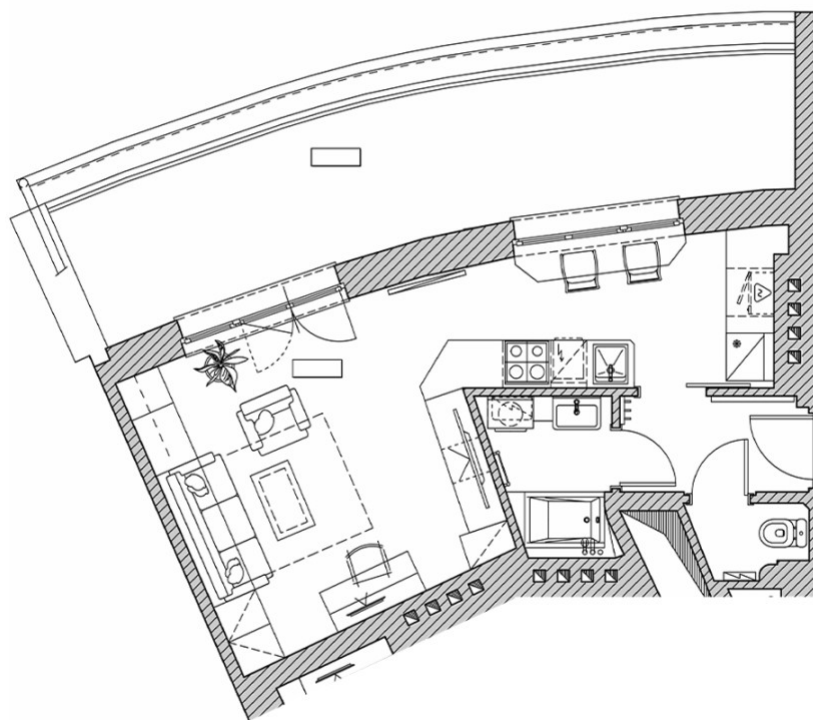

1+kk-pokojovy byt N°16, Rezidence Veleslavinská 47

Rezidence Veleslavinská 47 Sekce domu: 1 Patro: 4 Plocha: 53.55 m² Cena: 6 961 500 CZK

Charakteristiky

Počet pokojů:	1+kk	Celková plocha:	53.55 m²
Užitná plocha:	33.25 m²	Kuchyňská plocha:	7.7 m²
Rekonstrukce:	Shell & Core	Výhled z oken:	Na ulici

1+kk-pokojovy byt N°16, Rezidence Veleslavinská 47

Rezidence Veleslavinská 47 Sekce domu: 1 Patro: 4 Plocha: 53.55 m² Cena: 6 961 500 CZK

Celkový půdorys objektu

Jedinečné byty pro zdravý život a úspěšné investice. Byty se nacházejí na skvělém místě: v nejzelenější pražské čtvrti v blízkosti stanice metra Nádraží Veleslavín.

1+kk-pokojovy byt N°16, Rezidence Veleslavinská 47

Rezidence Veleslavinská 47 Sekce domu: 1 Patro: 4 Plocha: 53.55 m² Cena: 6 961 500 CZK

Celkový půdorys domu

Typ budovy:	Cihlový	Etapa výstavby:	Postaven
Dokončení stavebních prací:	2 kvartál, 2024 rok	Zabezpečení:	Ano
Video interkom:	Ano	Univerzity:	500 metrů
Kavárna:	50 metrů	Obchody:	300 metrů
Polikliniky:	50 metrů	Nemocnice:	700 metrů
Škola:	250 metrů	Školka:	200 metrů