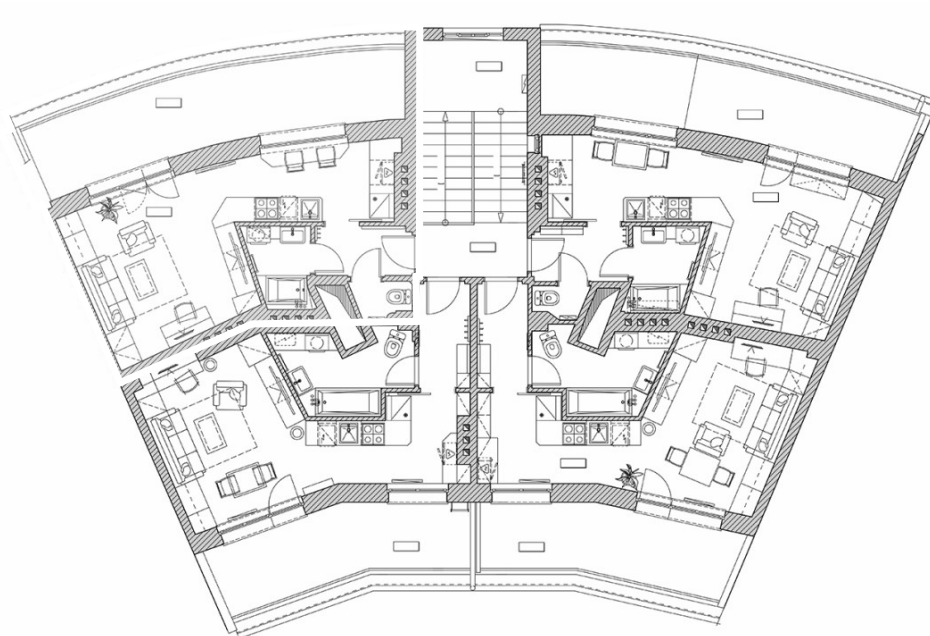

1+kk-pokojovy byt N°16, Rezidence Veleslavinská 47

Rezidence Veleslavinská 47 Sekce domu: 1 Patro: 4 Plocha: 53.55 m² Cena: 6 961 500 CZK

Celkový půdorys domu

Typ budovy:	Cihlový	Etapa výstavby:	Postaven
Dokončení stavebních prací:	2 kvartál, 2024 rok	Zabezpečení:	Ano
Video interkom:	Ano	Univerzity:	500 metrů
Kavárna:	50 metrů	Obchody:	300 metrů
Polikliniky:	50 metrů	Nemocnice:	700 metrů
Škola:	250 metrů	Školka:	200 metrů

1+kk-pokojový byt N°16, Rezidence Veleslavínská 47

Rezidence Veleslavínská 47 Sekce domu: 1 Patro: 4 Plocha: 53.55 m² Cena: 6 961 500 CZK

Půdorys patra

1+kk-pokojový byt N°16, Rezidence Vešlavinská 47

Rezidence Vešlavinská 47 Sekce domu: 1 Patro: 4 Plocha: 53.55 m² Cena: 6 961 500 CZK