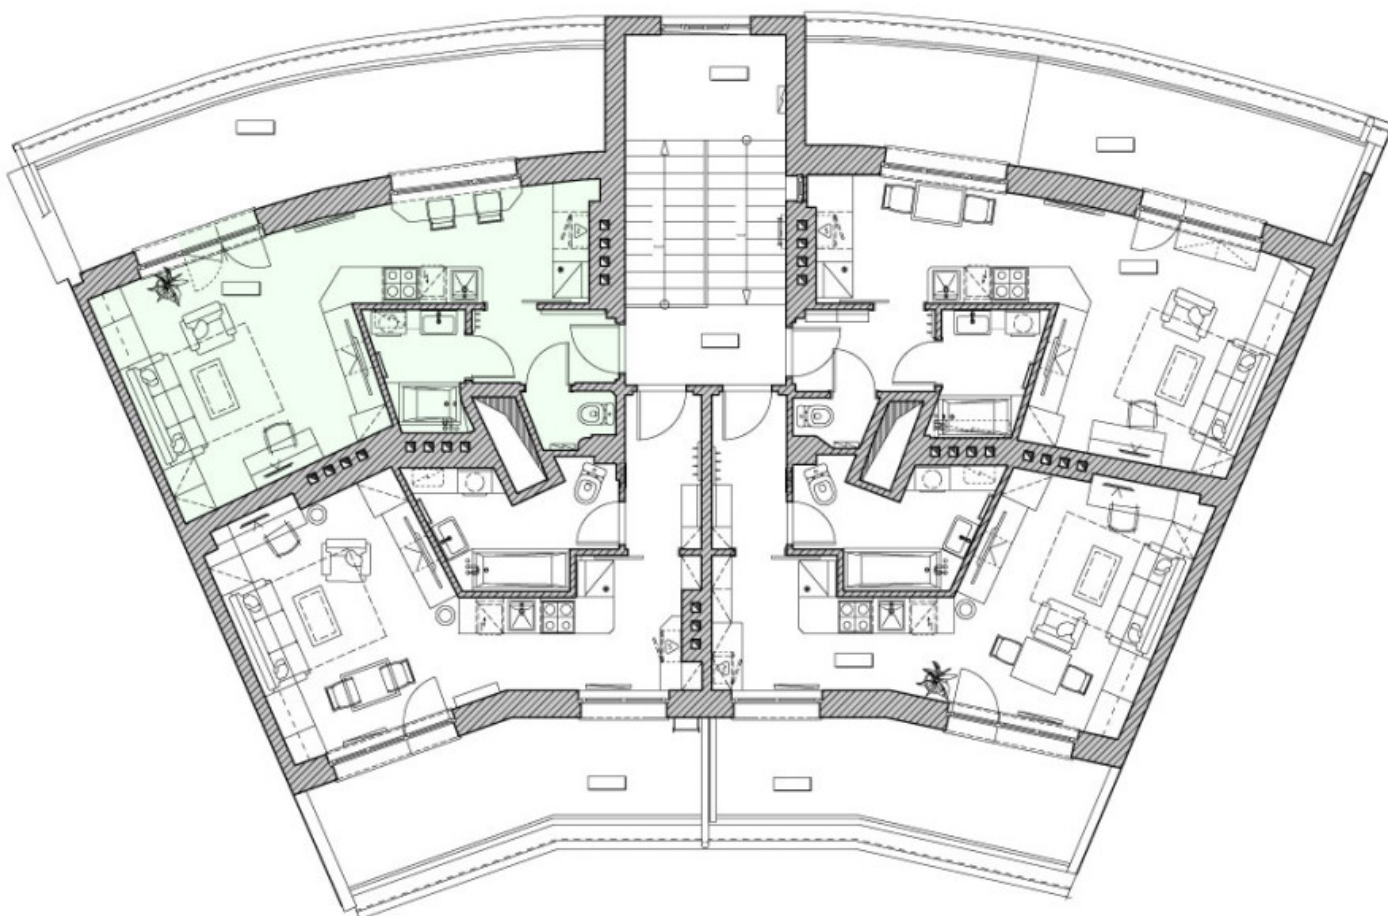

1+kk-pokojovy byt N°16, Rezidence Veleslavinská 47

Rezidence Veleslavinská 47 Sekce domu: 1 Patro: 4 Plocha: 53.55 m² Cena: 6 961 500 CZK

Charakteristiky

Počet pokojů:	1+kk	Celková plocha:	53.55 m²
Užitná plocha:	33.25 m²	Kuchyňská plocha:	7.7 m²
Rekonstrukce:	Shell & Core	Výhled z oken:	Na ulici

1+kk-pokojovy byt N°16, Rezidence Veleslavinská 47

Rezidence Veleslavinská 47 Sekce domu: 1 Patro: 4 Plocha: 53.55 m² Cena: 6 961 500 CZK

Celkový půdorys domu

Typ budovy:	Cihlový	Etapa výstavby:	Postaven
Dokončení stavebních prací:	2 kvartál, 2024 rok	Zabezpečení:	Ano
Video interkom:	Ano	Univerzity:	500 metrů
Kavárna:	50 metrů	Obchody:	300 metrů
Polikliniky:	50 metrů	Nemocnice:	700 metrů
Škola:	250 metrů	Školka:	200 metrů

1+kk-pokojový byt N°16, Rezidence Veleslavínská 47

Rezidence Veleslavínská 47 Sekce domu: 1 Patro: 4 Plocha: 53.55 m² Cena: 6 961 500 CZK

Půdorys patra

1+kk-pokojový byt N°16, Rezidence Vešlavinská 47

Rezidence Vešlavinská 47 Sekce domu: 1 Patro: 4 Plocha: 53.55 m² Cena: 6 961 500 CZK

Příklad finální úpravy bytu

1+kk-pokojovy byt N°16, Residence Veleslavinská 47

Residence Veleslavinská 47 Sekce domu: 1 Patro: 4 Plocha: 53.55 m² Cena: 6 961 500 CZK