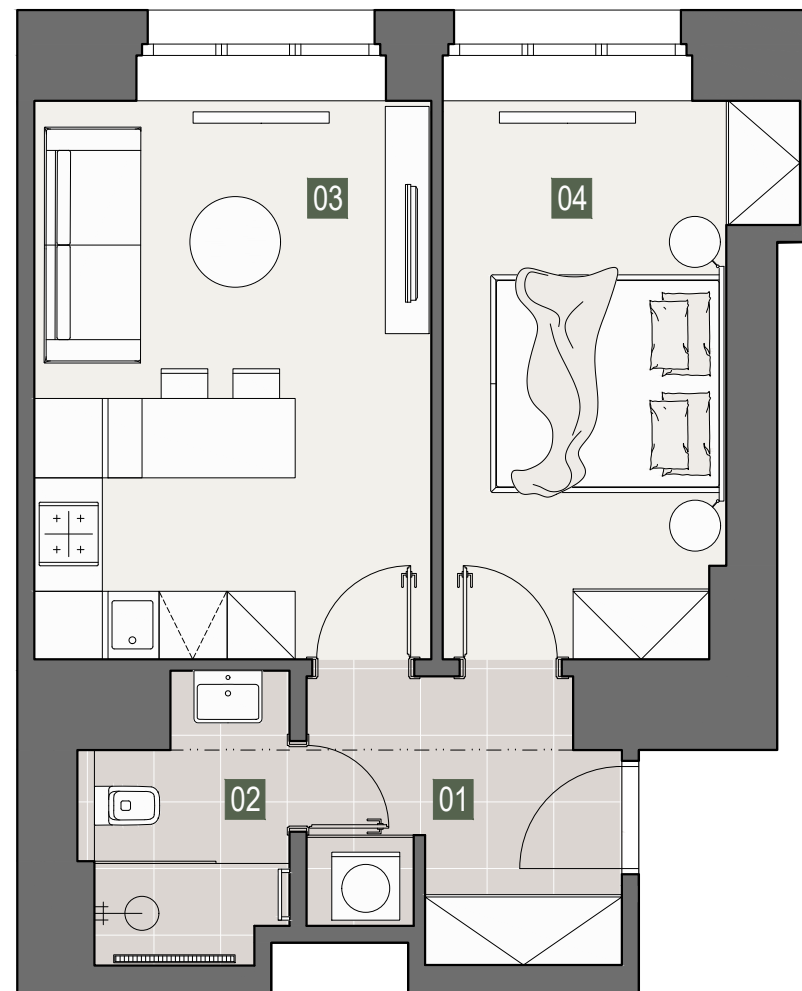

REZIDENCE ZÁHŘEBSKÁ 28

JEDNOTKA Byt 13
Dispozice 2+kk
Celková plocha bytu 43.5m²
Podlaží 1.NP
Orientace jiho-východ

01 Zádveř 6.59m²
02 Koupelna s WC 4.13m²
03 Obývací pokoj s kk 16.95m²
04 Ložnice 12.60m²

Součástí bytu je sklepní kóje

Top lokalita, Praha 2 - Vinohrady
Luxusní rekonstrukce s atmosférou 30.let
Moderní dispozice

2+kk

DISPOZICE

43.5m²

PLOCHA

1.NP

PODLAŽÍ