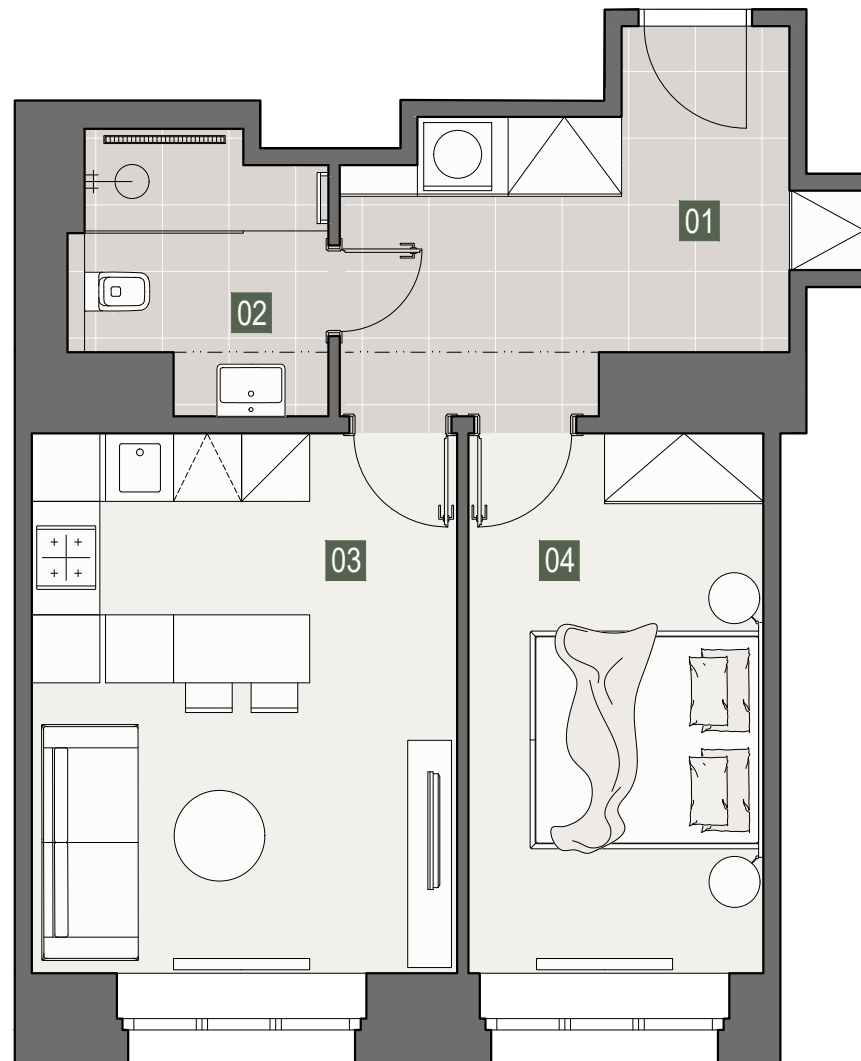

# REZIDENCE ZÁHŘEBSKÁ 28

JEDNOTKA Byt 23  
Dispozice 2+kk  
Celková plocha bytu 50.1m<sup>2</sup>  
Podlaží 2.NP  
Orientace severo-západ

01 Zádveř 11.24m<sup>2</sup>  
02 Koupelna s WC 5.00m<sup>2</sup>  
03 Obývací pokoj s kk 18.59m<sup>2</sup>  
04 Ložnice 13.08m<sup>2</sup>

Součástí bytu je sklepní kóje

Top lokalita, Praha 2 - Vinohrady  
Luxusní rekonstrukce s atmosférou 30.let  
Moderní dispozice

2+kk

DISPOZICE

50.1m<sup>2</sup>

PLOCHA

2.NP

PODLAŽÍ