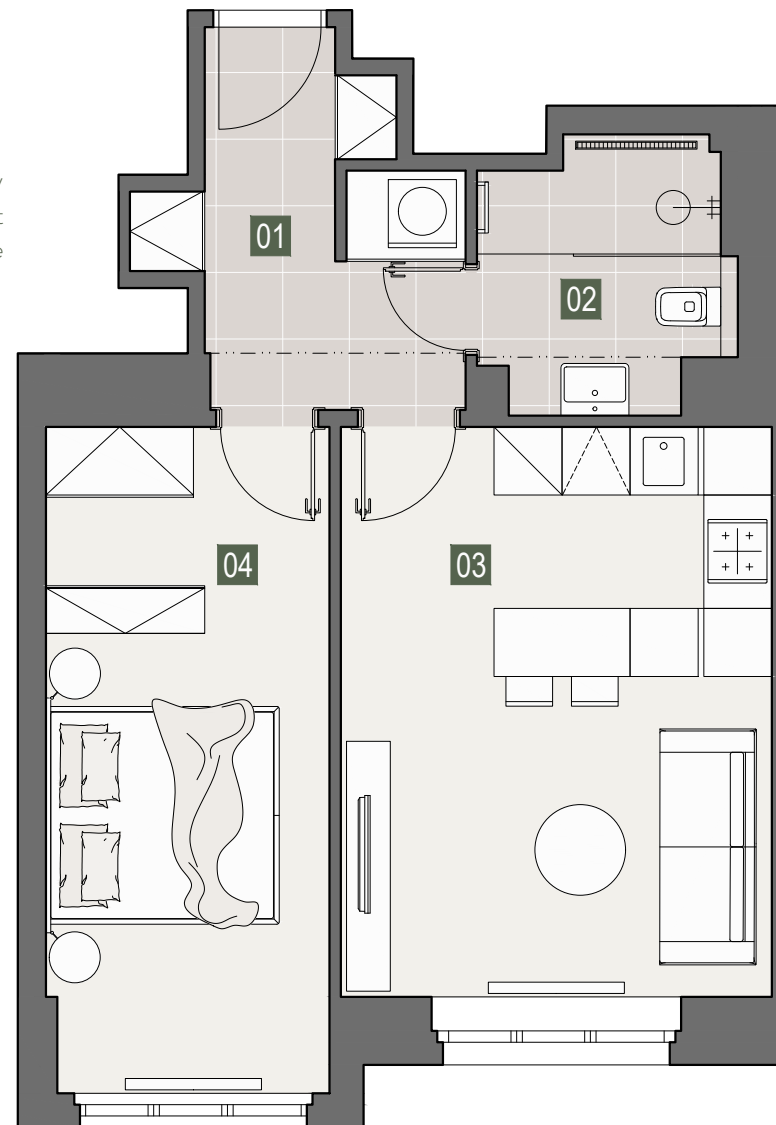

# REZIDENCE ZÁHŘEBSKÁ 28

JEDNOTKA Byt 32  
Dispozice 2+kk  
Celková plocha bytu 48.7m<sup>2</sup>  
Podlaží 3.NP  
Orientace severo-západ

01 Zádveř 7.20m<sup>2</sup>  
02 Koupelna s WC 4.96m<sup>2</sup>  
03 Obývací pokoj s kk 19.64m<sup>2</sup>  
04 Ložnice 14.49m<sup>2</sup>

Součástí bytu je sklepní kóje

Top lokalita, Praha 2 - Vinohrady  
Luxusní rekonstrukce s atmosférou 30.let  
Moderní dispozice

2+kk

DISPOZICE

48.7m<sup>2</sup>

PLOCHA

3.NP

PODLAŽÍ