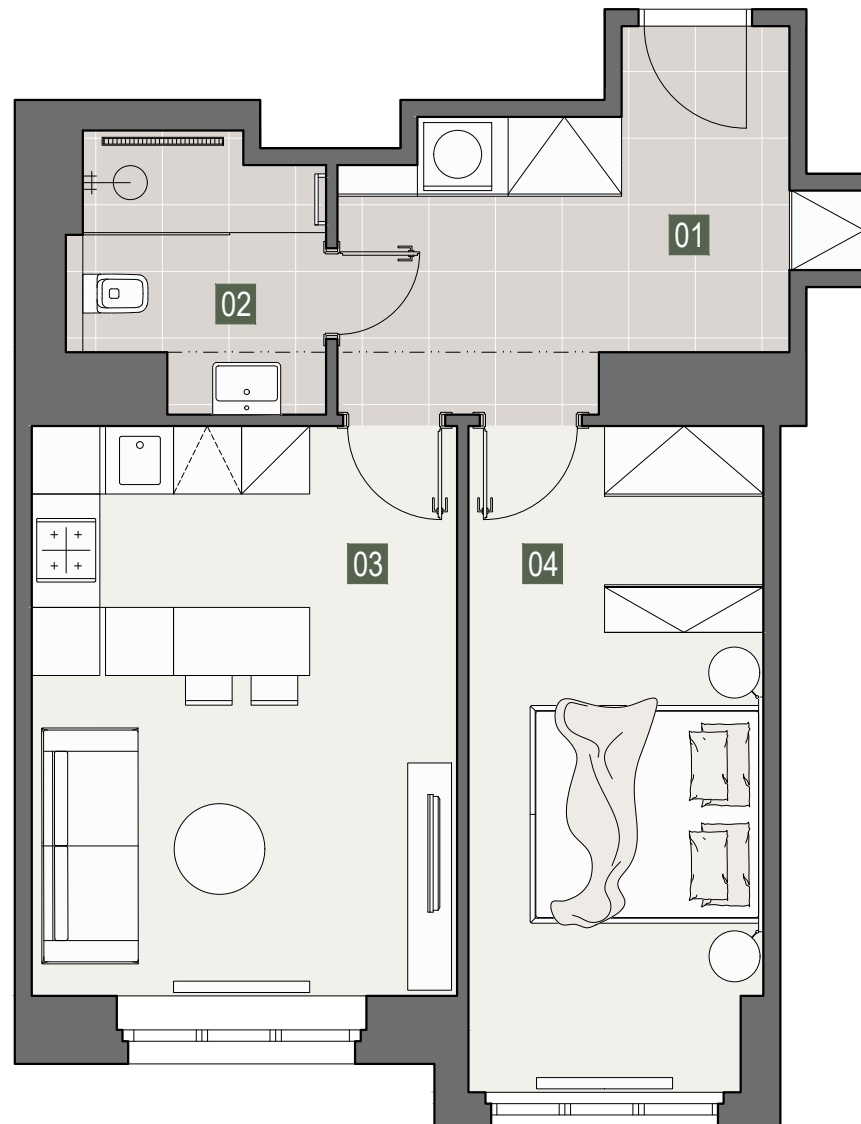

# REZIDENCE ZÁHŘEBSKÁ 28

JEDNOTKA Byt 33  
Dispozice 2+kk  
Celková plocha bytu 52.8m<sup>2</sup>  
Podlaží 3.NP  
Orientace severo-západ

01 Zádveř 10.81m<sup>2</sup>  
02 Koupelna s WC 4.94m<sup>2</sup>  
03 Obývací pokoj s kk 19.39m<sup>2</sup>  
04 Ložnice 14.89m<sup>2</sup>

Součástí bytu je sklepní kóje

Top lokalita, Praha 2 - Vinohrady  
Luxurní rekonstrukce s atmosférou 30.let  
Moderní dispozice

2+kk

DISPOZICE

52.8m<sup>2</sup>

PLOCHA

3.NP

PODLAŽÍ