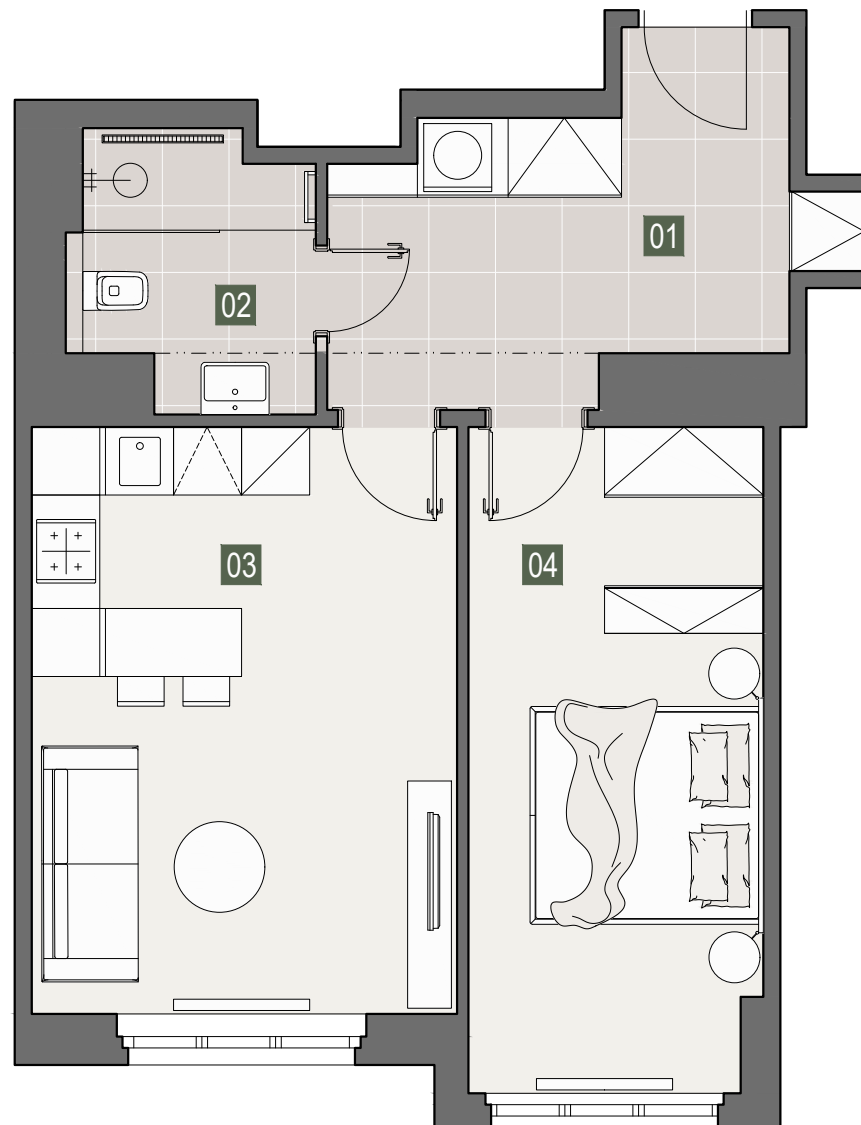

# REZIDENCE ZÁHŘEBSKÁ 28

JEDNOTKA Byt 43  
Dispozice 2+kk  
Celková plocha bytu 53.4m<sup>2</sup>  
Podlaží 4.NP  
Orientace severo-západ

01 Zádveř 11.37m<sup>2</sup>  
02 Koupelna s WC 4.89m<sup>2</sup>  
03 Obývací pokoj s kk 19.32m<sup>2</sup>  
04 Ložnice 14.88m<sup>2</sup>

Součástí bytu je sklepní kóje

Top lokalita, Praha 2 - Vinohrady  
Luxusní rekonstrukce s atmosférou 30.let  
Moderní dispozice

2+kk

DISPOZICE

53.4m<sup>2</sup>

PLOCHA

4.NP

PODLAŽÍ