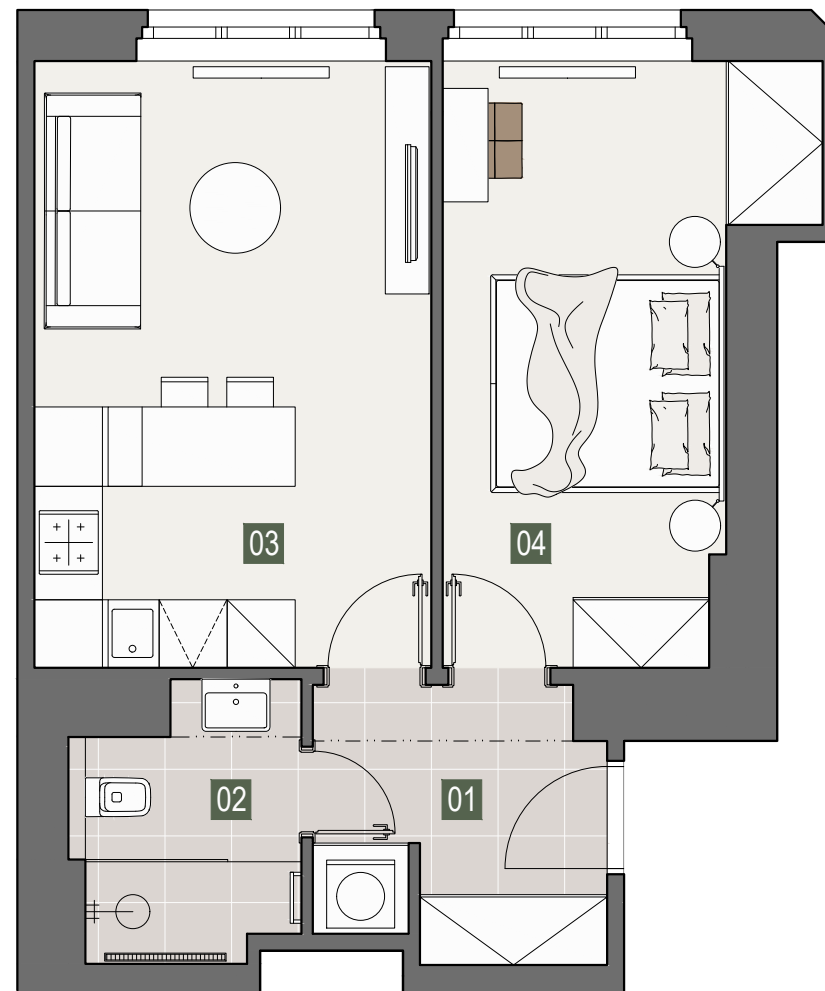

REZIDENCE ZÁHŘEBSKÁ 28

JEDNOTKA	Byt 44
Dispozice	2+kk
Celková plocha bytu	46.2m ²
Podlaží	4.NP
Orientace	jihovýchod

01	Zádvěří	6.19m ²
02	Koupelna s WC	4.51m ²
03	Obývací pokoj s kk	18.00m ²
04	Ložnice	13.76m ²

Součástí bytu je sklepní kóje

Top lokalita, Praha 2 - Vinohrady
Luxusní rekonstrukce s atmosférou 30.let
Moderní dispozice

2+kk

DISPOZICE

46.2m²

PLOCHA

4.NP

PODLAŽÍ