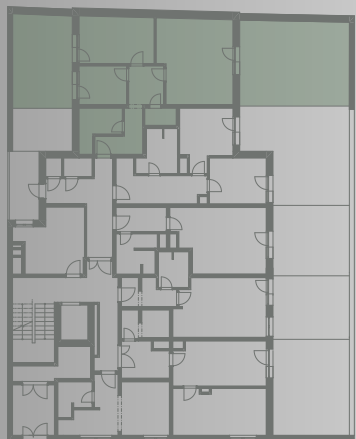

Klamovka Park

Byt 1.06

1.NP 3+kk 74,96 m²

01	Chodba	9,97 m ²
02	Koupelna	6,18 m ²
03	WC	2,13 m ²
04	Pokoj	8,00 m ²
05	Ložnice	15,27 m ²
06	Obývací pokoj + kk	28,77 m ²
07	Terasa I	11,38 m ²
08	Střešní zahrada I	29,47 m ²
09	Terasa II	10,40 m ²
10	Střešní zahrada I	14,04 m ²

Vnitřní užitná plocha bytu **70,05 m²**
Celková podlahová plocha bytu **74,96 m²**

M 1:150

0 1 2 3 m