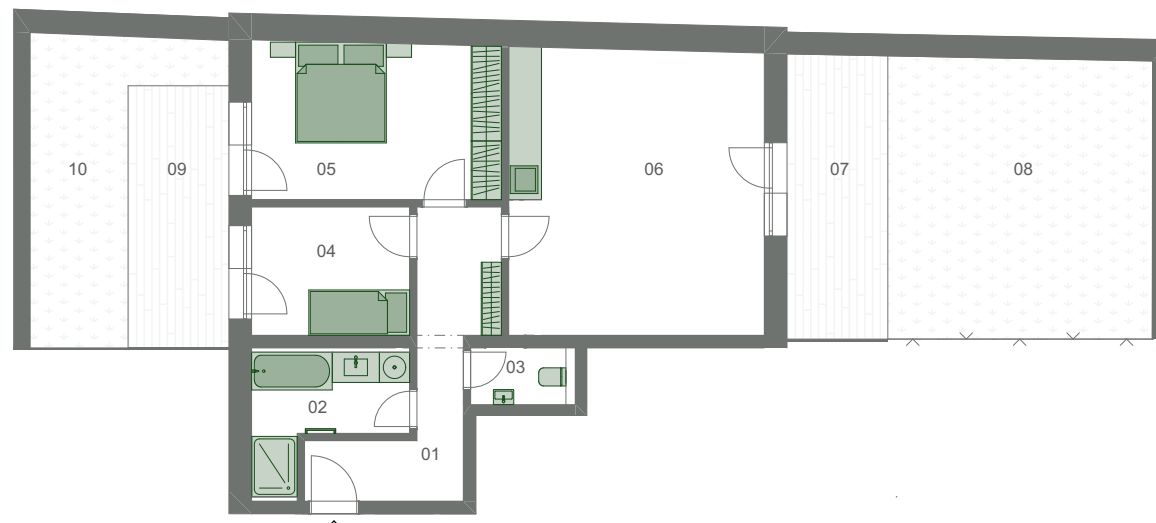

Klamovka Park

Byt 1.06

1.NP 3+kk 74,96 m²

01	Chodba	9,97 m ²
02	Koupelna	6,18 m ²
03	WC	2,13 m ²
04	Pokoj	8,00 m ²
05	Ložnice	15,27 m ²
06	Obývací pokoj + kk	28,77 m ²
07	Terasa I	11,38 m ²
08	Střešní zahrada I	29,47 m ²
09	Terasa II	10,40 m ²
10	Střešní zahrada I	14,04 m ²

Vnitřní užitná plocha bytu **70,05 m²**
Celková podlahová plocha bytu **74,96 m²**

M 1:150

0 1 2 3 m