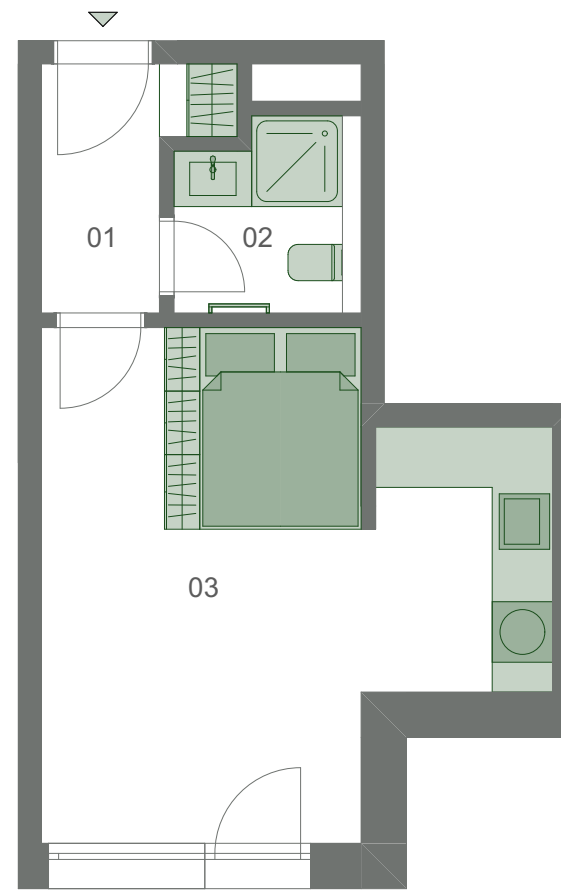

Klamovka Park

Byt 2.02 Varianta 1

2.NP 1+kk 29,49 m²

01	Chodba	3,44 m ²
02	Koupelna	3,00 m ²
03	Obývací pokoj + kk	20,94 m ²

Vnitřní užitná plocha bytu 27,38 m²
Celková podlahová plocha bytu 29,49 m²

M 1:75

0 1 2 3 m

Klamovka Park

Byt 2.02 Varianta 2

2.NP 1+kk 29,49 m²

01	Chodba	3,44 m ²
02	Koupelna	3,00 m ²
03	Obývací pokoj + kk	21,00 m ²

Vnitřní užitná plocha bytu 27,44 m²
Celková podlahová plocha bytu 29,49 m²

M 1:75

0 1 2 3 m