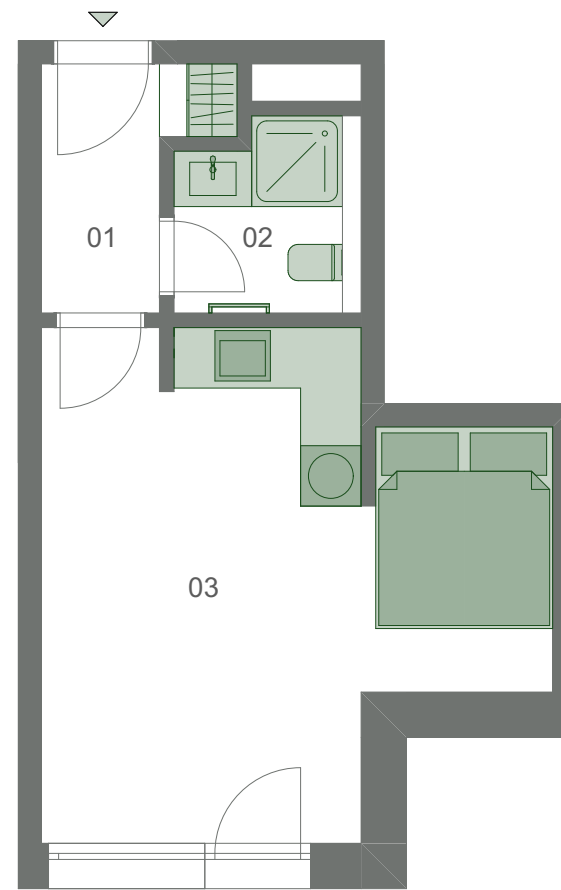

Klamovka Park

Byt 2.02 Varianta 1

2.NP 1+kk 29,49 m²

01	Chodba	3,44 m ²
02	Koupelna	3,00 m ²
03	Obývací pokoj + kk	20,94 m ²

Vnitřní užitná plocha bytu 27,38 m²
Celková podlahová plocha bytu 29,49 m²

M 1:75

0 1 2 3 m

Klamovka Park

Byt 2.02 Varianta 2

2.NP 1+kk 29,49 m²

01	Chodba	3,44 m ²
02	Koupelna	3,00 m ²
03	Obývací pokoj + kk	21,00 m ²

Vnitřní užitná plocha bytu 27,44 m²
Celková podlahová plocha bytu 29,49 m²

M 1:75

0 1 2 3 m