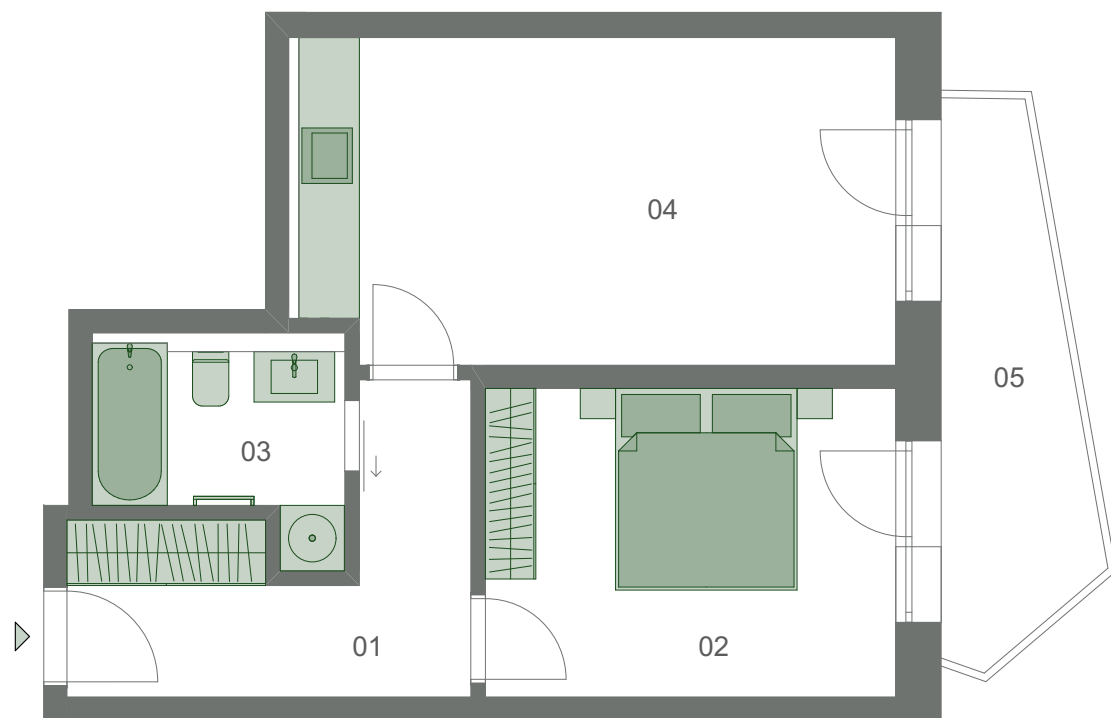

Klamovka Park

Byt 2.04

2.NP 2+kk 47,34 m²

01	Chodba	7,96 m ²
02	Ložnice	12,45 m ²
03	Koupelna	4,28 m ²
04	Obývací pokoj + kk	19,33 m ²
05	Balkon	6,84 m ²

Vnitřní užitná plocha bytu **43,99 m²**
Celková podlahová plocha bytu **47,34 m²**

M 1:75

0 1 2 3 m