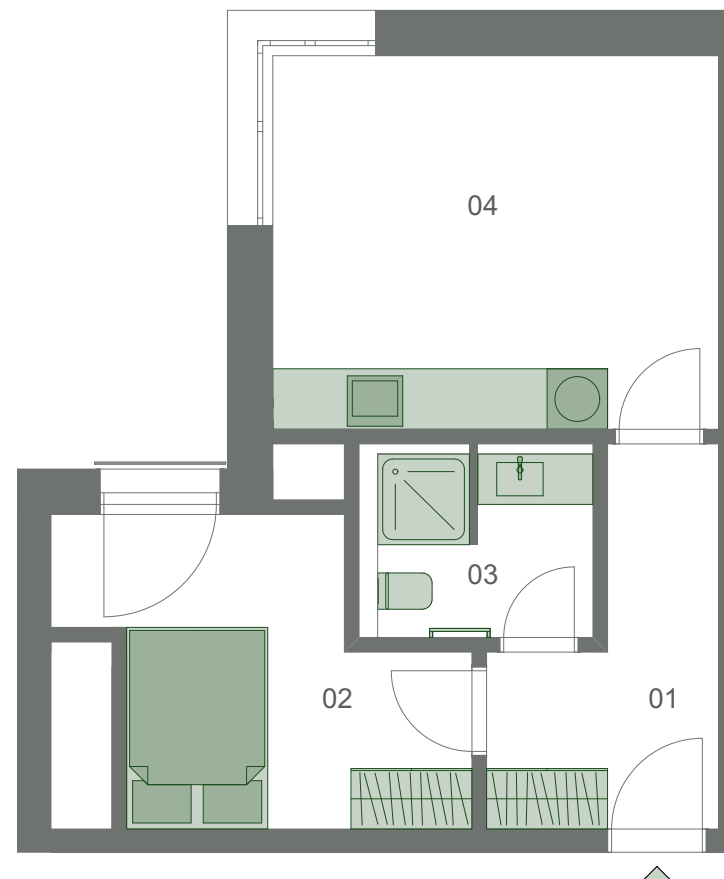

Klamovka Park

Byt 2.06

2.NP 2+kk 40,77 m²

01	Chodba	6,31 m ²
02	Ložnice	9,75 m ²
03	Koupelna	3,84 m ²
04	Obývací pokoj + kk	16,38m ²

Vnitřní užitná plocha bytu **36,28 m²**
Celková podlahová plocha bytu **40,77 m²**

M 1:75

0 1 2 3 m