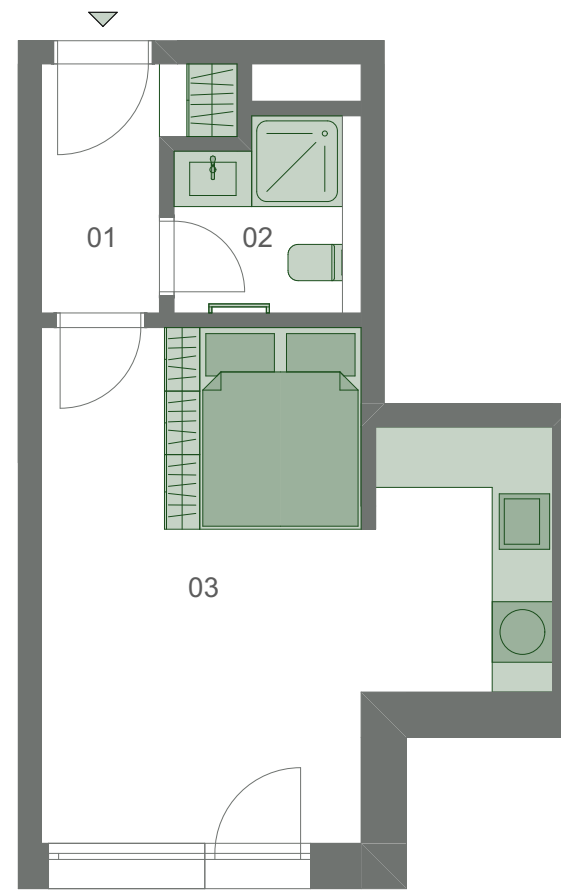

Klamovka Park

Byt 3.02 Varianta 1

3.NP 1+kk 29,49 m²

01	Chodba	3,44 m ²
02	Koupelna	3 m ²
03	Ložnice	20,94 m ²

Vnitřní užitná plocha bytu 27,38 m²
Celková podlahová plocha bytu 29,49 m²

M 1:75

0 1 2 3 m

Klamovka Park

Byt 3.02 Varianta 2

3.NP 1+kk 29,49 m²

01	Chodba	3,44 m ²
02	Koupelna	3,00 m ²
03	Obývací pokoj + kk	21,00 m ²

Vnitřní užitná plocha bytu 27,44 m²
Celková podlahová plocha bytu 29,49 m²

M 1:75

0 1 2 3 m