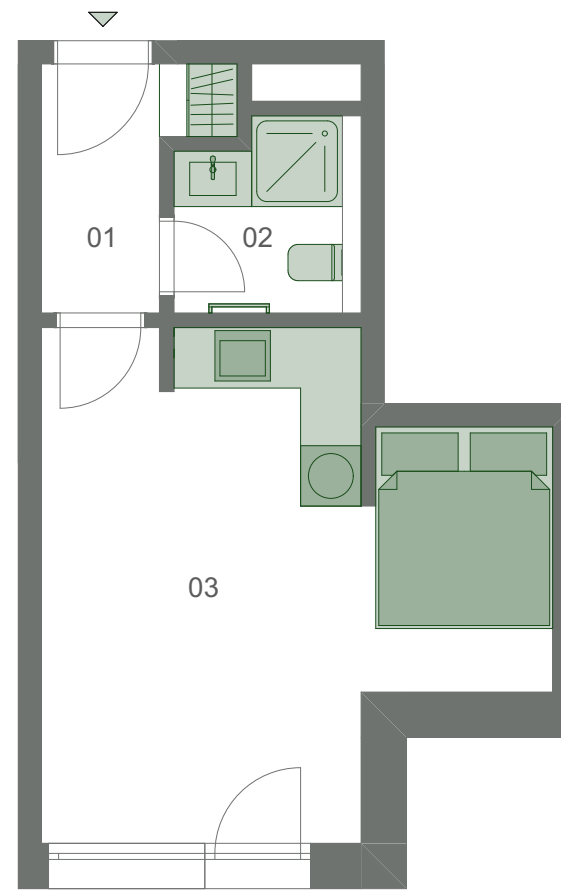

Klamovka Park

Byt 3.02 Varianta 1

3.NP 1+kk 29,49 m²

01	Chodba	3,44 m ²
02	Koupelna	3 m ²
03	Ložnice	20,94 m ²

Vnitřní užitná plocha bytu 27,38 m²
Celková podlahová plocha bytu 29,49 m²

M 1:75

0 1 2 3 m

Klamovka Park

Byt 3.02 Varianta 2

3.NP 1+kk 29,49 m²

01	Chodba	3,44 m ²
02	Koupelna	3,00 m ²
03	Obývací pokoj + kk	21,00 m ²

Vnitřní užitná plocha bytu 27,44 m²
Celková podlahová plocha bytu 29,49 m²

M 1:75

0 1 2 3 m