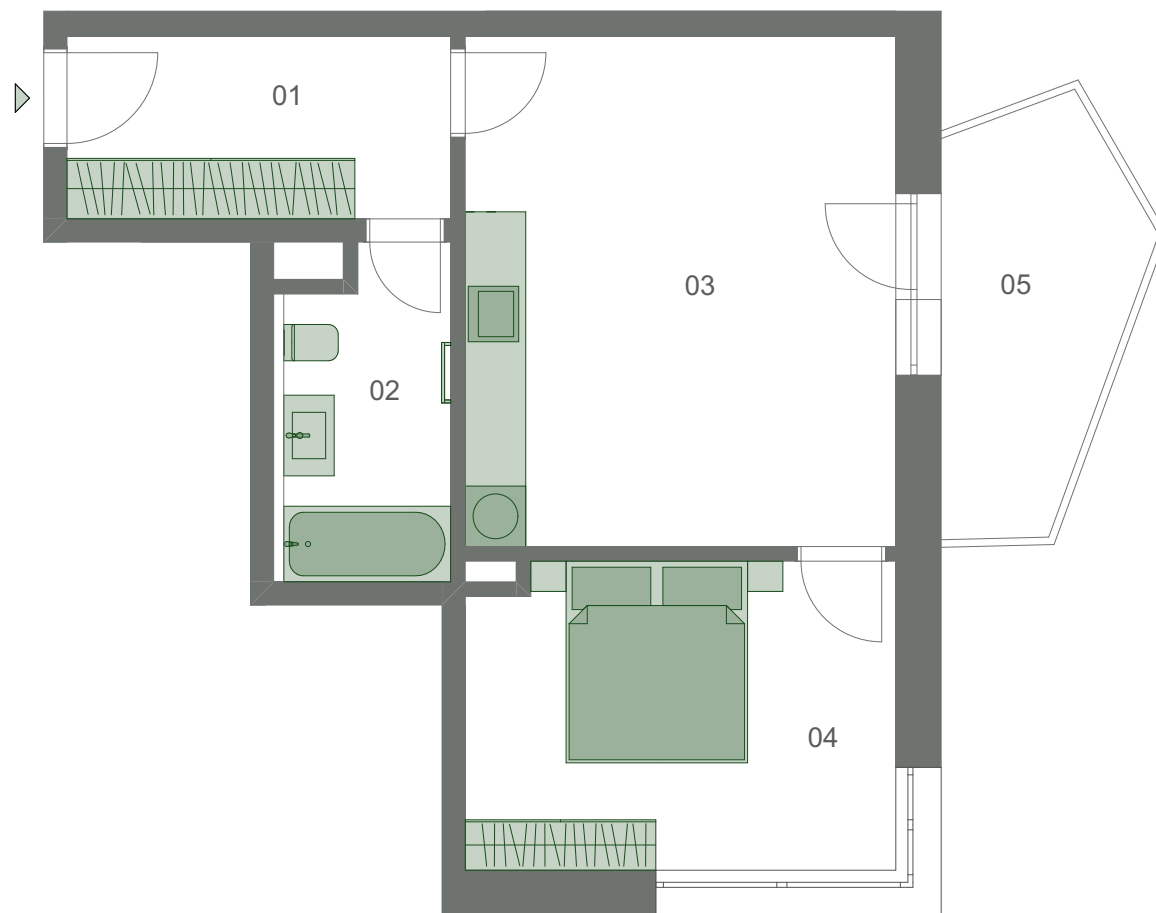

## Byt 3.03

3.NP      2+kk      49,36 m<sup>2</sup>

01	Chodba	6,89 m <sup>2</sup>
02	Koupelna	5,24 m <sup>2</sup>
03	Obývací pokoj + kk	21,61 m <sup>2</sup>
04	Ložnice	12,86 m <sup>2</sup>
05	Balkon	7,03 m <sup>2</sup>

**Vnitřní užitná plocha bytu**      **46,60 m<sup>2</sup>**  
**Celková podlahová plocha bytu**      **49,36 m<sup>2</sup>**

M 1:75

0 1 2 3 m