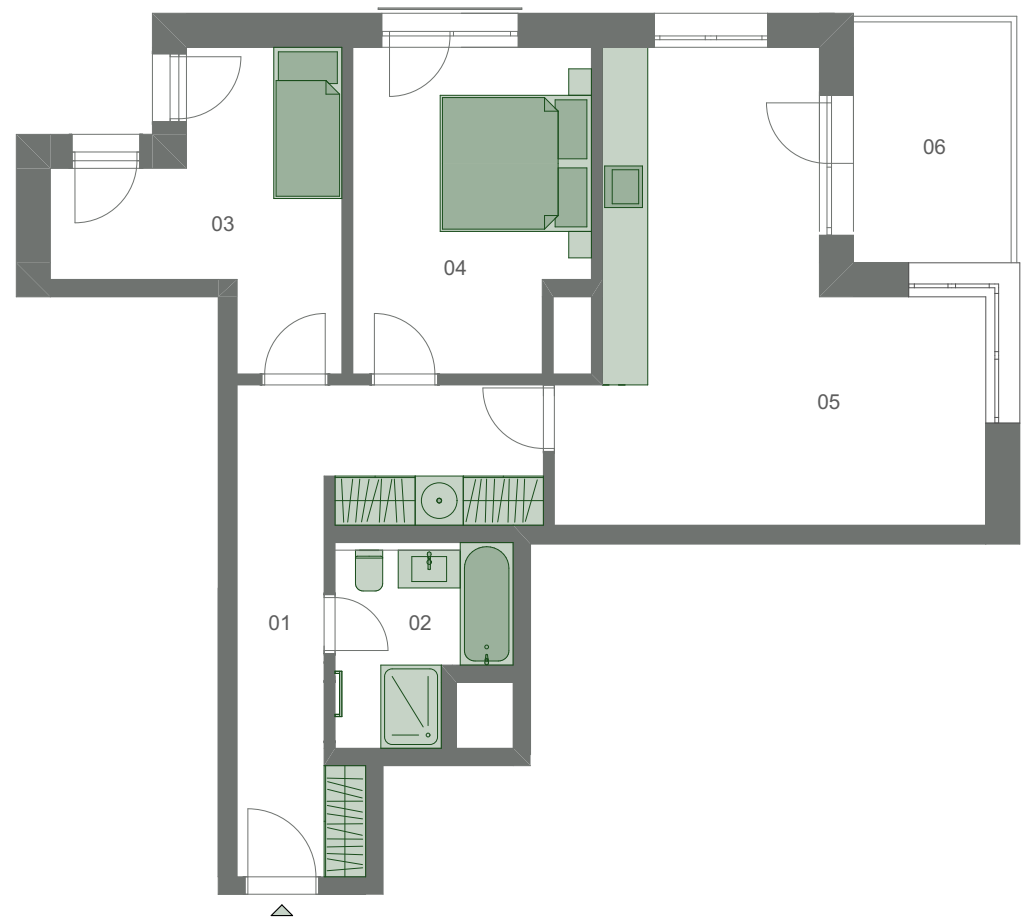

## Byt 3.05

|                                      |                    |                            |
|--------------------------------------|--------------------|----------------------------|
| 3.NP                                 | 3+kk               | 73,33 m <sup>2</sup>       |
| 01                                   | Chodba             | 13,57 m <sup>2</sup>       |
| 02                                   | Koupelna           | 5,20 m <sup>2</sup>        |
| 03                                   | Pokoj              | 10,69 m <sup>2</sup>       |
| 04                                   | Ložnice            | 12,25 m <sup>2</sup>       |
| 05                                   | Obývací pokoj + kk | 25,96 m <sup>2</sup>       |
| 06                                   | Balkon             | 6,64 m <sup>2</sup>        |
| <b>Vnitřní užitná plocha bytu</b>    |                    | <b>67,67 m<sup>2</sup></b> |
| <b>Celková podlahová plocha bytu</b> |                    | <b>73,33 m<sup>2</sup></b> |

M 1:100

0 1 2 3 m