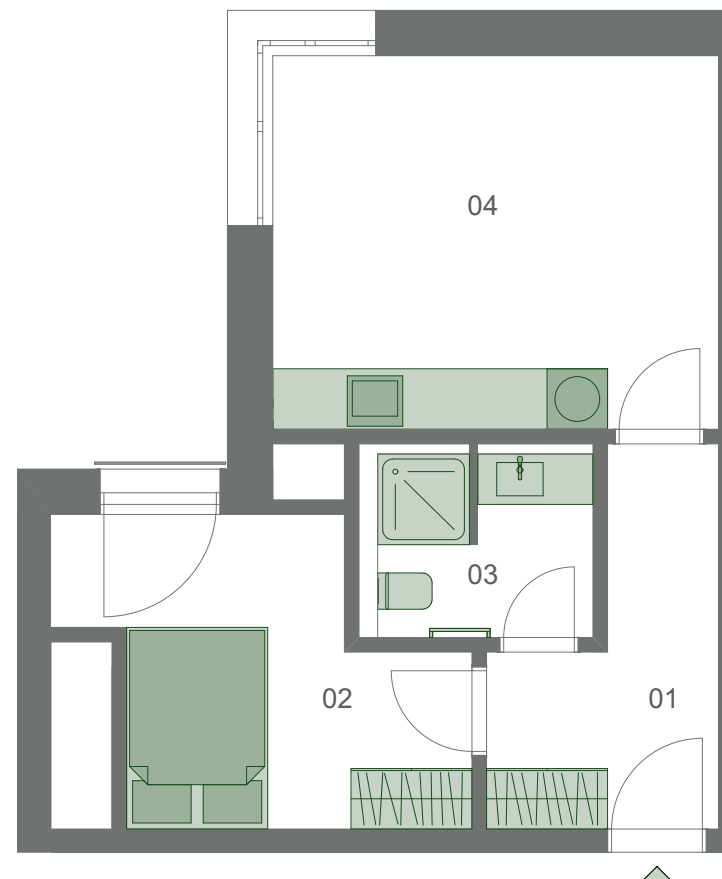

Klamovka Park

Byt 3.06

3.NP 2+kk 40,77 m²

01	Chodba	6,31 m ²
02	Ložnice	9,75 m ²
03	Koupelna	3,84 m ²
04	Obývací pokoj + kk	16,38m ²

Vnitřní užitná plocha bytu **36,28 m²**
Celková podlahová plocha bytu **40,77 m²**

M 1:75

0 1 2 3 m