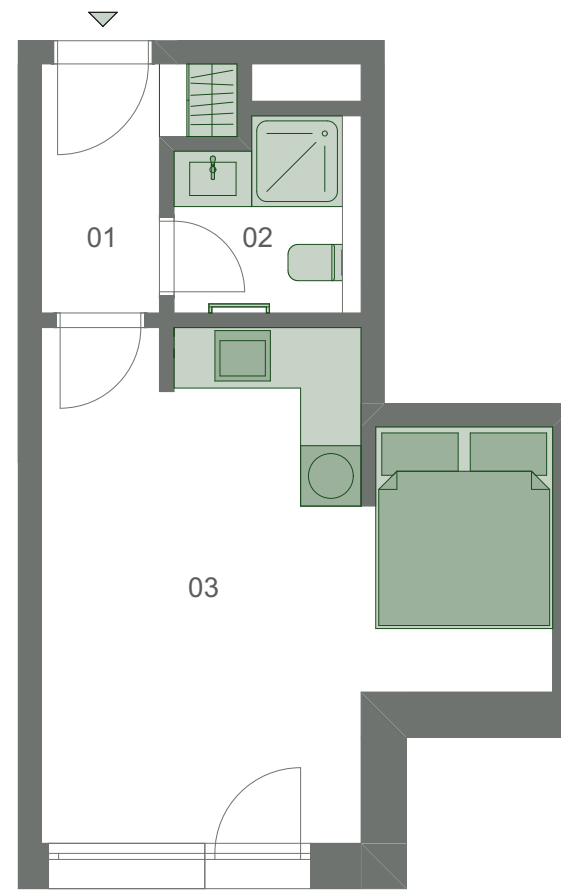

## Byt 4.02

4.NP 1+kk 29,49 m<sup>2</sup>

01	Chodba	3,44 m <sup>2</sup>
02	Koupelna	3 m <sup>2</sup>
03	Ložnice	20,94 m <sup>2</sup>

**Vnitřní užitná plocha bytu 27,38 m<sup>2</sup>**  
**Celková podlahová plocha bytu 29,49 m<sup>2</sup>**

M 1:75

0 1 2 3 m