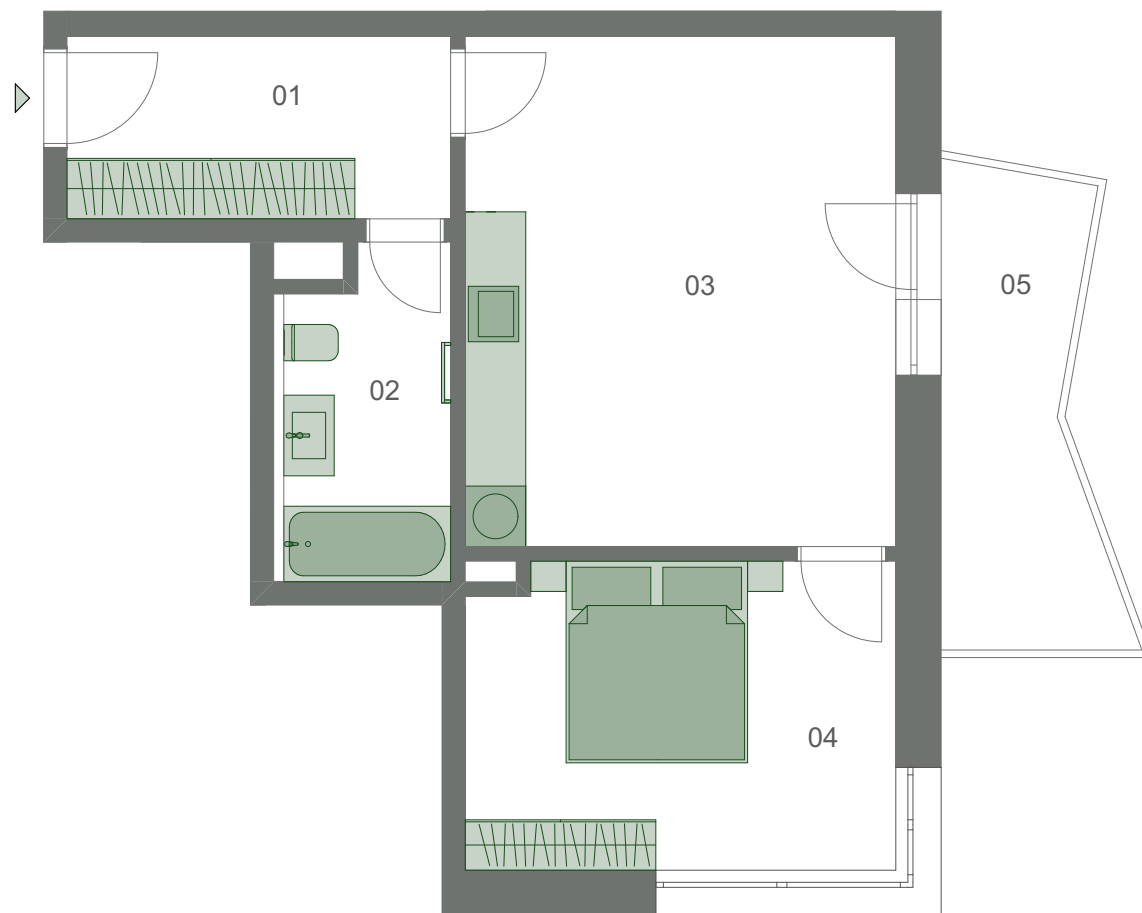

## Byt 4.03

4.NP      2+kk      49,47 m<sup>2</sup>

01	Chodba	6,89 m <sup>2</sup>
02	Koupelna	5,24 m <sup>2</sup>
03	Obývací pokoj + kk	21,61 m <sup>2</sup>
04	Ložnice	12,86 m <sup>2</sup>
05	Balkon	6,95 m <sup>2</sup>

**Vnitřní užitná plocha bytu**      **46,60 m<sup>2</sup>**  
**Celková podlahová plocha bytu**      **49,47 m<sup>2</sup>**

M 1:75

0 1 2 3 m