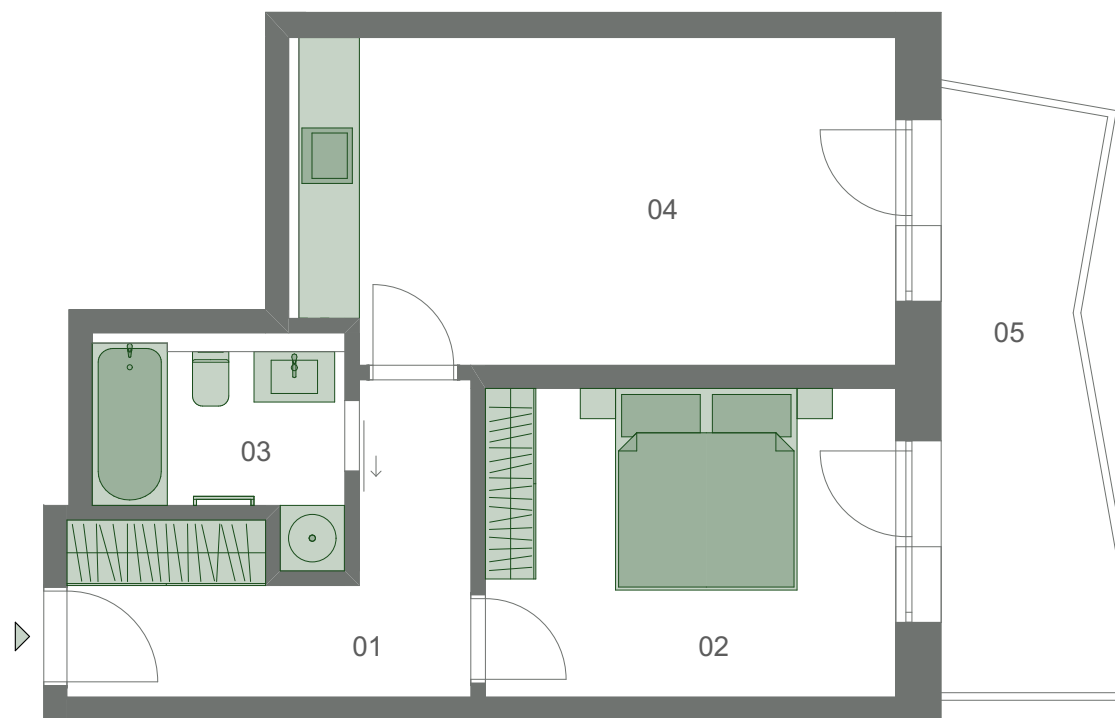

Klamovka Park

Byt 4.04

4.NP 2+kk 47,90 m²

01	Chodba	7,96 m ²
02	Ložnice	12,45 m ²
03	Koupelna	4,28 m ²
04	Obývací pokoj + kk	19,33 m ²
05	Balkon	6,18 m ²

Vnitřní užitná plocha bytu **43,99 m²**
Celková podlahová plocha bytu **47,90 m²**

M 1:75

0 1 2 3 m