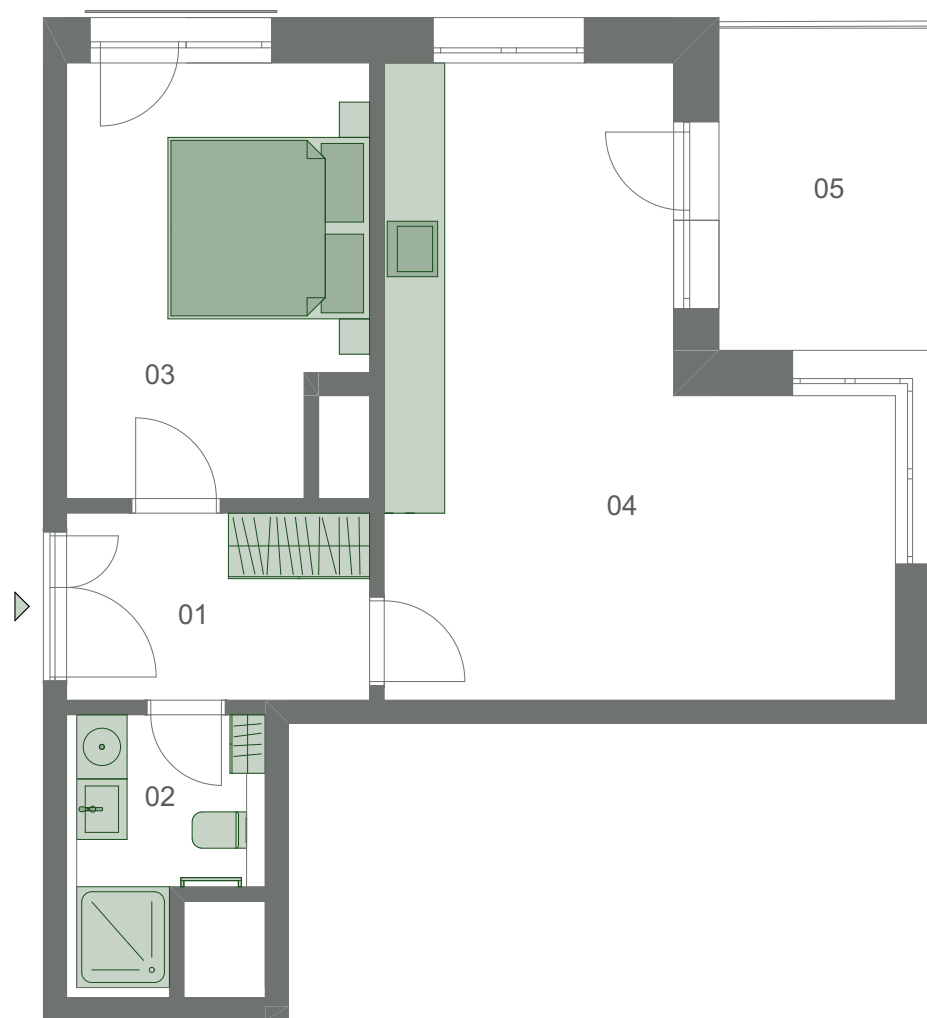

Klamovka Park

Byt 4.05

4.NP 2+kk 50,24 m²

01	Chodba	5,57 m ²
02	Koupelna	3,97 m ²
03	Ložnice	12,17 m ²
04	Obývací pokoj + kk	24,78 m ²
05	Balkon	6,64 m ²

Vnitřní užitná plocha bytu **46,49 m²**
Celková podlahová plocha bytu **50,24 m²**

M 1:75

0 1 2 3 m