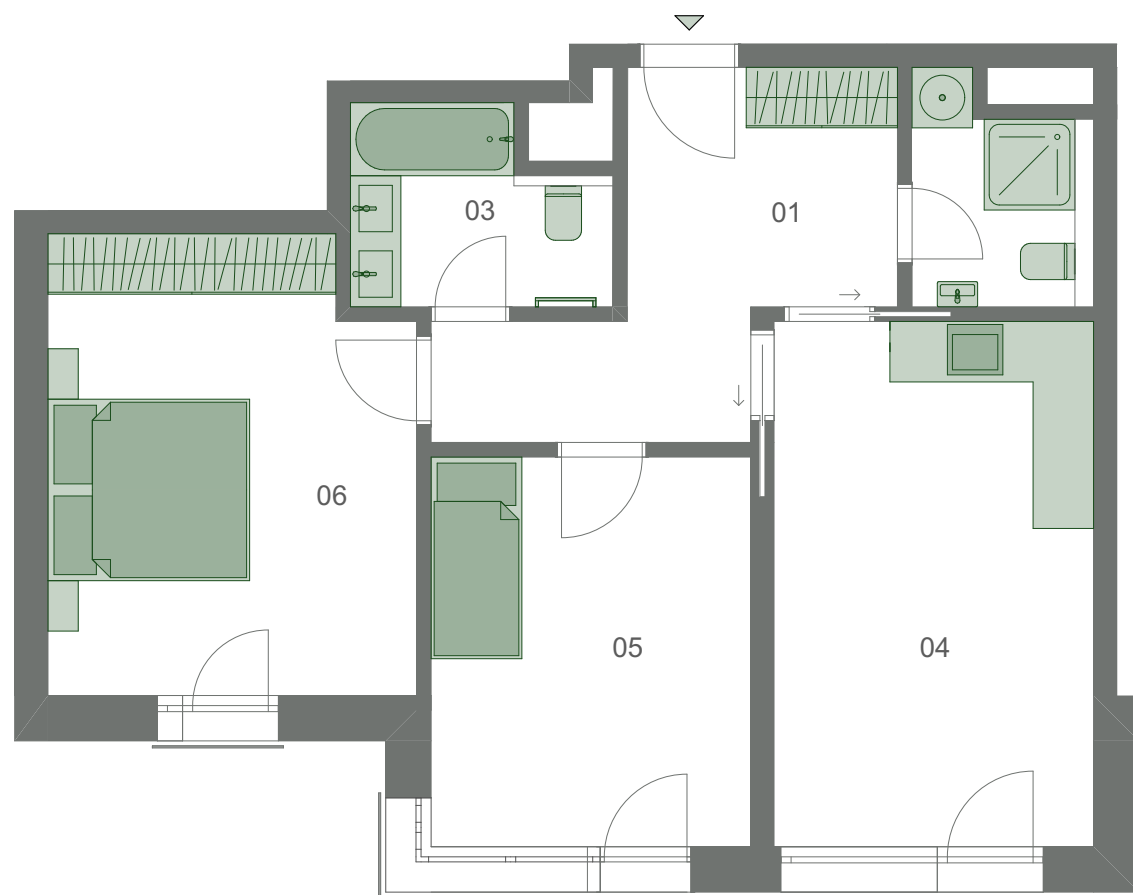

Klamovka Park

Byt 5.01 Varianta 1

5.NP 3+kk 68,54 m²

| | | |
|----|--------------------|----------------------|
| 01 | Chodba | 4,56 m ² |
| 02 | Koupelna I | 4,49 m ² |
| 03 | Koupelna II | 5,23 m ² |
| 04 | Obývací pokoj + kk | 20,47 m ² |
| 05 | Pokoj | 12,19 m ² |
| 06 | Ložnice | 16,04 m ² |

Vnitřní užitná plocha bytu 62,98 m²
Celková podlahová plocha bytu 68,54 m²

M 1:75

0 1 2 3 m

Klamovka Park

Byt 5.01 Varianta 2

5.NP 3+kk 68,54 m²

| | | |
|----|--------------------|----------------------|
| 01 | Chodba | 12,12 m ² |
| 02 | WC | 1,77 m ² |
| 03 | Koupelna | 4,46 m ² |
| 04 | Obývací pokoj + kk | 16,50 m ² |
| 05 | Pokoj | 12,19 m ² |
| 06 | Ložnice | 16,04 m ² |

Vnitřní užitná plocha bytu 63,08 m²
Celková podlahová plocha bytu 68,54 m²

M 1:75

0 1 2 3 m