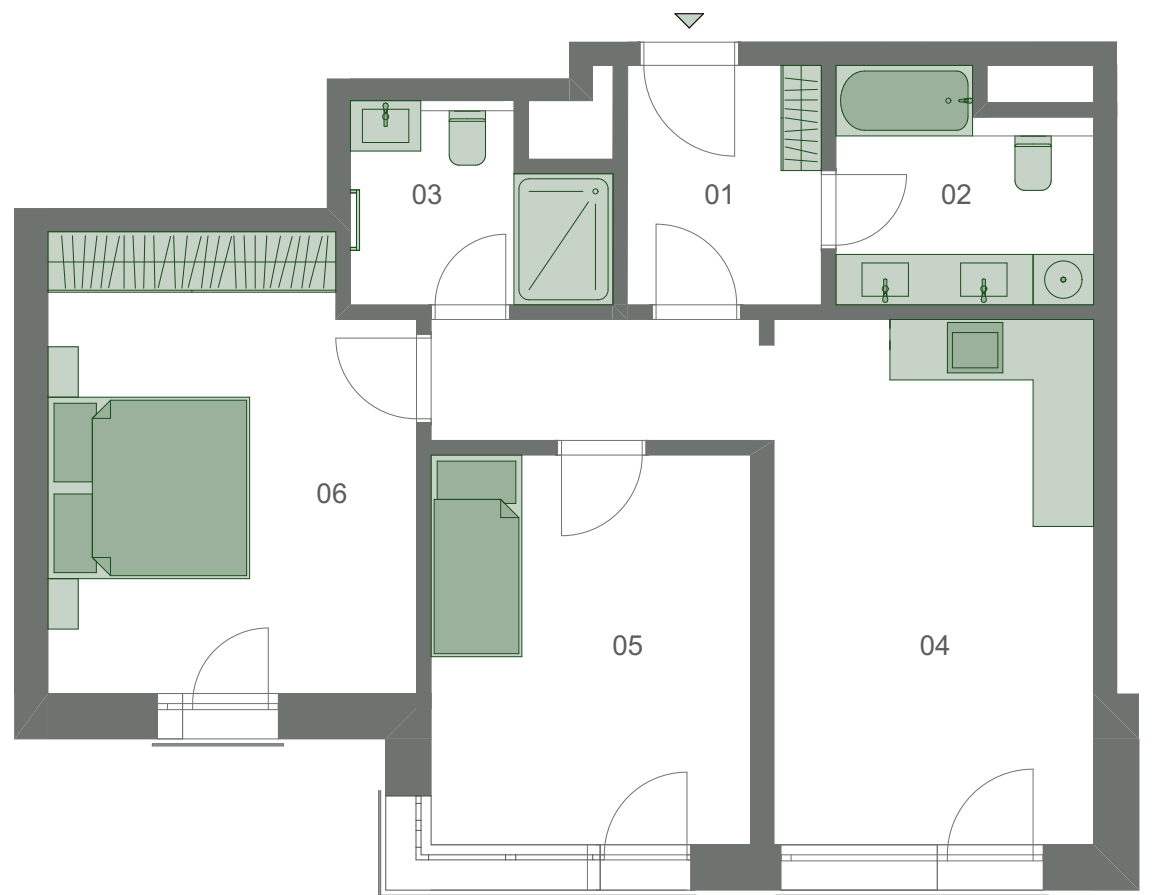

Klamovka Park

Byt 5.01 Varianta 1

5.NP 3+kk 68,54 m²

| | | |
|----|--------------------|----------------------|
| 01 | Chodba | 4,56 m ² |
| 02 | Koupelna I | 4,49 m ² |
| 03 | Koupelna II | 5,23 m ² |
| 04 | Obývací pokoj + kk | 20,47 m ² |
| 05 | Pokoj | 12,19 m ² |
| 06 | Ložnice | 16,04 m ² |

Vnitřní užitná plocha bytu 62,98 m²
Celková podlahová plocha bytu 68,54 m²

M 1:75

0 1 2 3 m

Klamovka Park

Byt 5.01 Varianta 2

5.NP 3+kk 68,54 m²

| | | |
|----|--------------------|----------------------|
| 01 | Chodba | 12,12 m ² |
| 02 | WC | 1,77 m ² |
| 03 | Koupelna | 4,46 m ² |
| 04 | Obývací pokoj + kk | 16,50 m ² |
| 05 | Pokoj | 12,19 m ² |
| 06 | Ložnice | 16,04 m ² |

Vnitřní užitná plocha bytu 63,08 m²
Celková podlahová plocha bytu 68,54 m²

M 1:75

0 1 2 3 m