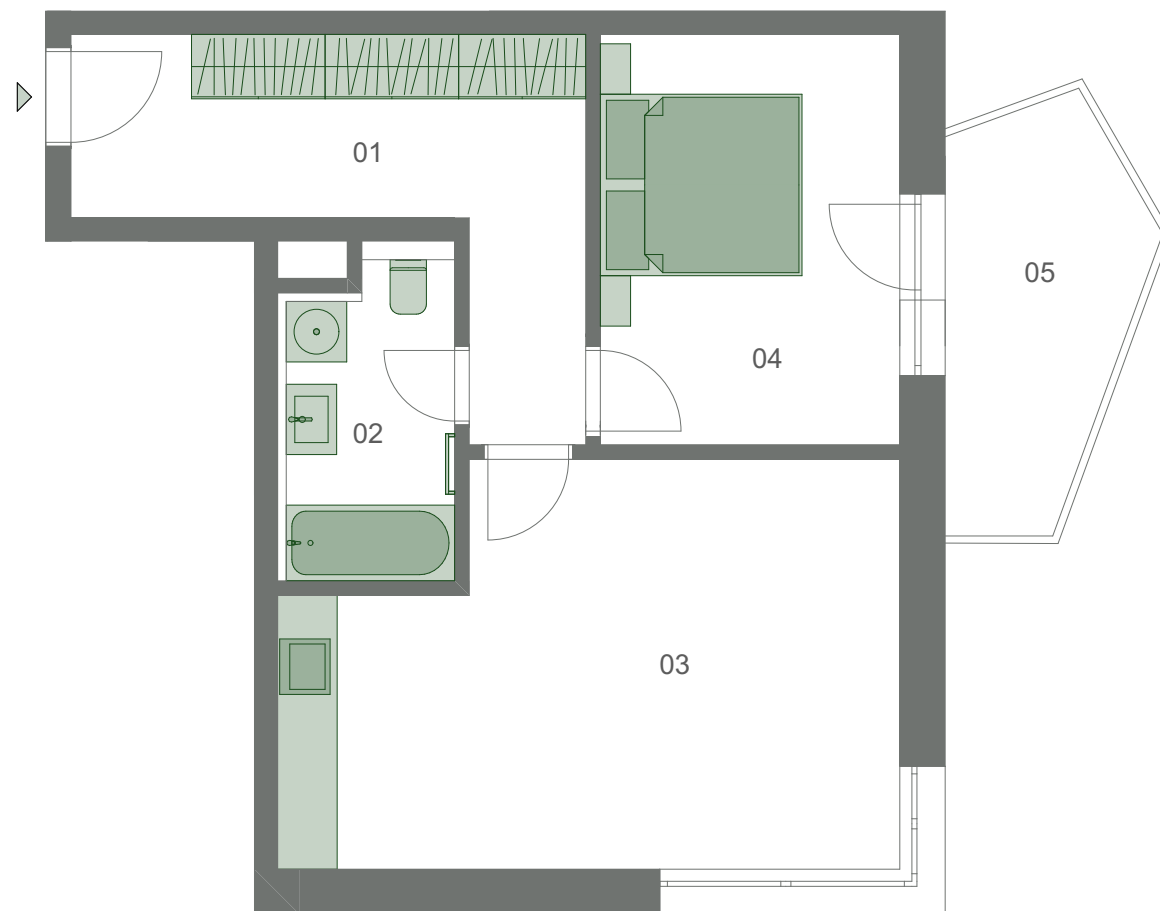

## Byt 5.02 Varianta 1

5.NP 2+kk 54,74 m<sup>2</sup>

01	Chodba	11,90 m <sup>2</sup>
02	Koupelna	5,01 m <sup>2</sup>
03	Obývací pokoj + kk	22,46 m <sup>2</sup>
04	Ložnice	12,06 m <sup>2</sup>
05	Balkon	7,03 m <sup>2</sup>

**Vnitřní užitná plocha bytu** 51,43 m<sup>2</sup>  
**Celková podlahová plocha bytu** 54,74 m<sup>2</sup>

M 1:75

0 1 2 3 m