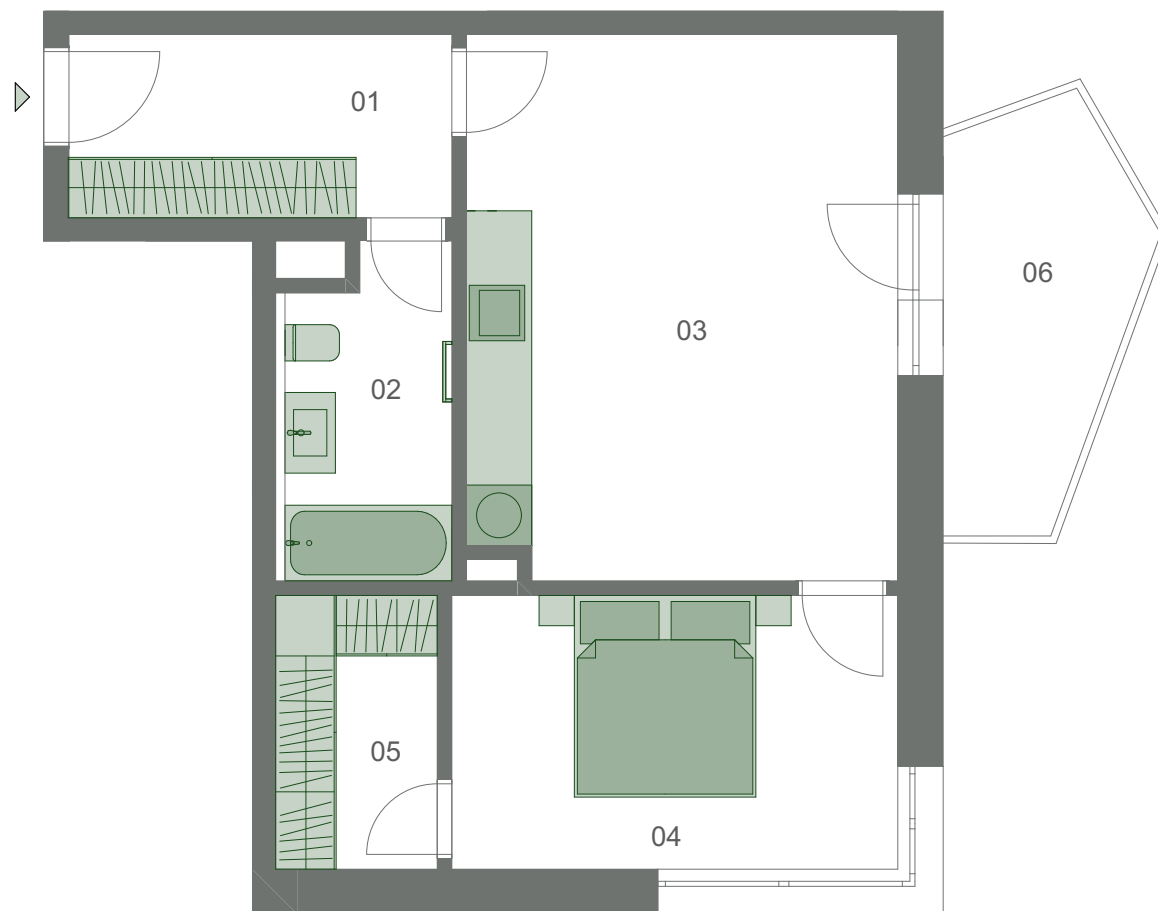

## Byt 5.02 Varianta 1

5.NP 2+kk 54,74 m<sup>2</sup>

01	Chodba	11,90 m <sup>2</sup>
02	Koupelna	5,01 m <sup>2</sup>
03	Obývací pokoj + kk	22,46 m <sup>2</sup>
04	Ložnice	12,06 m <sup>2</sup>
05	Balkon	7,03 m <sup>2</sup>

**Vnitřní užitná plocha bytu** 51,43 m<sup>2</sup>  
**Celková podlahová plocha bytu** 54,74 m<sup>2</sup>

M 1:75

0 1 2 3 m

## Byt 5.02 Varianta 2

5.NP	2+kk	54,74 m <sup>2</sup>
01	Chodba	6,87 m <sup>2</sup>
02	Koupelna	5,06 m <sup>2</sup>
03	Obývací pokoj + kk	22,94 m <sup>2</sup>
04	Ložnice	12,01 m <sup>2</sup>
05	Šatna	4,35 m <sup>2</sup>
06	Balkon	7,03 m <sup>2</sup>
<b>Vnitřní užitná plocha bytu</b>		<b>51,23 m<sup>2</sup></b>
<b>Celková podlahová plocha bytu</b>		<b>54,74 m<sup>2</sup></b>