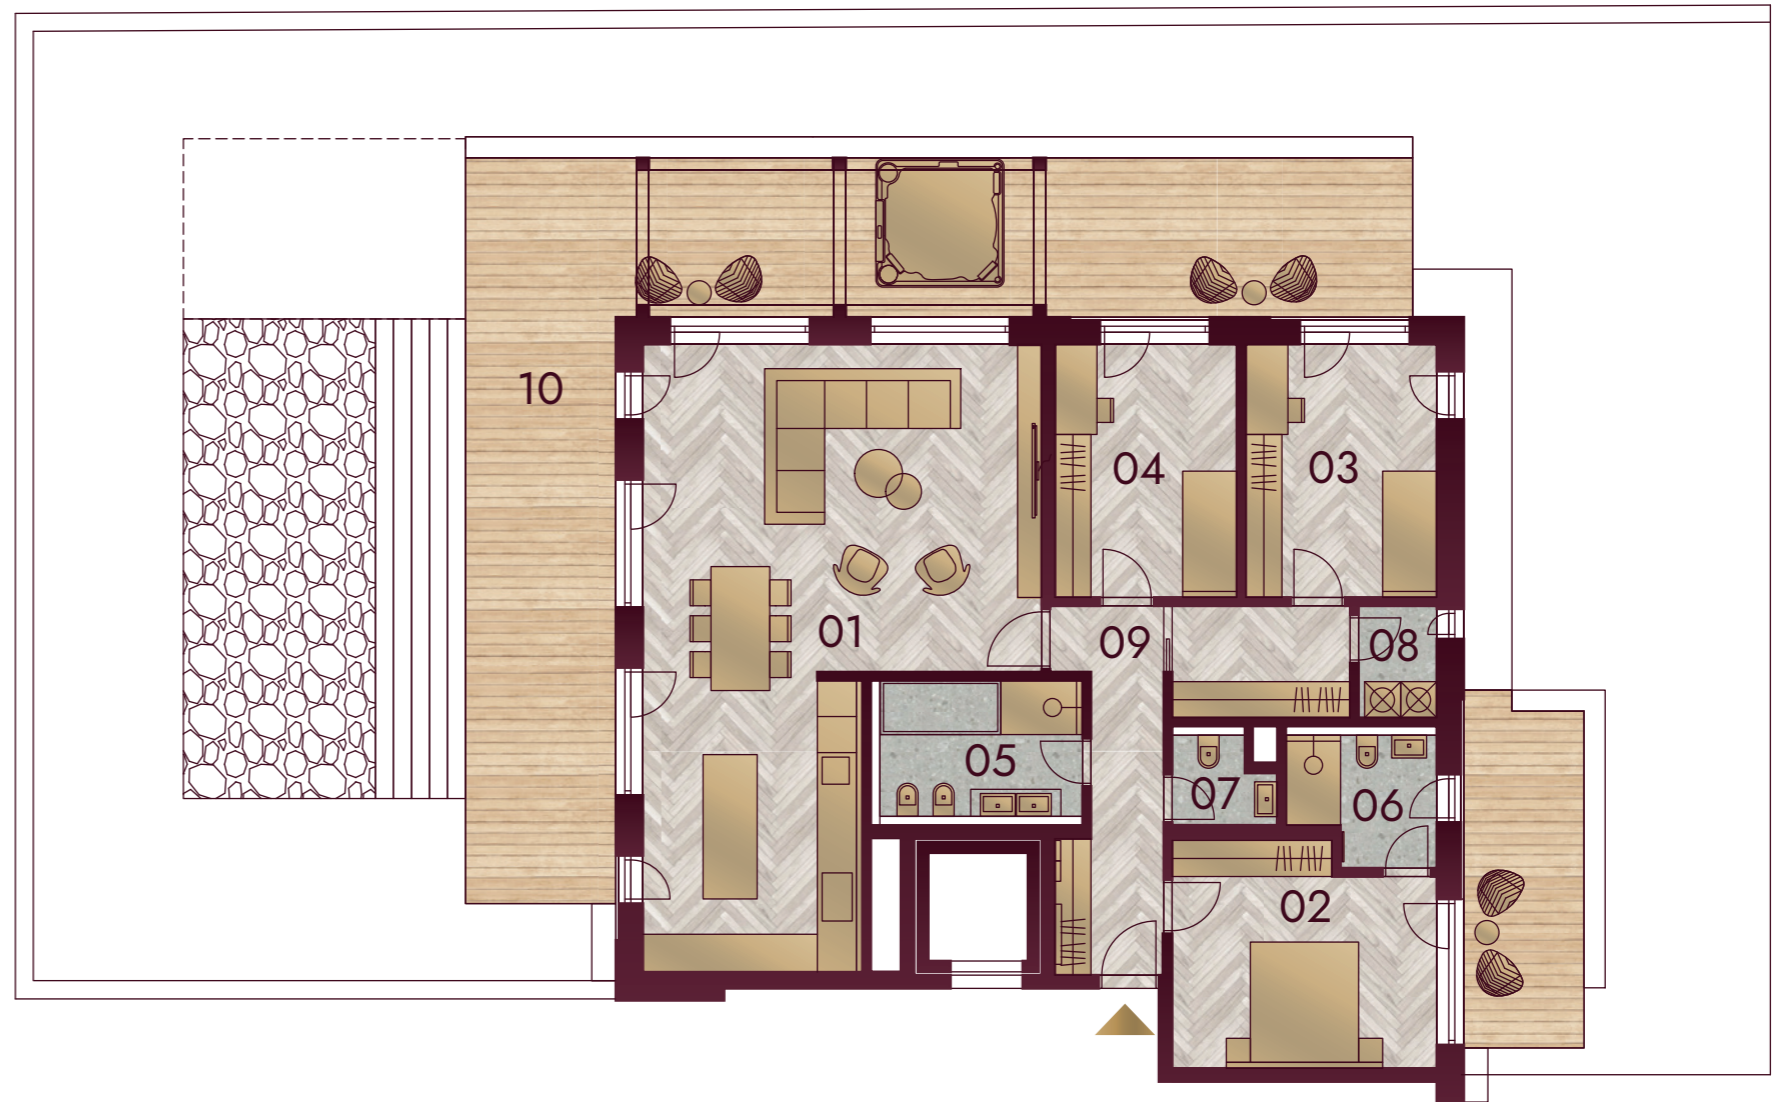

VILACLEMANCE

BYT A1

PODLAŽÍ 1 NP
DISPOZICE 4 + KK

01	OBÝVACÍ POKOJ	53,8 M ²
02	POKOJ 1	15,7 M ²
03	POKOJ 2	13,4 M ²
04	POKOJ 3	12,7 M ²
05	KOUPELNA	7,6 M ²
06	WC	4,9 M ²
07	WC	2,3 M ²
08	ÚKLIDOVÁ MÍSTNOST	2,4 M ²
09	CHODBA	15,1 M ²

	UŽITNÁ PLOCHA BYTU	127,8 M ²
	PLOCHA BYTU (NOZ)	134,8 M ²
10	PŘEDZAHŘÁDKA	377,6 M ²

+420 724 274 387
prodej@opbh-development.cz
opbh-development.cz/projekt/vila-clemance

OPBH DEVELOPMENT

Poznámka: Plochy jednotlivých místností jsou pouze orientační. Vyobrazené zařízení v půdorysu (nábytek, kuchyňská linka, elektrické spotřebiče, atd.) není součástí dodávky. Rozsah dodávky, specifikace konstrukcí, povrchové úpravy a vybavení jsou specifikovány ve standardním provedení, které je přílohou Smlouvy o budoucí kupní smlouvě. Vizualizace mají pouze ilustrativní charakter.