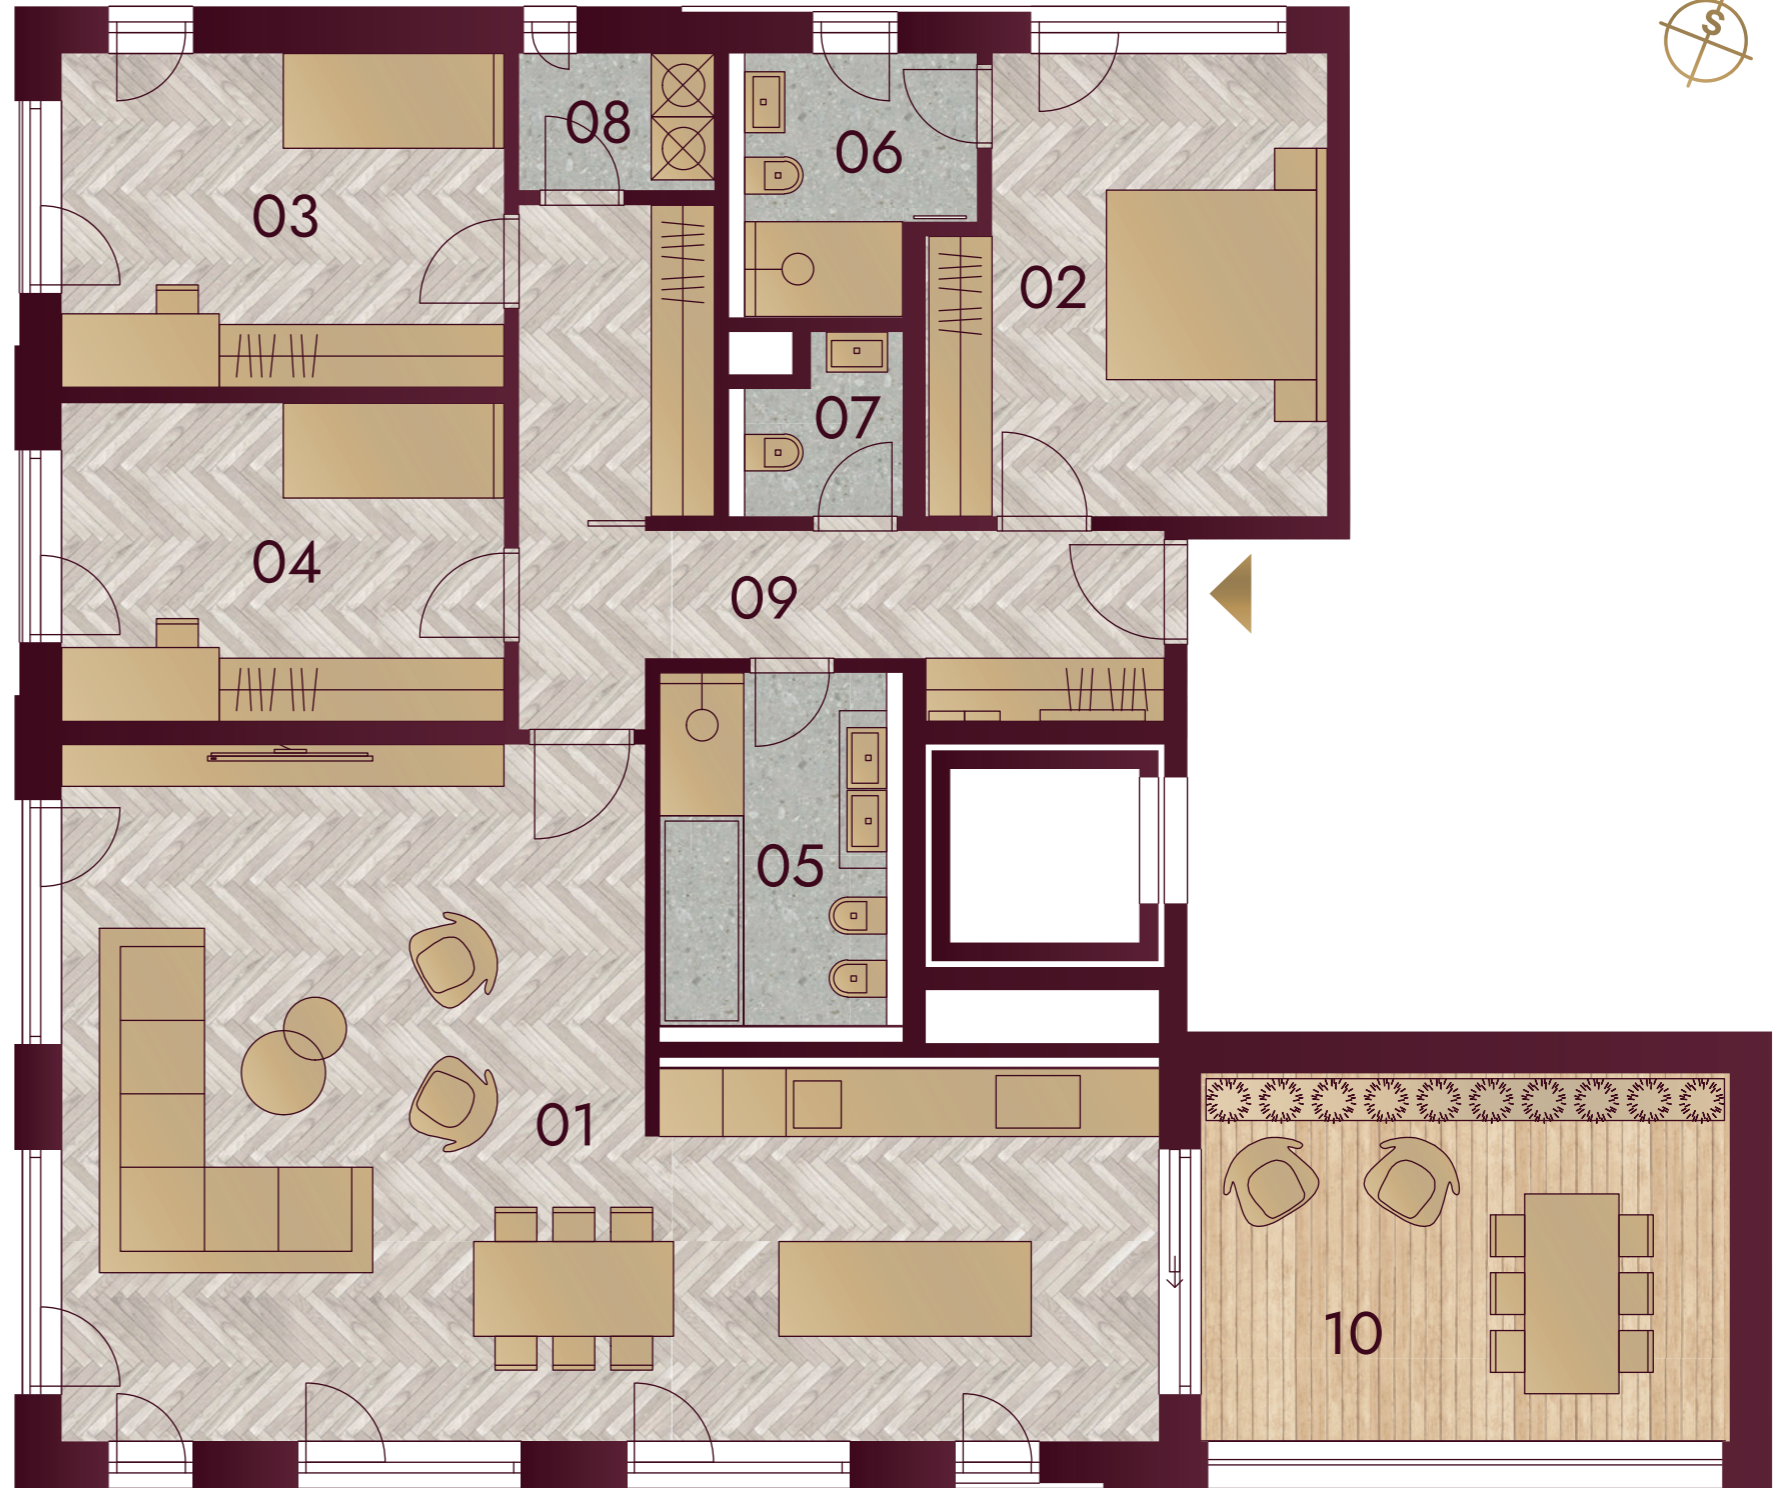

VILACLEMANCE

BYT A2

PODLAŽÍ 2 NP
DISPOZICE 4 + KK

01	OBÝVACÍ POKOJ	54,1 M ²
02	POKOJ 1	15,7 M ²
03	POKOJ 2	13,4 M ²
04	POKOJ 3	12,7 M ²
05	KOUPELNA	7,3 M ²
06	WC	4,9 M ²
07	WC	2,3 M ²
08	ÚKLIDOVÁ MÍSTNOST	2,4 M ²
09	CHODBA	15,1 M ²

	UŽITNÁ PLOCHA BYTU	127,9 M ²
	PLOCHA BYTU (NOZ)	134,8 M ²
10	LODŽIE	17,6 M ²

+420 724 274 387
prodej@opbh-development.cz
opbh-development.cz/projekt/vila-clemance

OPBH DEVELOPMENT

Poznámka: Plochy jednotlivých místností jsou pouze orientační. Vyobrazené zařízení v půdorysu (nábytek, kuchyňská linka, elektrické spotřebiče, atd.) není součástí dodávky. Rozsah dodávky, specifikace konstrukcí, povrchové úpravy a vybavení jsou specifikovány ve standardním provedení, které je přílohou Smlouvy o budoucí kupní smlouvě. Vizualizace mají pouze ilustrativní charakter.