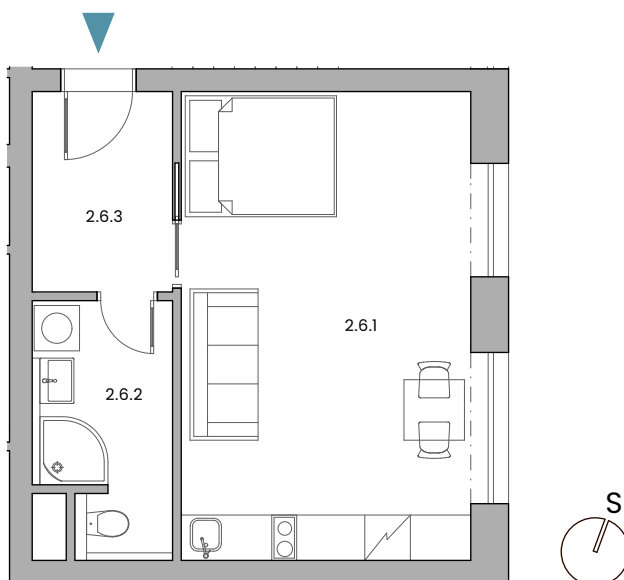

Terasy Hvězda

BYT 2.6 / 2. NP / 1+KK

ul. U Zoologické zahrady

Prodejce

Jiří Huška
jiri.huska@domamakleri.cz
+420 608 612 434

www.terasy-hvezda.cz

2.6.1	OBÝVACÍ POKOJ + KK	24,10 m ²
2.6.2	KOUPELNA	5,64 m ²
2.6.3	CHODBA	4,92 m ²

	PLOCHA KONSTRUKCÍ	2,44 m ²
	PODLAHOVÁ PLOCHA	37,10 m ²

podlahová plocha dle nařízení vlády č. 366/2013