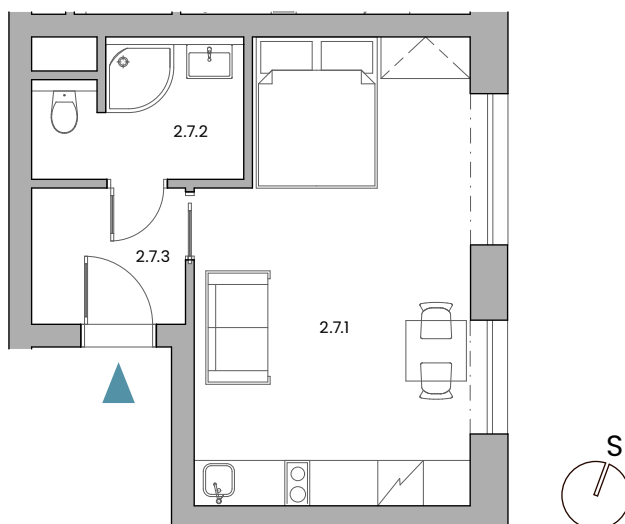

Terasy Hvězda

BYT 2.7 / 2. NP / 1+KK

ul. U Zoologické zahrady

Prodejce

Jiří Huška
jiri.huska@domamakleri.cz
+420 608 612 434

www.terasy-hvezda.cz

2.7.1	OBÝVACÍ POKOJ + KK	21,41 m ²
2.7.2	KOUPELNA	4,58 m ²
2.7.3	CHODBA	3,63 m ²

PLOCHA KONSTRUKCÍ	2,55 m ²
PODLAHOVÁ PLOCHA	32,17 m ²

podlahová plocha dle nařízení vlády č. 366/2013