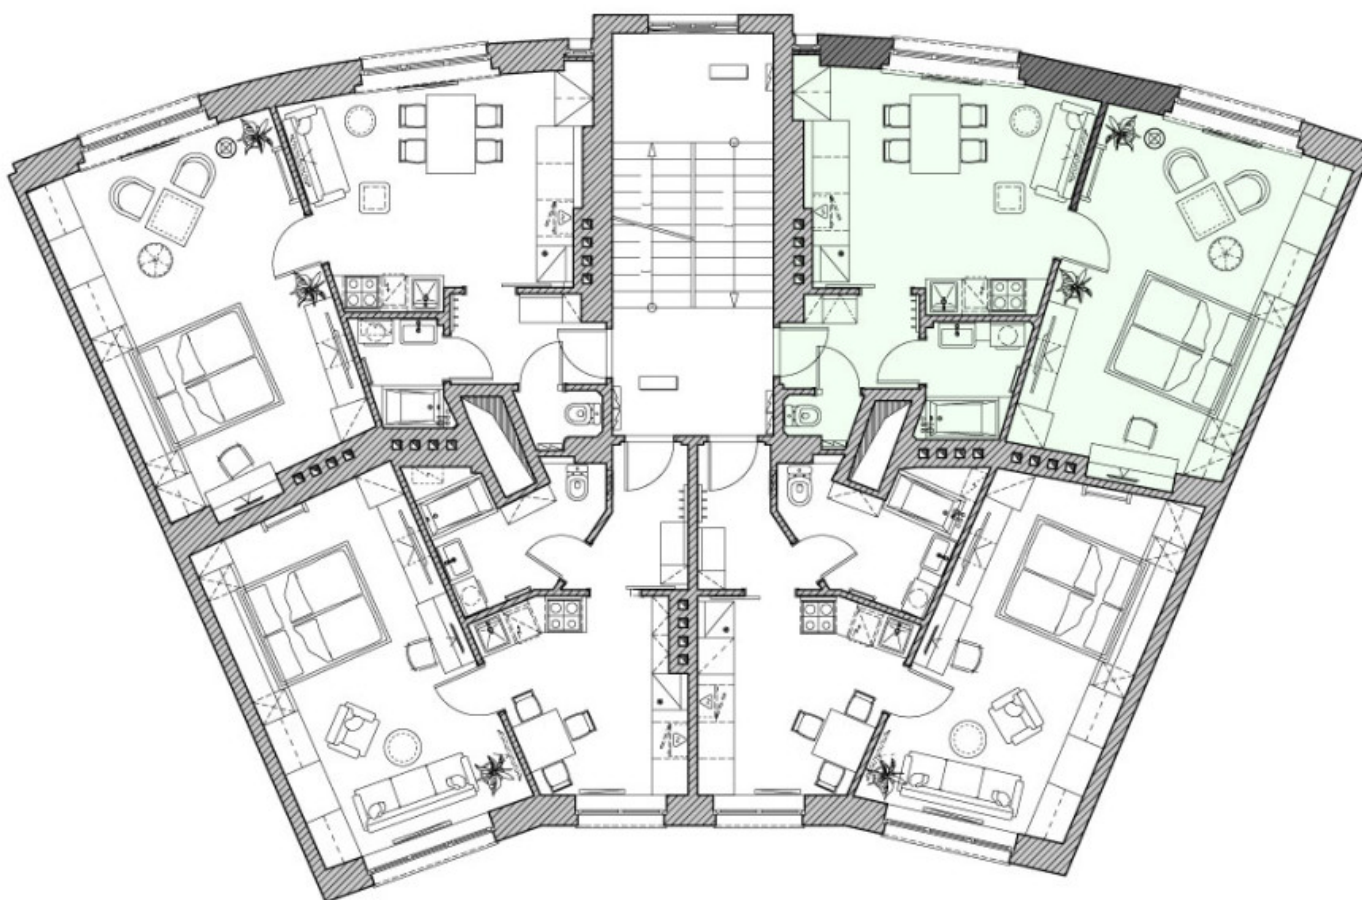

2+kk-pokojovy byt N°9, Residence Veleslavínská 47

Residence Veleslavínská 47 Sekce domu: 1 Patro: 3 Plocha: 53.96 m² Cena: 7 284 600 CZK

Charakteristiky

Počet pokojů:	2+kk	Celková plocha:	53.96 m²
Užitná plocha:	49.45 m²	Kuchyňská plocha:	15.8 m²
Rekonstrukce:	Shell & Core	Výhled z oken:	Na ulici

2+kk-pokojoyvy byt N°9, Rezidence Veleslavínská 47

Rezidence Veleslavínská 47 Sekce domu: 1 Patro: 3 Plocha: 53.96 m² Cena: 7 284 600 CZK

Celkový půdorys domu

Typ budovy:	Cihlový	Etapa výstavby:	Postaven
Dokončení stavebních prací:	2 kvartál, 2024 rok	Zabezpečení:	Ano
Video interkom:	Ano	Univerzity:	500 metrů
Kavárna:	50 metrů	Obchody:	300 metrů
Polikliniky:	50 metrů	Nemocnice:	700 metrů
Škola:	250 metrů	Školka:	200 metrů

2+kk-pokojoyvý byt N°9, Rezidence Veleslavinská 47

Rezidence Veleslavinská 47 Sekce domu: 1 Patro: 3 Plocha: 53.96 m² Cena: 7 284 600 CZK

Půdorys patra

2+kk-pokojevy byt N°9, Rezidence Veleslavinská 47

Rezidence Veleslavinská 47 Sekce domu: 1 Patro: 3 Plocha: 53.96 m² Cena: 7 284 600 CZK

Příklad finální úpravy bytu

2+kk-pokojovy byt N°9, Rezidence Veleslavinská 47

Rezidence Veleslavinská 47 Sekce domu: 1 Patro: 3 Plocha: 53.96 m² Cena: 7 284 600 CZK