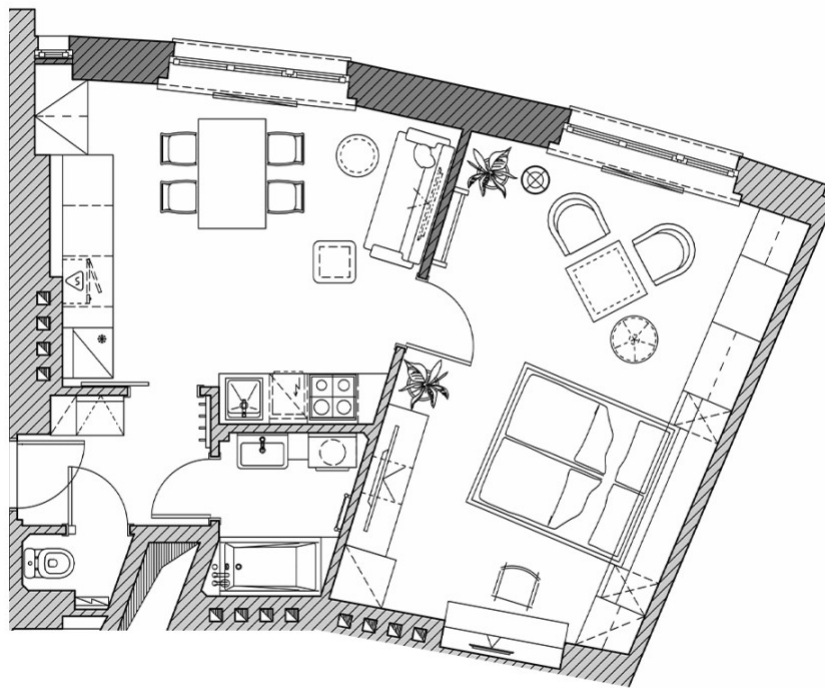

2+kk-pokojovy byt N°9, Residence Veleslavínská 47

Residence Veleslavínská 47 Sekce domu: 1 Patro: 3 Plocha: 53.96 m² Cena: 7 284 600 CZK

Charakteristiky

Počet pokojů:	2+kk	Celková plocha:	53.96 m²
Užitná plocha:	49.45 m²	Kuchyňská plocha:	15.8 m²
Rekonstrukce:	Shell & Core	Výhled z oken:	Na ulici

2+kk-pokojovy byt N°9, Rezidence Veleslavinská 47

Rezidence Veleslavinská 47 Sekce domu: 1 Patro: 3 Plocha: 53.96 m² Cena: 7 284 600 CZK

Celkový půdorys objektu

Jedinečné byty pro zdravý život a úspěšné investice. Byty se nacházejí na skvělém místě: v nejzelenější pražské čtvrti v blízkosti stanice metra Nádraží Veleslavín.

2+kk-pokojoyvy byt N°9, Rezidence Veleslavínská 47

Rezidence Veleslavínská 47 Sekce domu: 1 Patro: 3 Plocha: 53.96 m² Cena: 7 284 600 CZK

Celkový půdorys domu

Typ budovy:	Cihlový	Etapa výstavby:	Postaven
Dokončení stavebních prací:	2 kvartál, 2024 rok	Zabezpečení:	Ano
Video interkom:	Ano	Univerzity:	500 metrů
Kavárna:	50 metrů	Obchody:	300 metrů
Polikliniky:	50 metrů	Nemocnice:	700 metrů
Škola:	250 metrů	Školka:	200 metrů