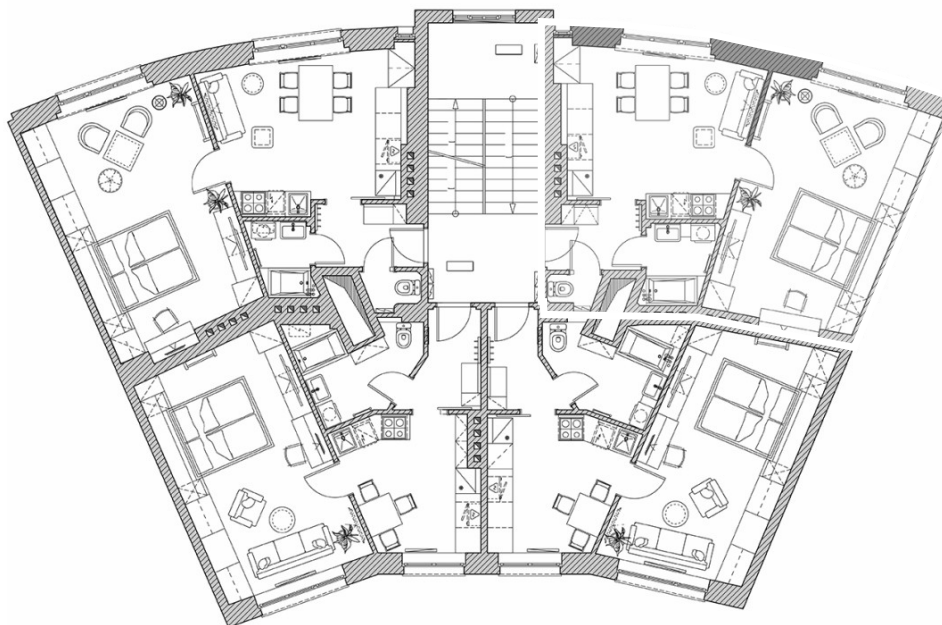

2+kk-pokojovy byt N°9, Residence Veleslavínská 47

Residence Veleslavínská 47 Sekce domu: 1 Patro: 3 Plocha: 53.96 m² Cena: 7 284 600 CZK

Charakteristiky

Počet pokojů:	2+kk	Celková plocha:	53.96 m²
Užitná plocha:	49.45 m²	Kuchyňská plocha:	15.8 m²
Rekonstrukce:	Shell & Core	Výhled z oken:	Na ulici

2+kk-pokojovy byt N°9, Rezidence Veleslavinská 47

Rezidence Veleslavinská 47 Sekce domu: 1 Patro: 3 Plocha: 53.96 m² Cena: 7 284 600 CZK

Celkový půdorys objektu

Jedinečné byty pro zdravý život a úspěšné investice. Byty se nacházejí na skvělém místě: v nejzelenější pražské čtvrti v blízkosti stanice metra Nádraží Veleslavín.

2+kk-pokojoyvy byt N°9, Rezidence Veleslavínská 47

Rezidence Veleslavínská 47 Sekce domu: 1 Patro: 3 Plocha: 53.96 m² Cena: 7 284 600 CZK

Celkový půdorys domu

Typ budovy:	Cihlový	Etapa výstavby:	Postaven
Dokončení stavebních prací:	2 kvartál, 2024 rok	Zabezpečení:	Ano
Video interkom:	Ano	Univerzity:	500 metrů
Kavárna:	50 metrů	Obchody:	300 metrů
Polikliniky:	50 metrů	Nemocnice:	700 metrů
Škola:	250 metrů	Školka:	200 metrů

2+kk-pokojoyvý byt N°9, Rezidence Veleslavinská 47

Rezidence Veleslavinská 47 Sekce domu: 1 Patro: 3 Plocha: 53.96 m² Cena: 7 284 600 CZK

Půdorys patra

2+kk-pokojevy byt N°9, Rezidence Veleslavinská 47

Rezidence Veleslavinská 47 Sekce domu: 1 Patro: 3 Plocha: 53.96 m² Cena: 7 284 600 CZK